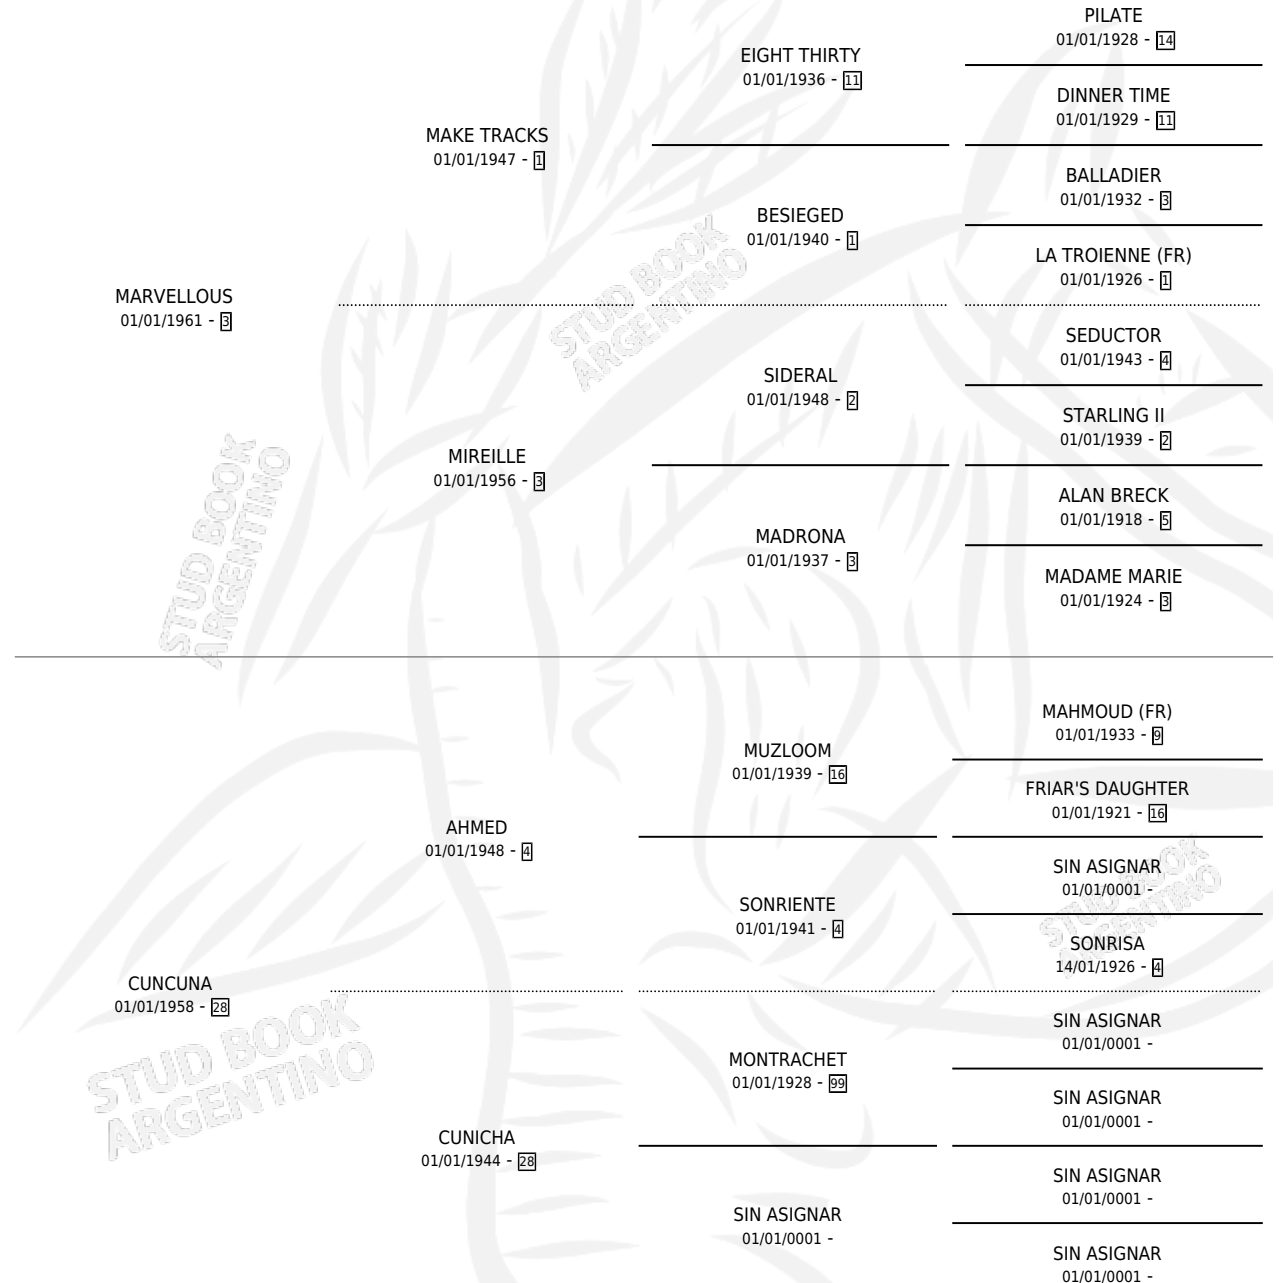

CUMALINA

por MARVELLOUS y CUNCUNA por AHMED

Argentina · Hembra · Alazan · SP · 01/01/1973
Familia 28 · Volumen 28

ESTADO

TIPIFICACIÓN SANGUÍNEA	X
TIPIFICACIÓN POR ADN	X
PASAPORTE	X
IDENTIFICACIÓN POR MICROCHIP	X
REPRODUCTOR	✓

Lugar de nacimiento: Campo particular

Criador: Sin dato

~

HIJOS

	MACHOS	HEMBRAS
3 NACIERON	1	2
1 CORRIERON	1	0

SIN ACTUACIONES

PEDIGREE

S