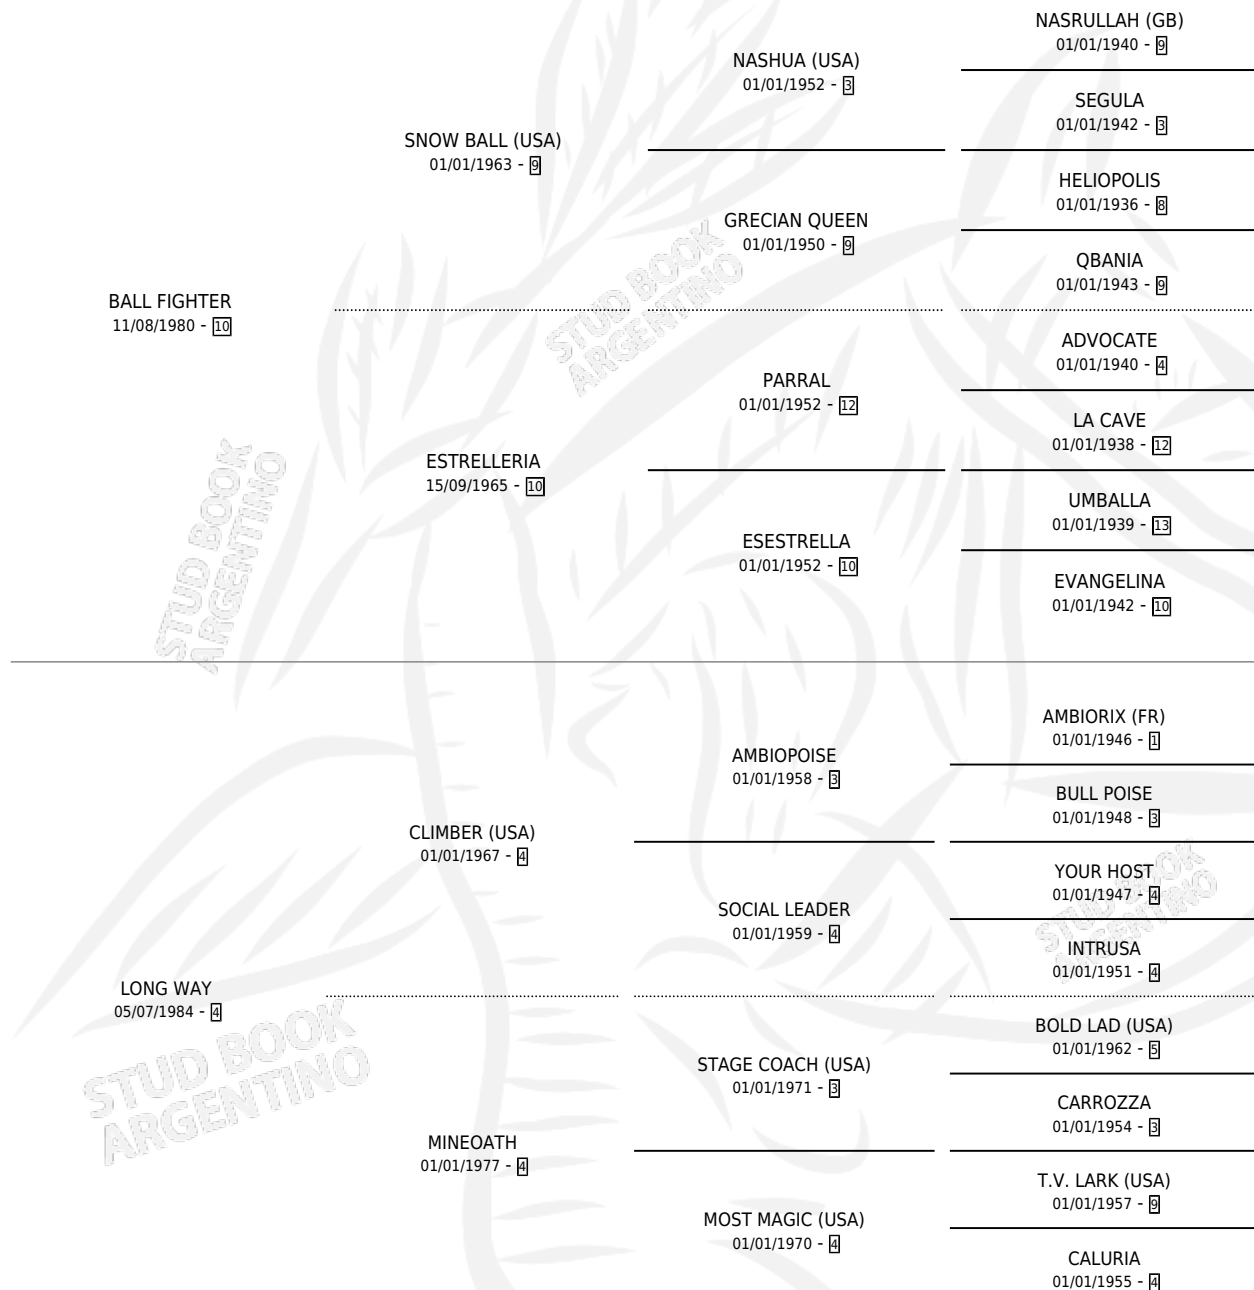

NIÑA WAY

por **BALL FIGHTER** y **LONG WAY** por **CLIMBER (USA)**

Argentina · Hembra · Zaino · SP · 31/10/1996
Familia 4-d · Volumen 36

ESTADO

TIPIFICACIÓN SANGUÍNEA	✓
TIPIFICACIÓN POR ADN	X
PASAPORTE	X
IDENTIFICACIÓN POR MICROCHIP	X
REPRODUCTOR	✓

Lugar de nacimiento: Don Leopoldo

Criador: Don Leopoldo

PEDIGREE

S

mientos 0 / Efectividad 0.00%

PADRILLO	PRODUCTO	CRIADOR	1ER SERVICIO	ÚLTIMO SERVICIO
NETWORK	∅		12/10/2005	01/11/2005
NIÑA WAY	∅		29/09/2004	06/11/2004
ALLIAGE				
Datos oficiales del Stud Book Argentino				
PALOTINO			22/09/2003	14/10/2003