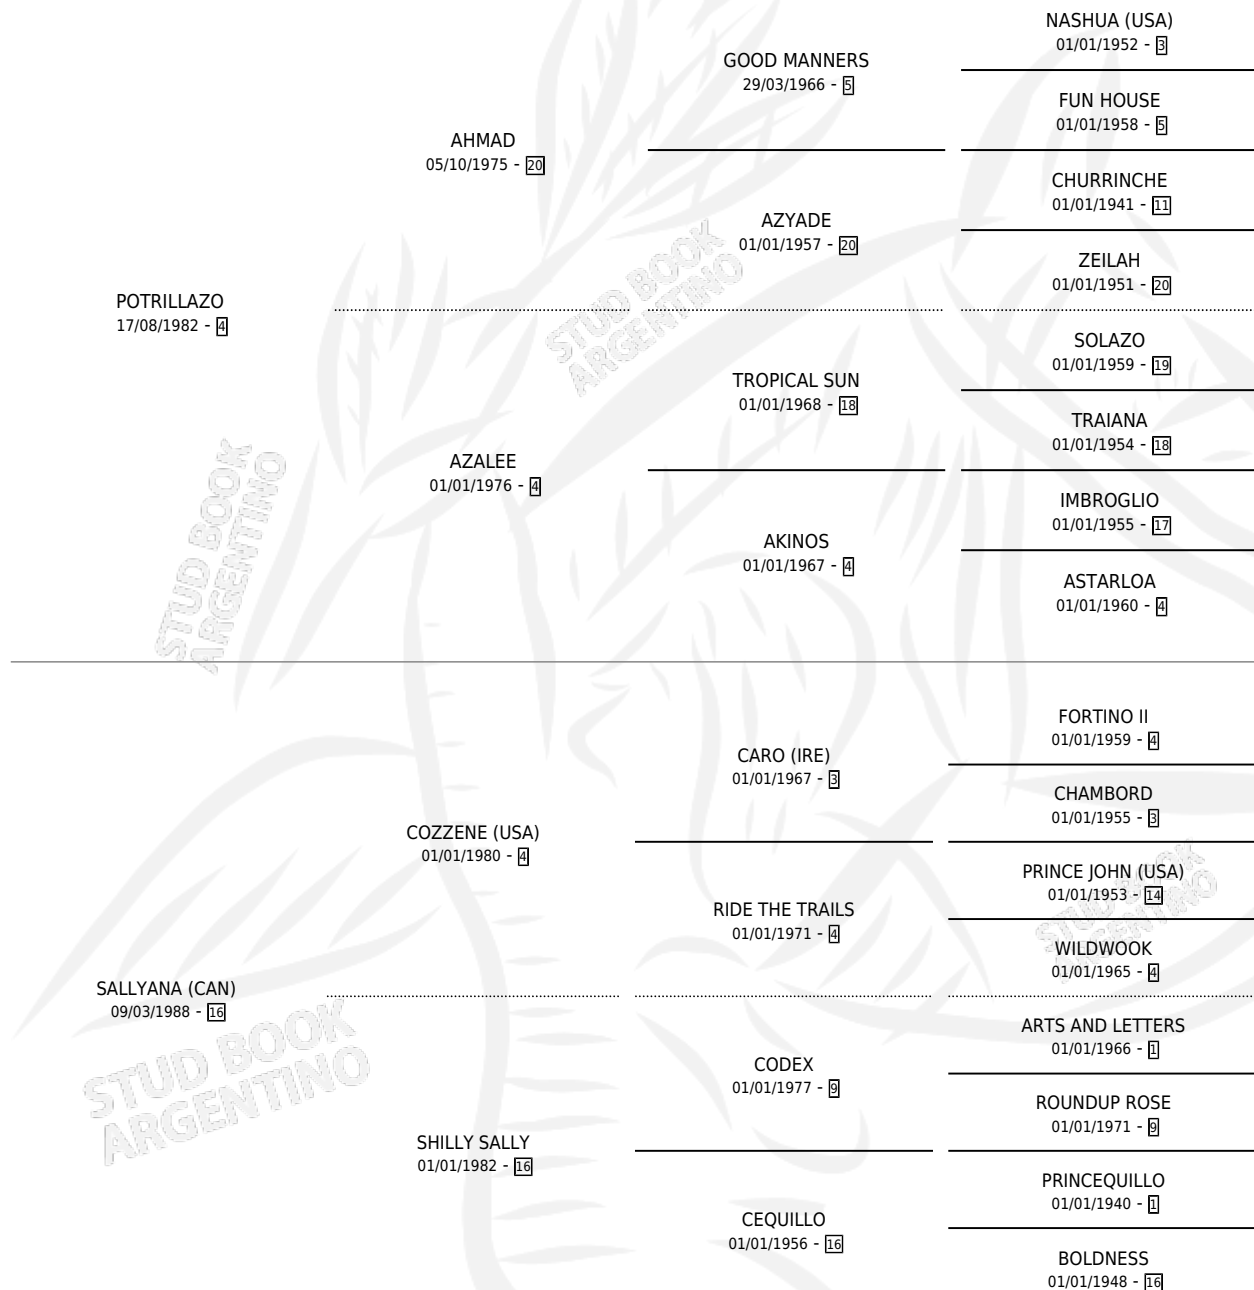

POTRICOZY

por **POTRILLAZO** y **SALLYANA (CAN)** por **COZZENE (USA)**

Argentina · Hembra · Zaino · SP · 24/08/1997
Familia 16-a · Volumen 36

ESTADO

TIPIFICACIÓN SANGUÍNEA	✓
TIPIFICACIÓN POR ADN	✓
PASAPORTE	X
IDENTIFICACIÓN POR MICROCHIP	X
REPRODUCTOR	✓

Lugar de nacimiento: La Madrugada

Criador: La Madrugada

~

HIJOS

	MACHOS	HEMBRAS
10 NACIERON	3	7
4 CORRIERON	2	2
2 GANARON	2	0
0 GANADORES CL	0 GANADORES GR	0 GANADORES G1

PEDIGREE

CAMPAÑA

Solo carreras oficiales de Argentina