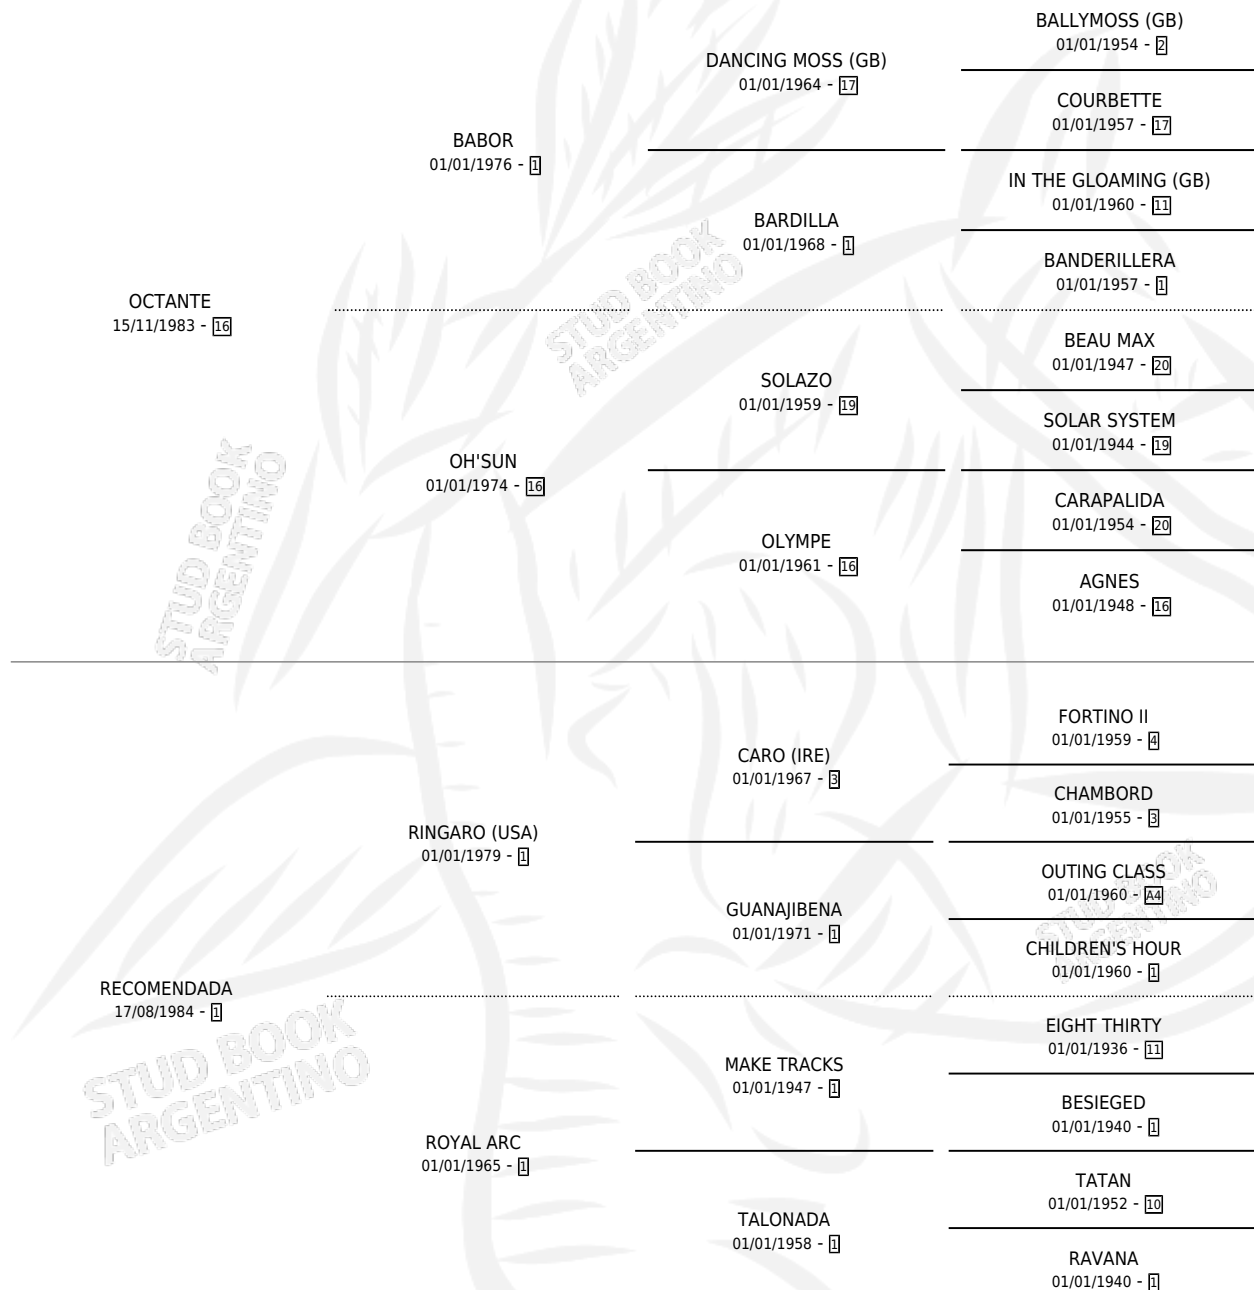

EL MANDADO

por OCTANTE y RECOMENDADA por RINGARO (USA)

Argentina · Macho · Zaino · SP · 19/08/1997
Familia 1-w · Volumen 36

ESTADO

TIPIFICACIÓN SANGUÍNEA	✓
TIPIFICACIÓN POR ADN	X
PASAPORTE	X
IDENTIFICACIÓN POR MICROCHIP	X
REPRODUCTOR	X

Lugar de nacimiento: Don Santiago

Criador: Sin dato

PEDIGREE