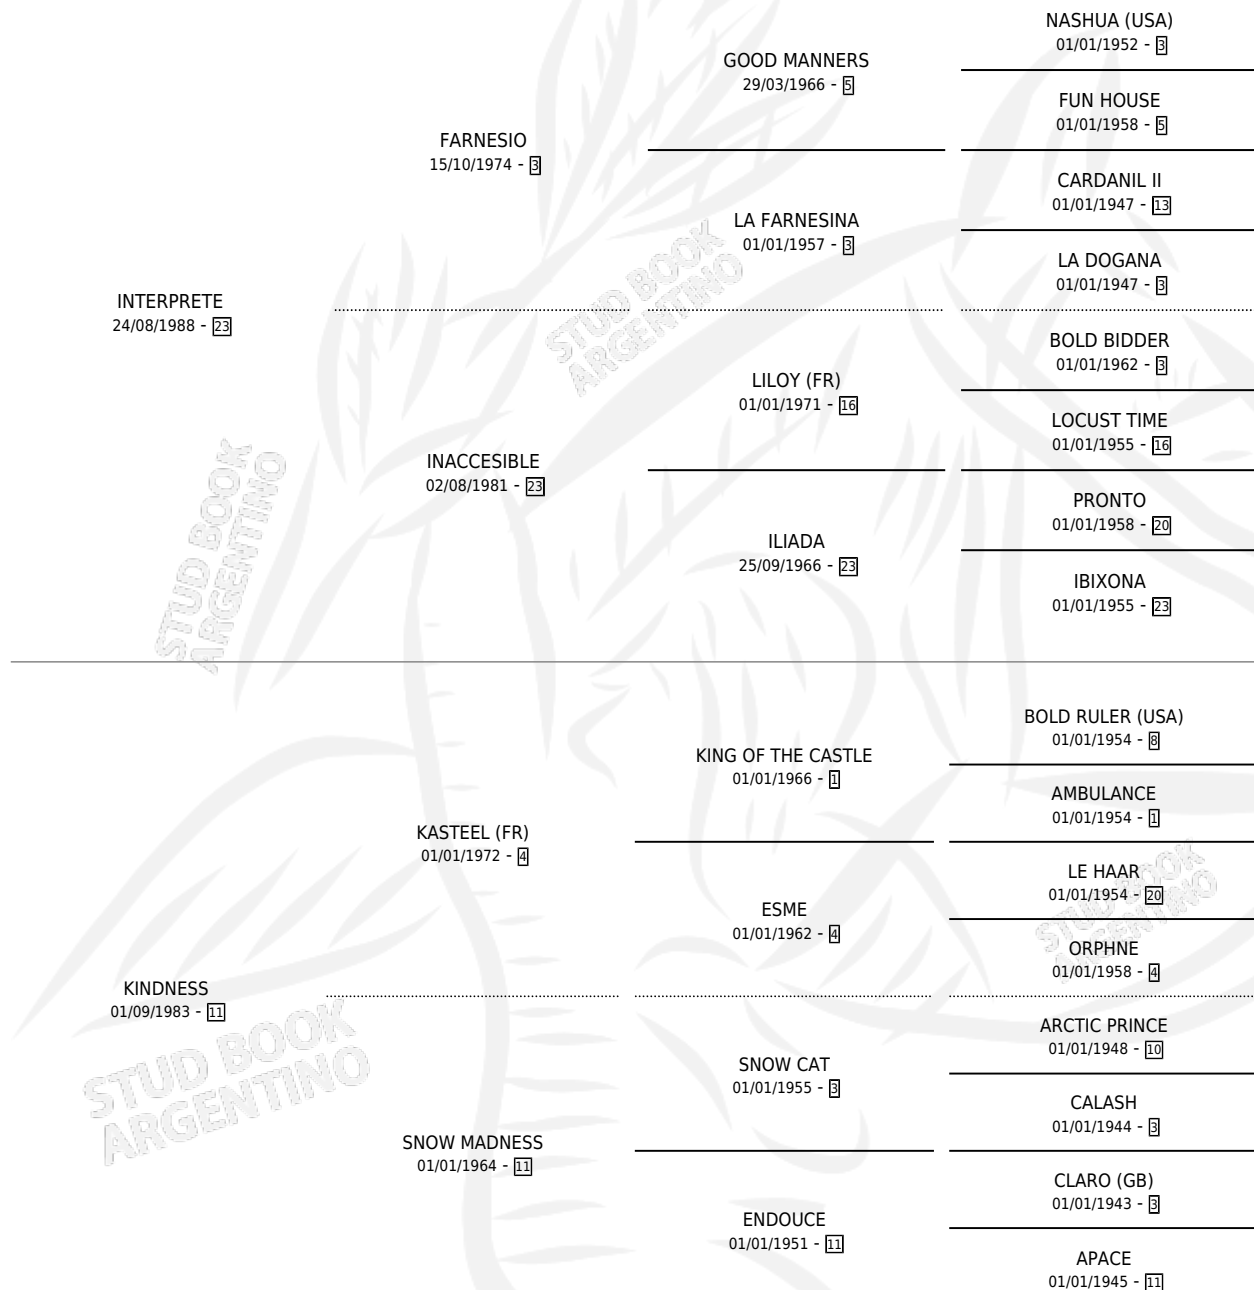

IDENTICAL

por INTERPRETE y KINDNESS por KASTEEL (FR)

Argentina · Hembra · Zaino · SP · 19/08/1997
Familia 11-c · Volumen 36

ESTADO

TIPIFICACIÓN SANGUÍNEA	✓
TIPIFICACIÓN POR ADN	✓
PASAPORTE	X
IDENTIFICACIÓN POR MICROCHIP	X
REPRODUCTOR	✓

Lugar de nacimiento: Don Santiago
Criador: Don Santiago

~

HIJOS

	MACHOS	HEMBRAS
11 NACIERON	4	7
7 CORRIERON	3	4
5 GANARON	2	3
0 GANADORES CL	0 GANADORES GR	0 GANADORES G1

PEDIGREE