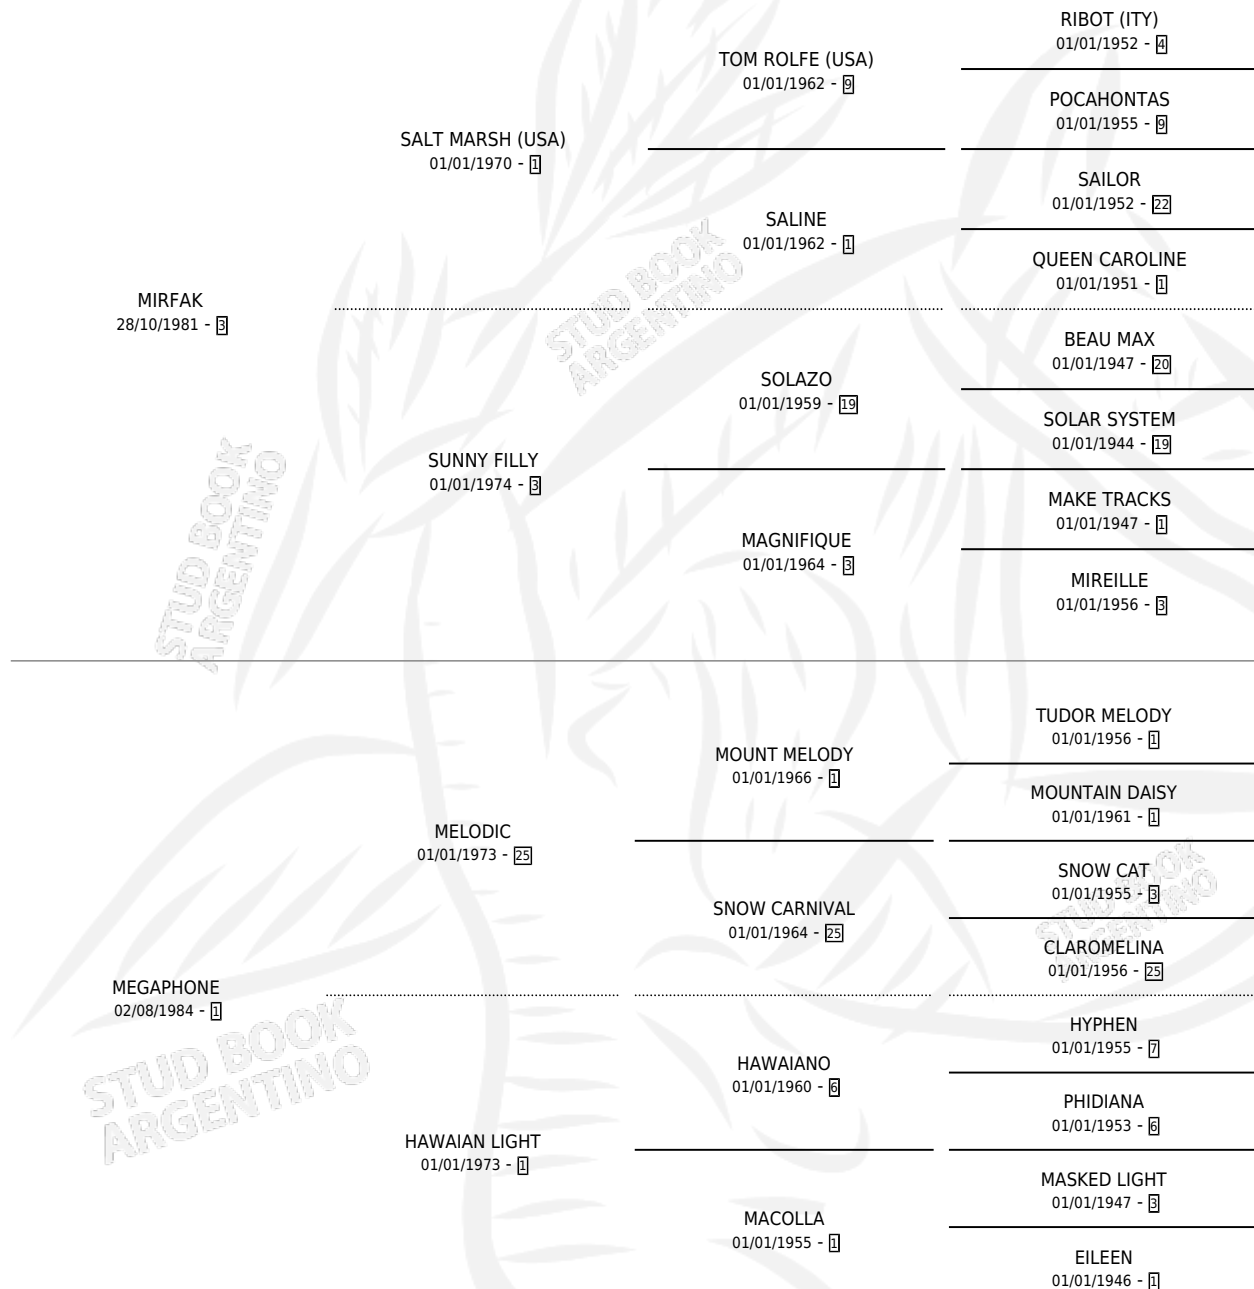

MISS OFELIA'S

por MIRFAK y MEGAPHONE por MELODIC

Argentina · Hembra · Zaino · SP · 13/08/1997
Familia 1-o · Volumen 36

ESTADO

TIPIFICACIÓN SANGUÍNEA	✓
TIPIFICACIÓN POR ADN	X
PASAPORTE	X
IDENTIFICACIÓN POR MICROCHIP	X
REPRODUCTOR	X

Lugar de nacimiento: Don Santiago

Criador: Don Santiago

PEDIGREE

MISS OFELIA'S

Datos oficiales del Stud Book Argentino

Documento generado el 12/05/2026

studbook.org.ar