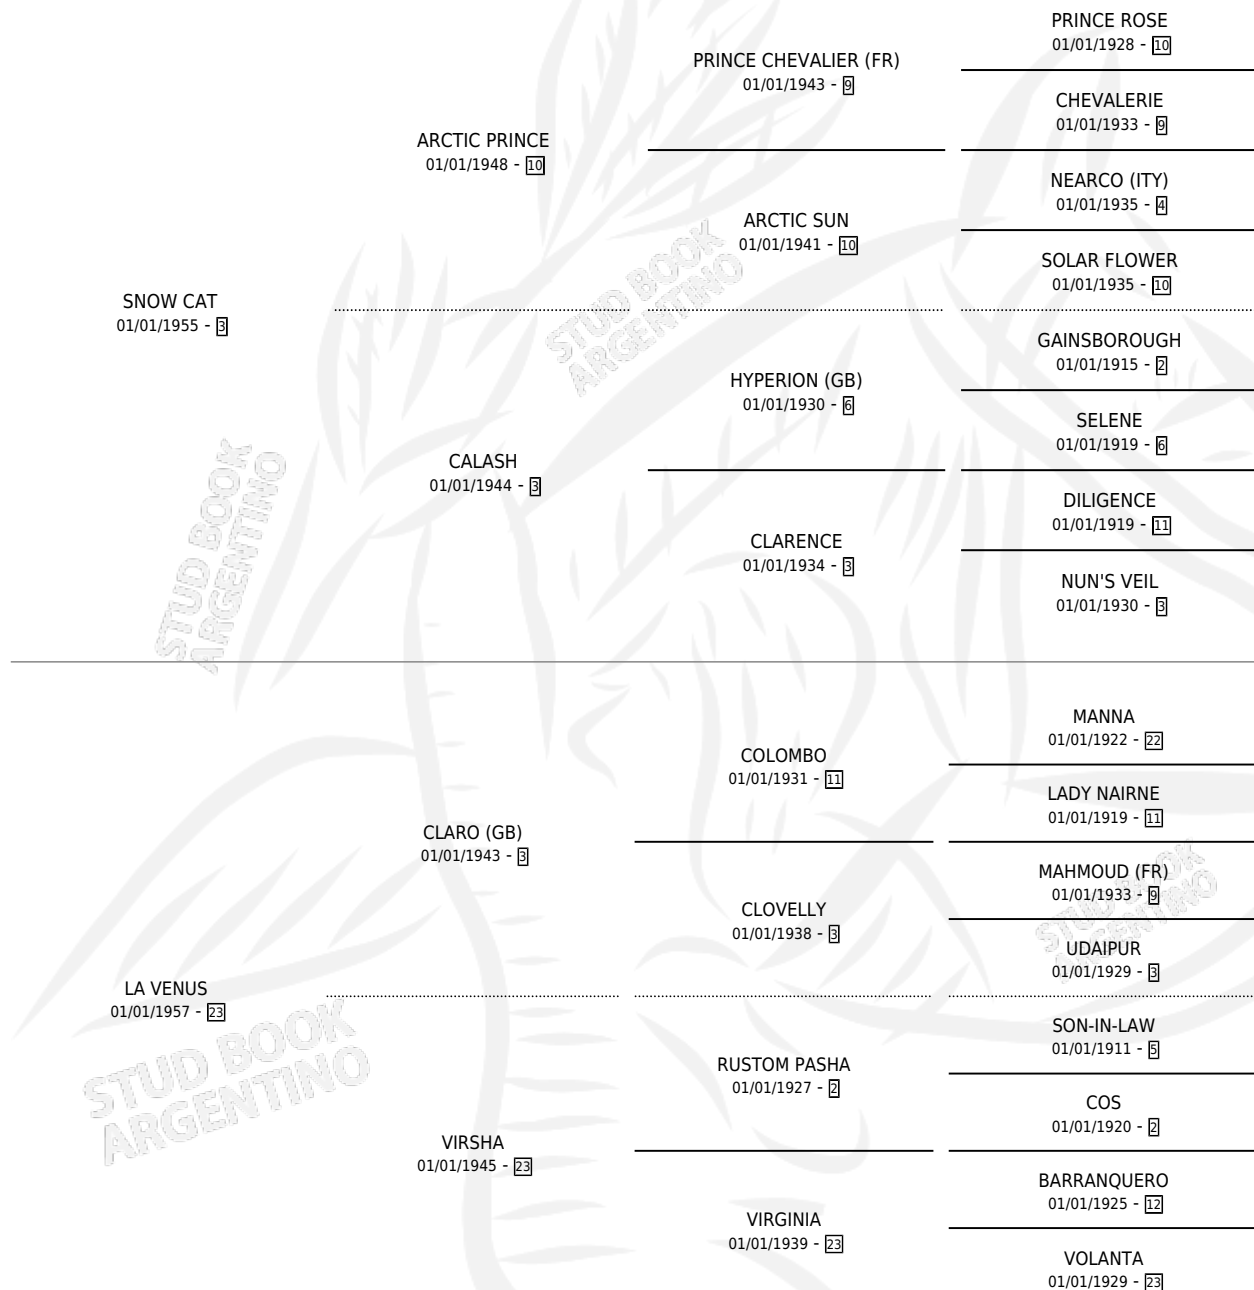

SNOW HEROIN

por SNOW CAT y LA VENUS por CLARO (GB)

Argentina · Hembra · Alazan · SP · 01/01/1973
Familia 23-a · Volumen 28

ESTADO

TIPIFICACIÓN SANGUÍNEA	X
TIPIFICACIÓN POR ADN	X
PASAPORTE	X
IDENTIFICACIÓN POR MICROCHIP	X
REPRODUCTOR	✓

Lugar de nacimiento: Campo particular

Criador: Sin dato

~

HIJOS

	MACHOS	HEMBRAS
6 NACIERON	2	4
5 CORRIERON	1	4
5 GANARON	1	4
0 GANADORES CL	0 GANADORES GR	0 GANADORES G1

PEDIGREE

EXPORTACIÓN / IMPORTACIÓN

FECHA	MOVIMIENTO	PAÍS
01/01/1987	EXPORTADO	BRASIL

~

CAMPAÑA

Solo carreras oficiales de Argentina

POR EDAD

EDAD	CC	1°	2°	3°	4°	5°	NP	CLC	CLG	CLCG1	CLGG1	IMPORTE	GANANCIA / CC
4 AÑOS	1	1	0	0	0	0	0	0	0	0	0	\$0	\$0
TOTALES	1	1	0	0	0	0	0	0	0	0	0	\$0	\$0
%		100%	0.0%	0.0%	0.0%	0.0%	0.0%	0.0%	0.0%	0.0%	0.0%		