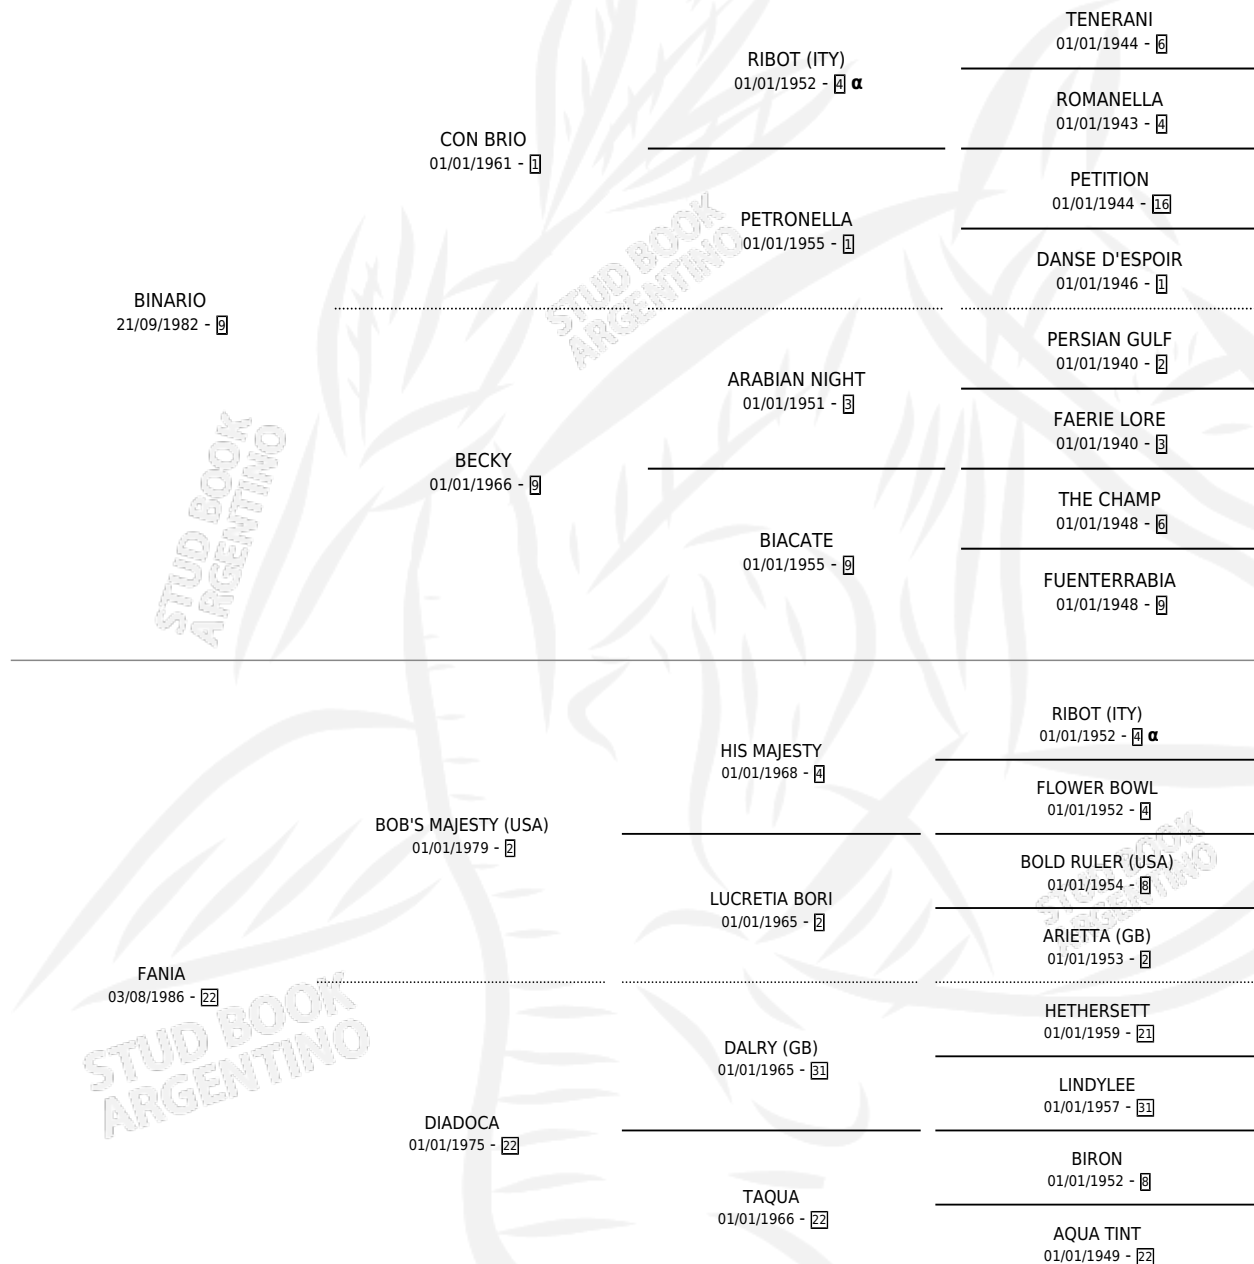

FACE FACTS

por **BINARIO** y **FANIA** por **BOB'S MAJESTY (USA)**

Argentina · Hembra · Zaino · SP · 09/08/1997
Familia 22-a · Volumen 36

ESTADO

TIPIFICACIÓN SANGUÍNEA	✓
TIPIFICACIÓN POR ADN	X
PASAPORTE	X
IDENTIFICACIÓN POR MICROCHIP	X
REPRODUCTOR	X

Lugar de nacimiento: Clausan

Criador: Clausan

PEDIGREE

INBREEDING : α

FACE FACTS

Datos oficiales del Stud Book Argentino

Documento generado el 03/05/2026

studbook.org.ar