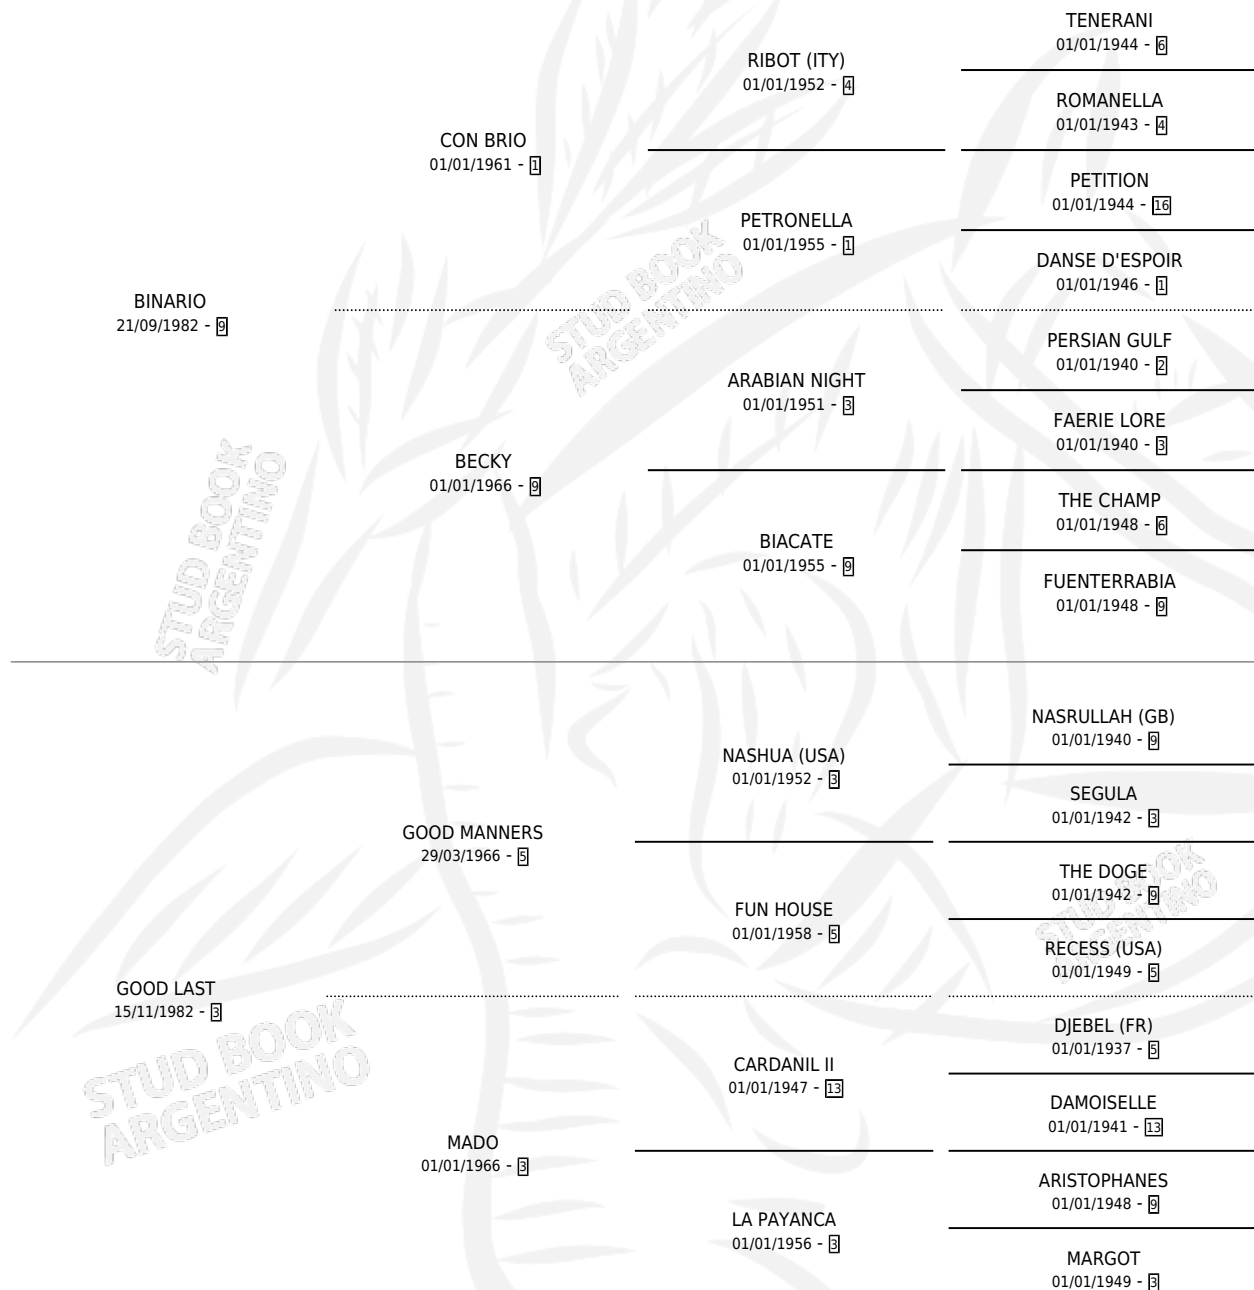

GOTTARDA

por BINARIO y GOOD LAST por GOOD MANNERS

Argentina · Hembra · Alazan · SP · 29/07/1997
Familia 3-h · Volumen 36

ESTADO

TIPIFICACIÓN SANGUÍNEA	✓
TIPIFICACIÓN POR ADN	✓
PASAPORTE	X
IDENTIFICACIÓN POR MICROCHIP	X
REPRODUCTOR	✓

Lugar de nacimiento: Clausan
Criador: Clausan

~

HIJOS

	MACHOS	HEMBRAS
2 NACIERON	1	1
1 CORRIERON	1	0
1 GANARON	1	0
0 GANADORES CL	0 GANADORES GR	0 GANADORES G1

PEDIGREE

CAMPAÑA

Solo carreras oficiales de Argentina