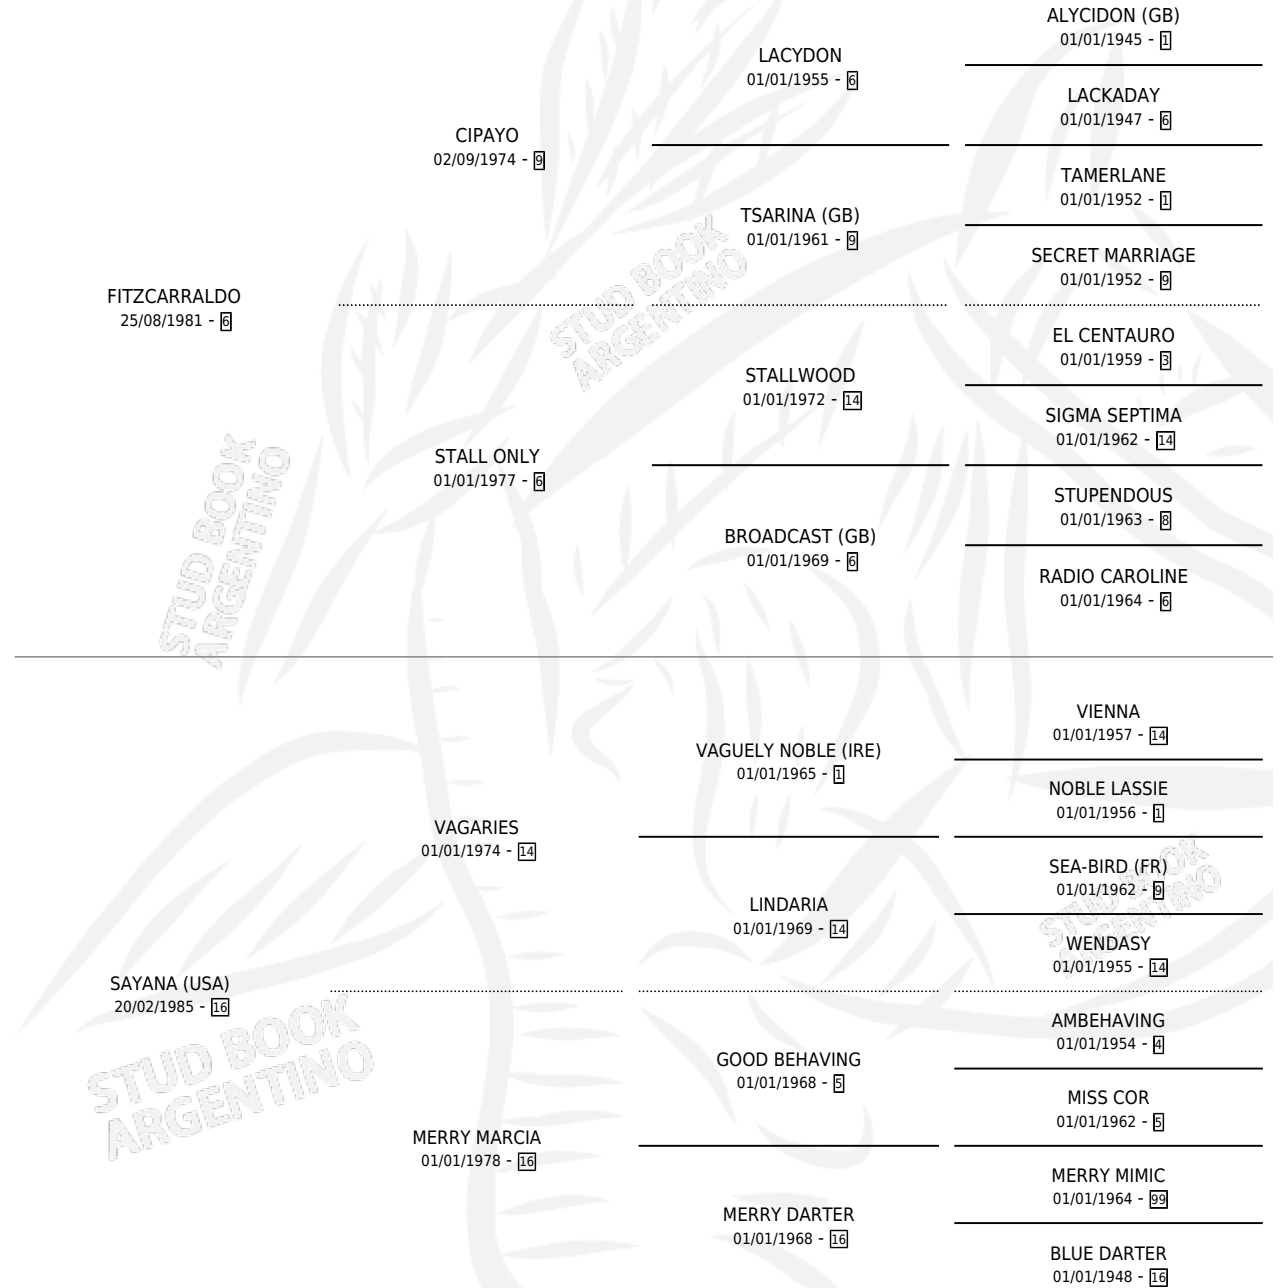

GREEN FITZ

por FITZCARRALDO y SAYANA (USA) por VAGARIES

Argentina · Hembra · Zaino · SP · 19/08/1997
Familia 16 · Volumen 36

ESTADO

TIPIFICACIÓN SANGUÍNEA	✓
TIPIFICACIÓN POR ADN	✓
PASAPORTE	X
IDENTIFICACIÓN POR MICROCHIP	X
REPRODUCTOR	✓

Lugar de nacimiento: Firmamento

Criador: Green And Black

~

HIJOS

	MACHOS	HEMBRAS
9 NACIERON	3	6
6 CORRIERON	2	4
4 GANARON	1	3
0 GANADORES CL	0 GANADORES GR	0 GANADORES G1

PEDIGREE