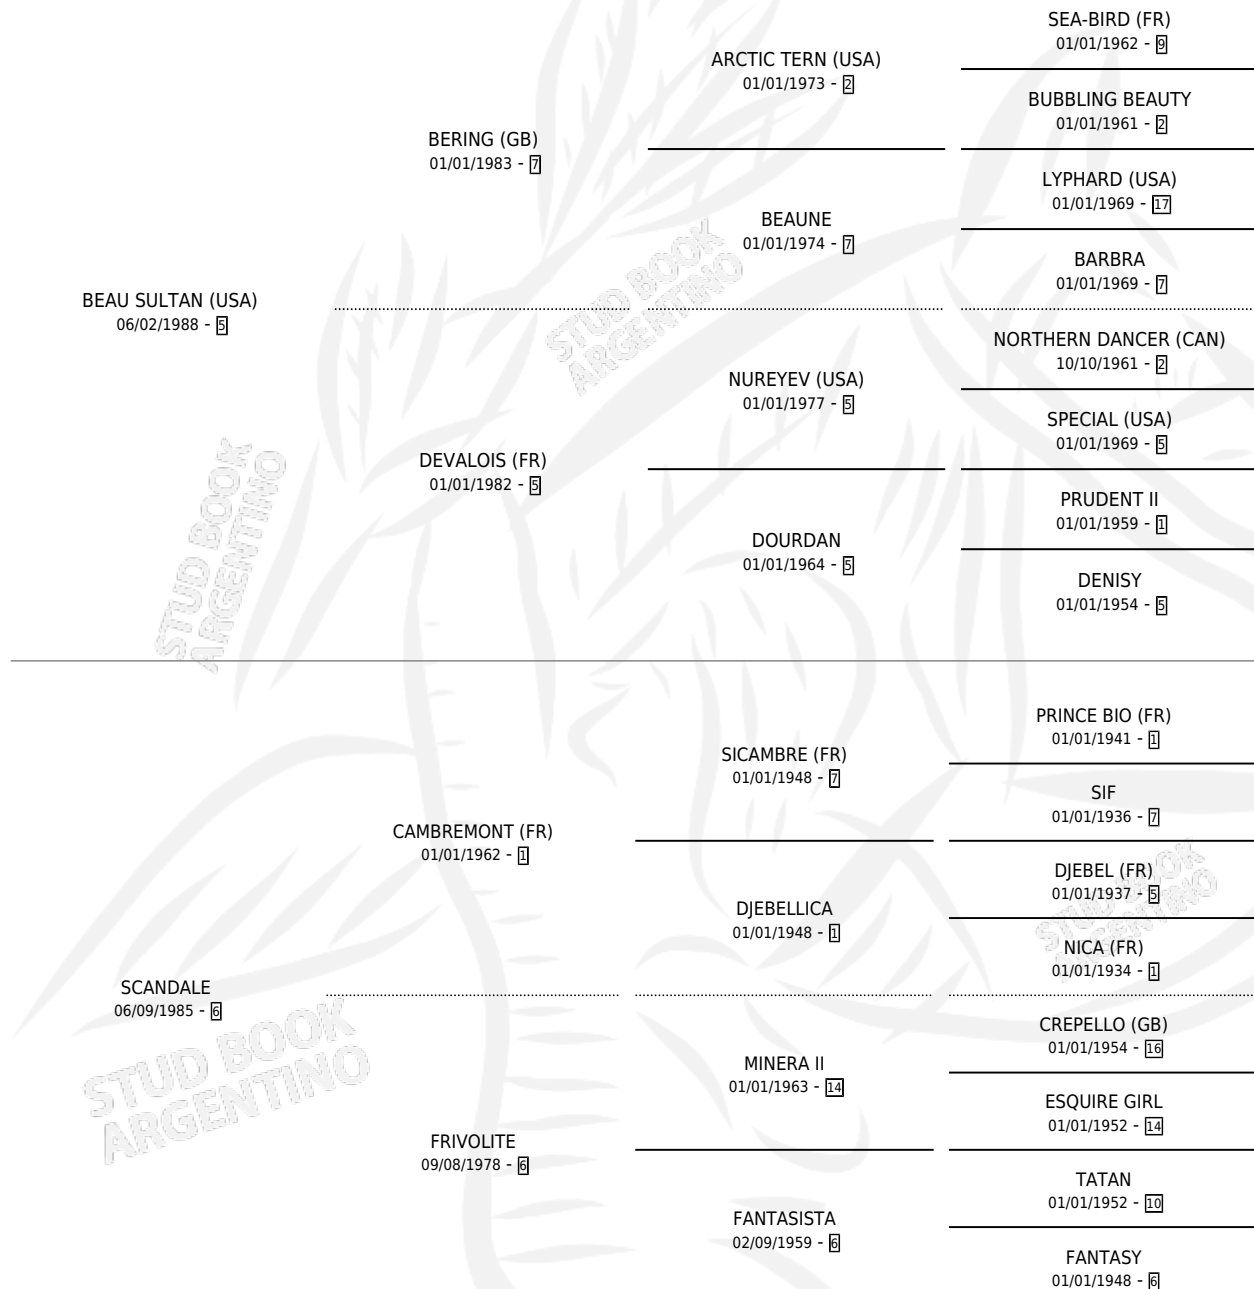

ESTRIDENTE

por **BEAU SULTAN (USA)** y **SCANDALE** por **CAMBREMONT (FR)**

Argentina · Hembra · Alazan · SP · 04/08/1997
Familia 6-d · Volumen 36

ESTADO

TIPIFICACIÓN SANGUÍNEA	✓
TIPIFICACIÓN POR ADN	✓
PASAPORTE	X
IDENTIFICACIÓN POR MICROCHIP	X
REPRODUCTOR	✓

Lugar de nacimiento: Firmamento
Criador: Green And Black

~

HIJOS

	MACHOS	HEMBRAS
6 NACIERON	5	1
3 CORRIERON	2	1
1 GANARON	1	0
0 GANADORES CL	0 GANADORES GR	0 GANADORES G1

PEDIGREE

S

mientos 6 / Efectividad 100%

PADRILLO	PRODUCTO	CRIADOR	1ER SERVICIO	ÚLTIMO SERVICIO
TRUE CAUSE (USA)	ENJOY RUNNING (M A, 24/09/2014)	REINOSO RAMON CERVANDO	04/10/2013	04/10/2013
TRUE CAUSE (USA)	EMILY CAUSE (H A, 07/09/2013)	REINOSO RAMON CERVANDO	06/08/2012	15/09/2012
TRUE CAUSE (USA)	EMOCION JEIM (M A, 03/11/2011)	REINOSO RAMON CERVANDO	07/11/2010	11/11/2010
TRUE CAUSE (USA)	ENGINE CAUSE (M A, 11/10/2010)	SIN DATO	24/09/2009	17/10/2009
CUP CHALLENGE (USA)	TOMAS CUP (M A, 08/09/2008)	SIN DATO	06/09/2007	10/09/2007
BANDAR (USA)	BAND TOMAS (M ZD, 24/11/2006)	SIN DATO	14/11/2005	03/12/2005