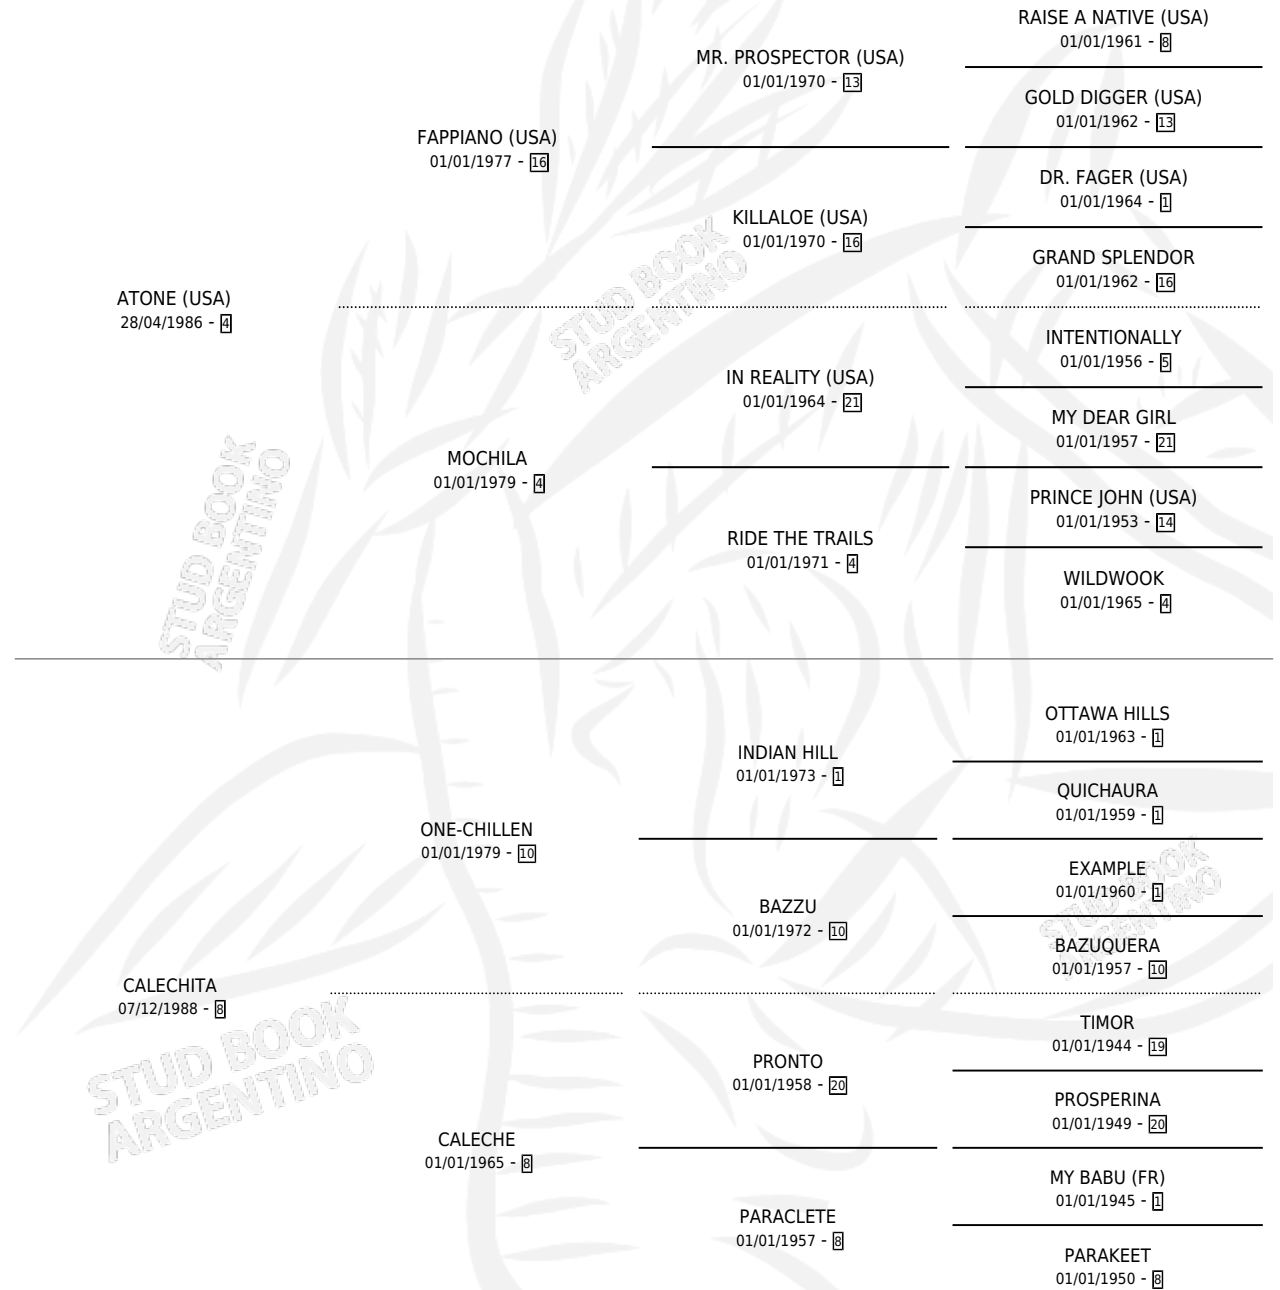

CALECHIN

por **ATONE (USA)** y **CALECHITA** por **ONE-CHILLEN**

Argentina · Macho · Zaino Colorado · SP · 24/08/1997
Familia 8-k · Volumen 36

ESTADO

TIPIFICACIÓN SANGUÍNEA	✓
TIPIFICACIÓN POR ADN	X
PASAPORTE	X
IDENTIFICACIÓN POR MICROCHIP	X
REPRODUCTOR	X

Lugar de nacimiento: Los Bayos

Criador: Badiola Pablo Jose

PEDIGREE

CAMPAÑA

Solo carreras oficiales de Argentina

POR EDAD

EDAD	CC	1°	2°	3°	4°	5°	NP	CLC	CLG	CLCG1	CLGG1	IMPORTE	GANANCIA / CC
3 AÑOS	3	0	0	0	0	0	3	0	0	0	0	\$0	\$0
5 AÑOS	1	0	0	0	1	0	0	0	0	0	0	\$190	\$190
6 AÑOS	1	0	0	0	0	0	1	0	0	0	0	\$0	\$0
TOTALES	5	0	0	0	1	0	4	0	0	0	0	\$190	\$38
%		0.0%	0.0%	0.0%	20.0%	0.0%	80.0%	0.0%	0.0%	0.0%	0.0%		