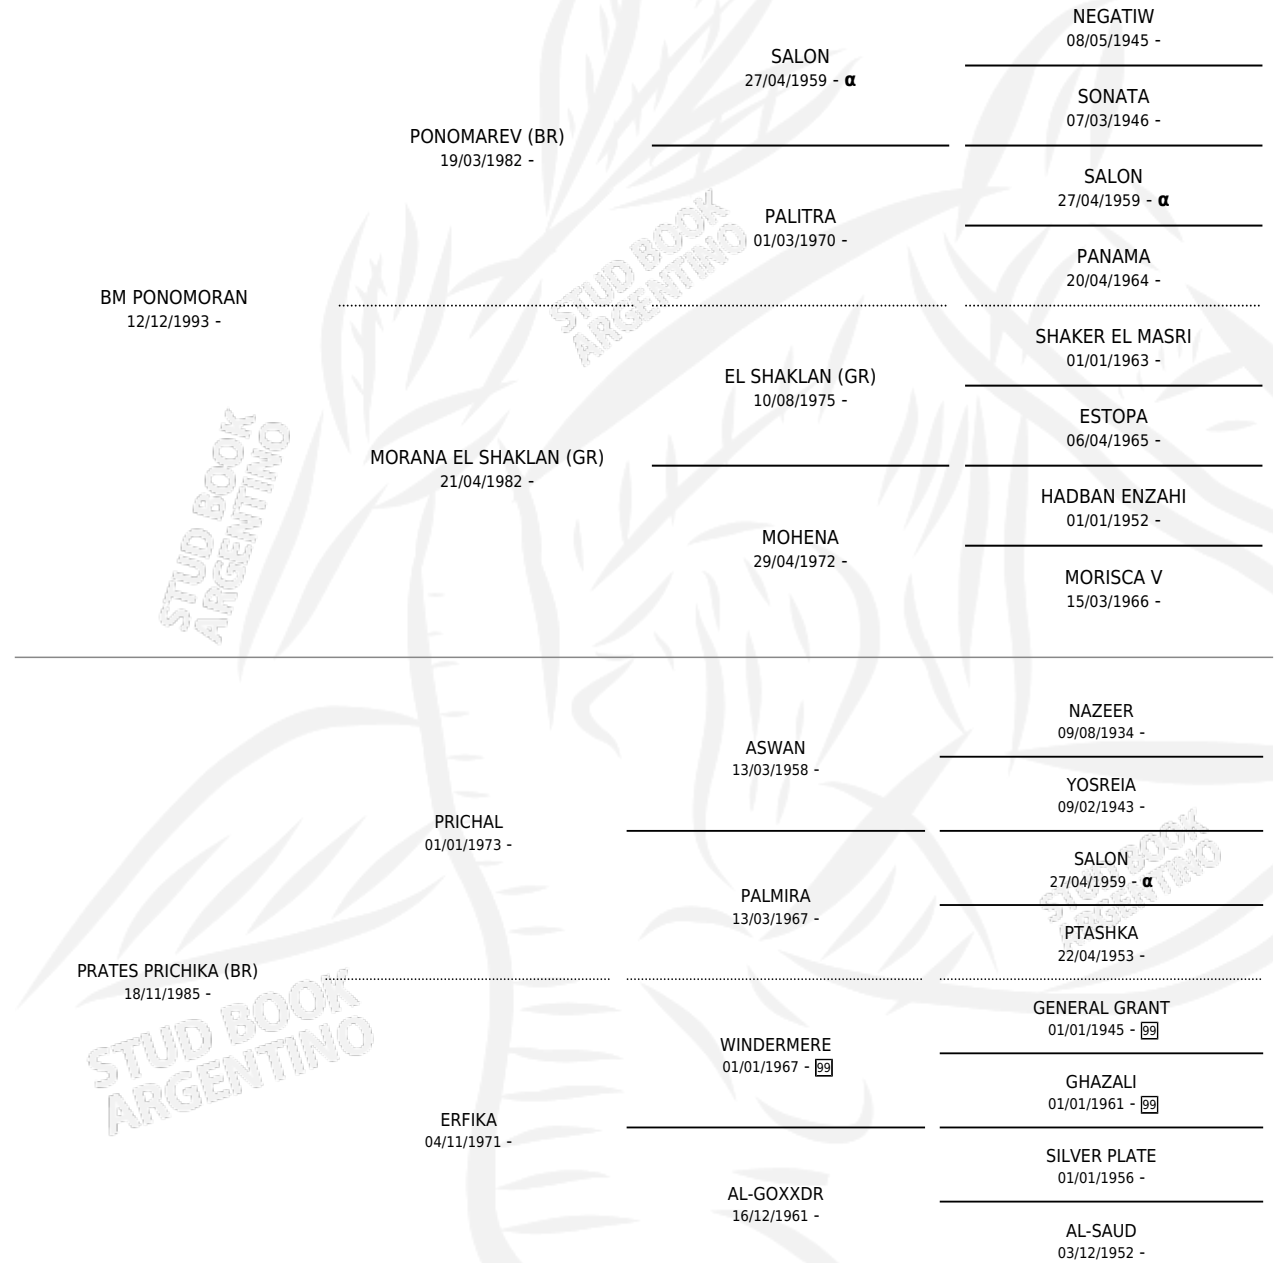

BM PRIMA DONNA

por **BM PONOMORAN** y **PRATES PRICHIKA (BR)** por **PRICHAL**

Argentina · Hembra · Tordillo · AP · 23/08/1997
Familia · Volumen 36

ESTADO

TIPIFICACIÓN SANGUÍNEA	✓
TIPIFICACIÓN POR ADN	✓
PASAPORTE	X
IDENTIFICACIÓN POR MICROCHIP	X
REPRODUCTOR	✓

Lugar de nacimiento: Pavon
Criador: Pavon

~

HIJOS

	MACHOS	HEMBRAS
11 NACIERON	6	5
SIN ACTUACIONES		

PEDIGREE

INBREEDING : α

S

cimientos 11 / Efectividad 84.62%