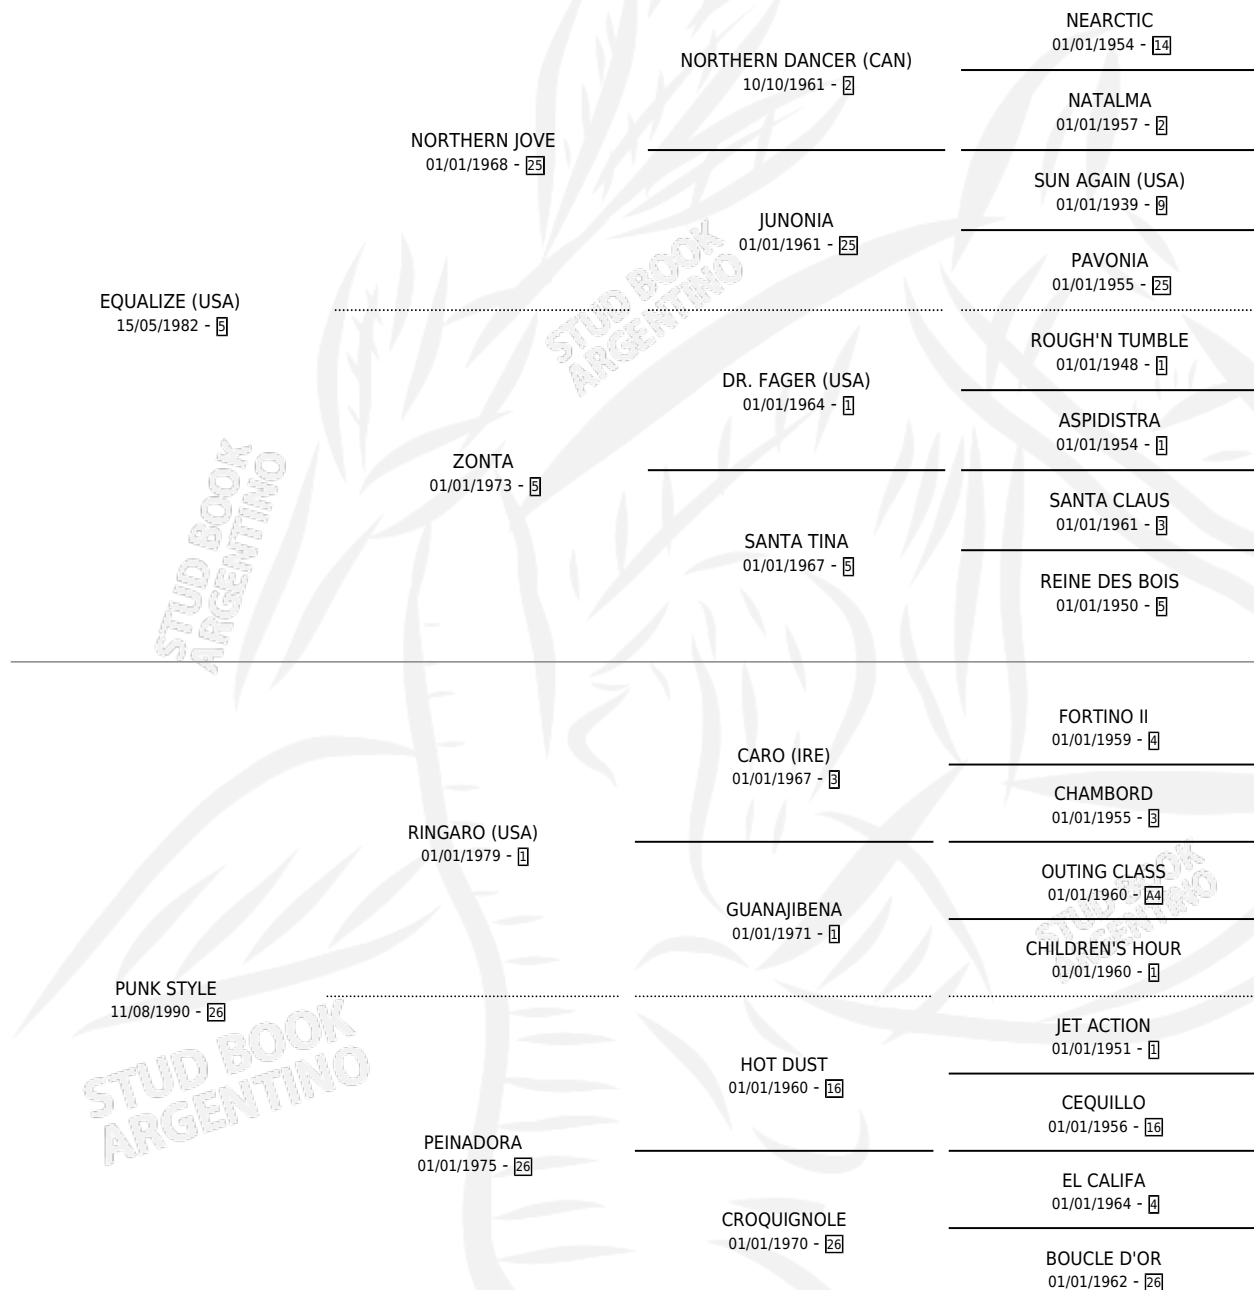

MUY ENAMORADA

por **EQUALIZE (USA)** y **PUNK STYLE** por **RINGARO (USA)**

Argentina · Hembra · Zaino Negro · SP · 28/08/1997
Familia 26 · Volumen 36

ESTADO

TIPIFICACIÓN SANGUÍNEA	✓
TIPIFICACIÓN POR ADN	✓
PASAPORTE	X
IDENTIFICACIÓN POR MICROCHIP	X
REPRODUCTOR	✓

Lugar de nacimiento: Santa Victoria

Criador: Santa Victoria

~

HIJOS

	MACHOS	HEMBRAS
11 NACIERON	5	6
8 CORRIERON	4	4
7 GANARON	4	3
1 GANADORES CL	1 GANADORES GR	0 GANADORES G1

PEDIGREE

CAMPAÑA

Solo carreras oficiales de Argentina