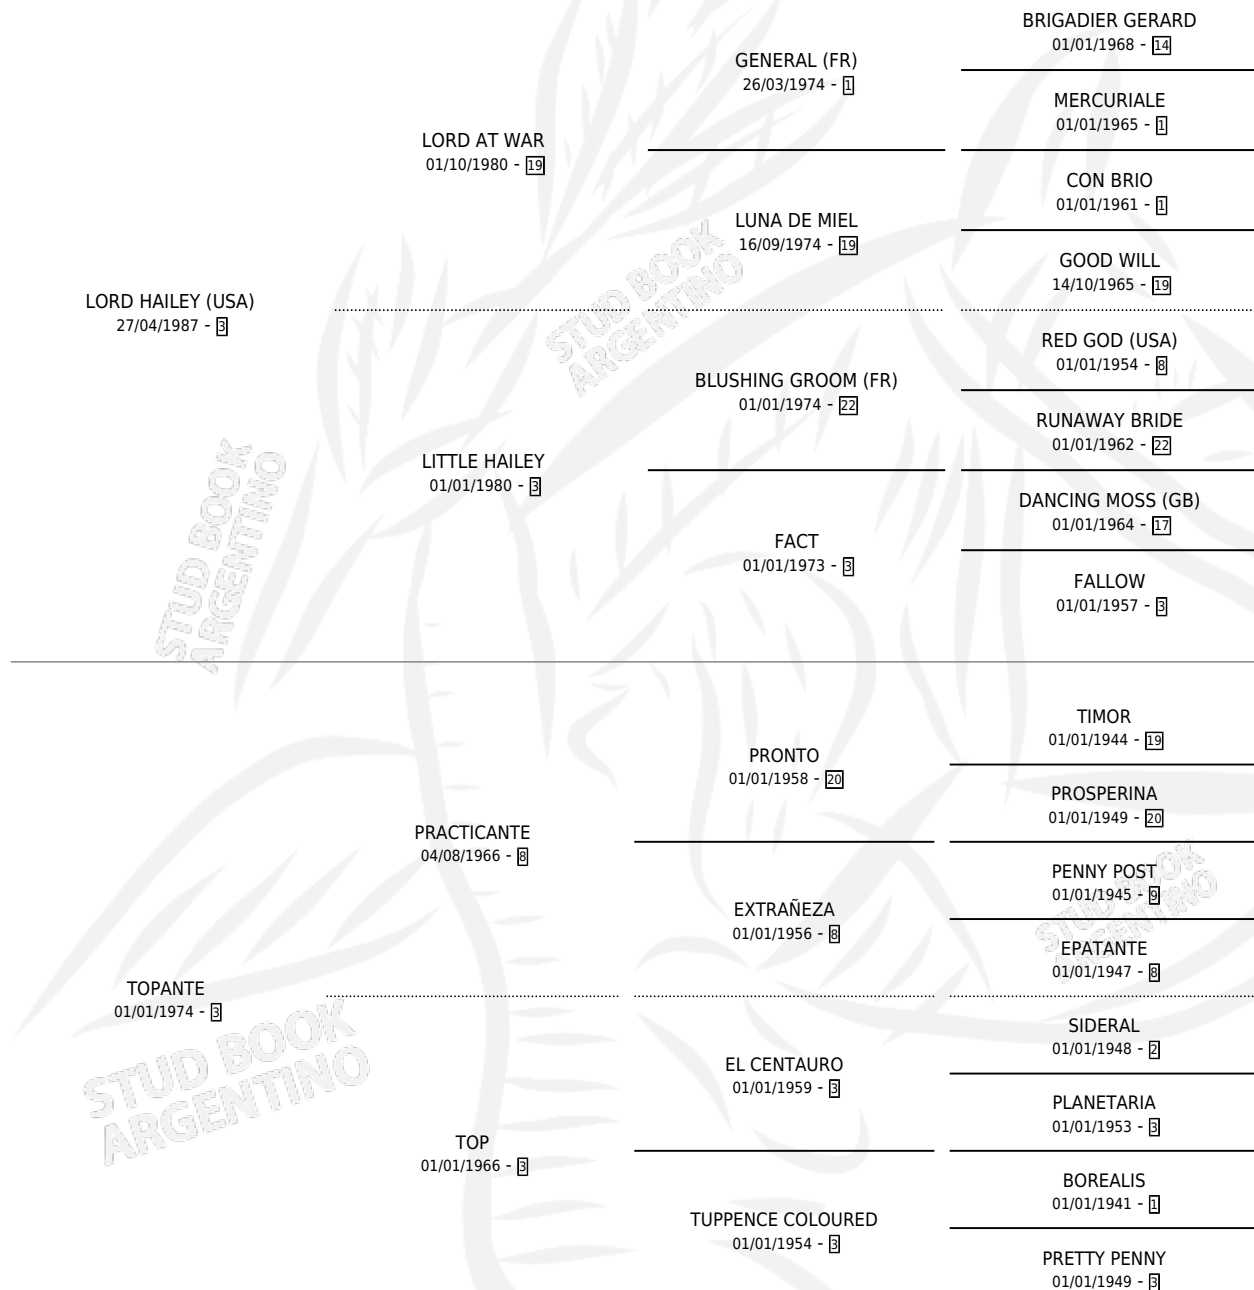

LORD PRACTIC

por LORD HAILEY (USA) y TOPANTE por PRACTICANTE

Argentina · Macho · Zaino Doradillo · SP · 14/08/1997
Familia 3-h · Volumen 36

ESTADO

TIPIFICACIÓN SANGUÍNEA	✓
TIPIFICACIÓN POR ADN	X
PASAPORTE	X
IDENTIFICACIÓN POR MICROCHIP	X
REPRODUCTOR	X

Lugar de nacimiento: Los Prados

Criador: Los Prados

PEDIGREE