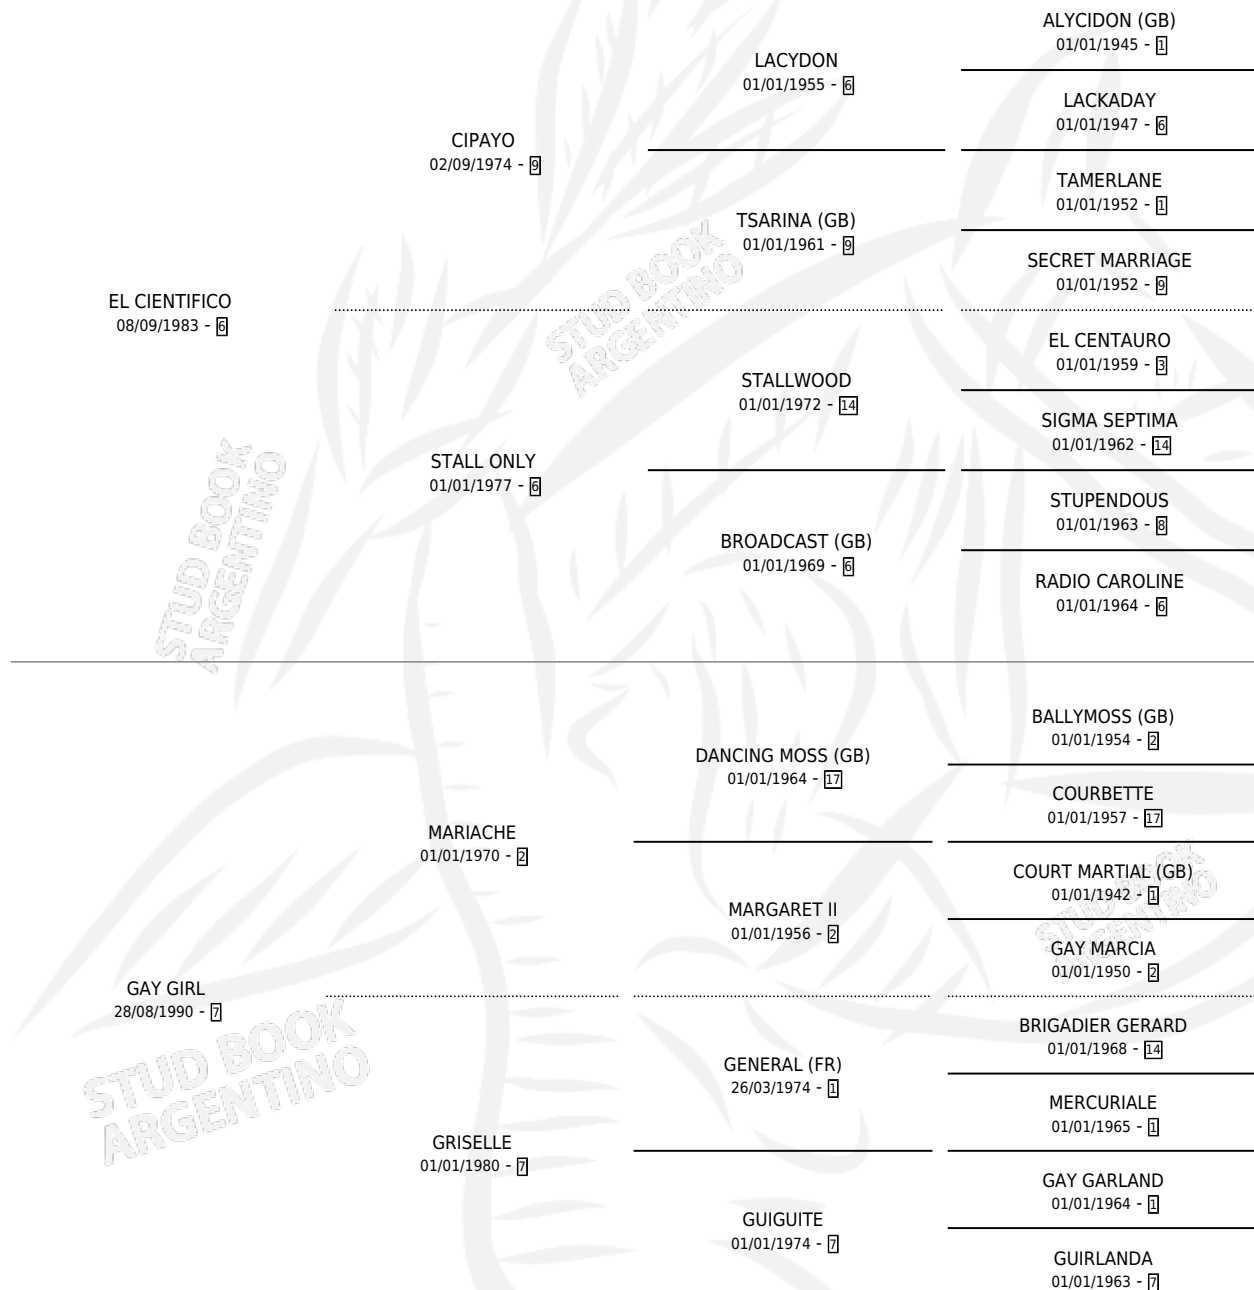

LA REPITENTE

por EL CIENTIFICO y GAY GIRL por MARIACHE

Argentina · Hembra · Zaino · SP · 15/07/1997
Familia 7 · Volumen 36

ESTADO

TIPIFICACIÓN SANGUÍNEA	✓
TIPIFICACIÓN POR ADN	X
PASAPORTE	X
IDENTIFICACIÓN POR MICROCHIP	X
REPRODUCTOR	✓

Lugar de nacimiento: Laguna Larga

Criador: Laguna Larga

~

HIJOS

	MACHOS	HEMBRAS
3 NACIERON	2	1
1 CORRIERON	1	0
1 GANARON	1	0
0 GANADORES CL	0 GANADORES GR	0 GANADORES G1

PEDIGREE