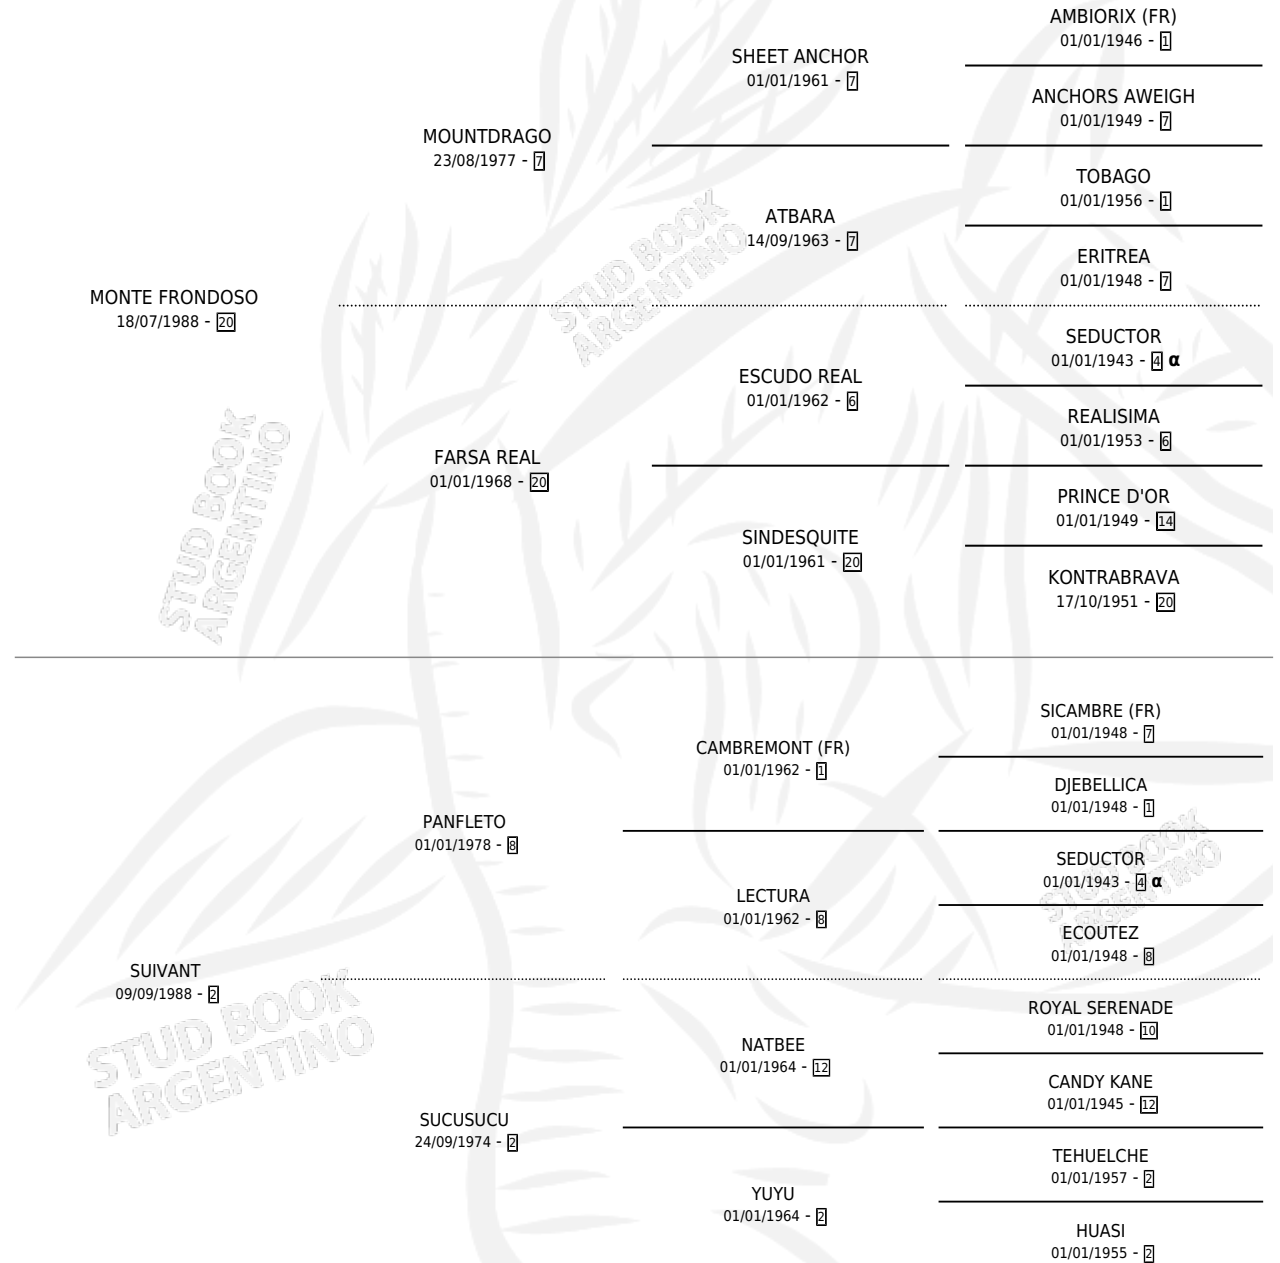

SUIT BOY

por MONTE FRONDOSO y SUIVANT por PANFLETO

Argentina · Macho · Alazan · SP · 12/08/1997
Familia 2-o · Volumen 36

ESTADO

TIPIFICACIÓN SANGUÍNEA	✓
TIPIFICACIÓN POR ADN	X
PASAPORTE	X
IDENTIFICACIÓN POR MICROCHIP	X
REPRODUCTOR	X

Lugar de nacimiento: Aragon

Criador: Sin dato

PEDIGREE

INBREEDING : α

SUIT BOY

Datos oficiales del Stud Book Argentino

Documento generado el 06/05/2026

studbook.org.ar