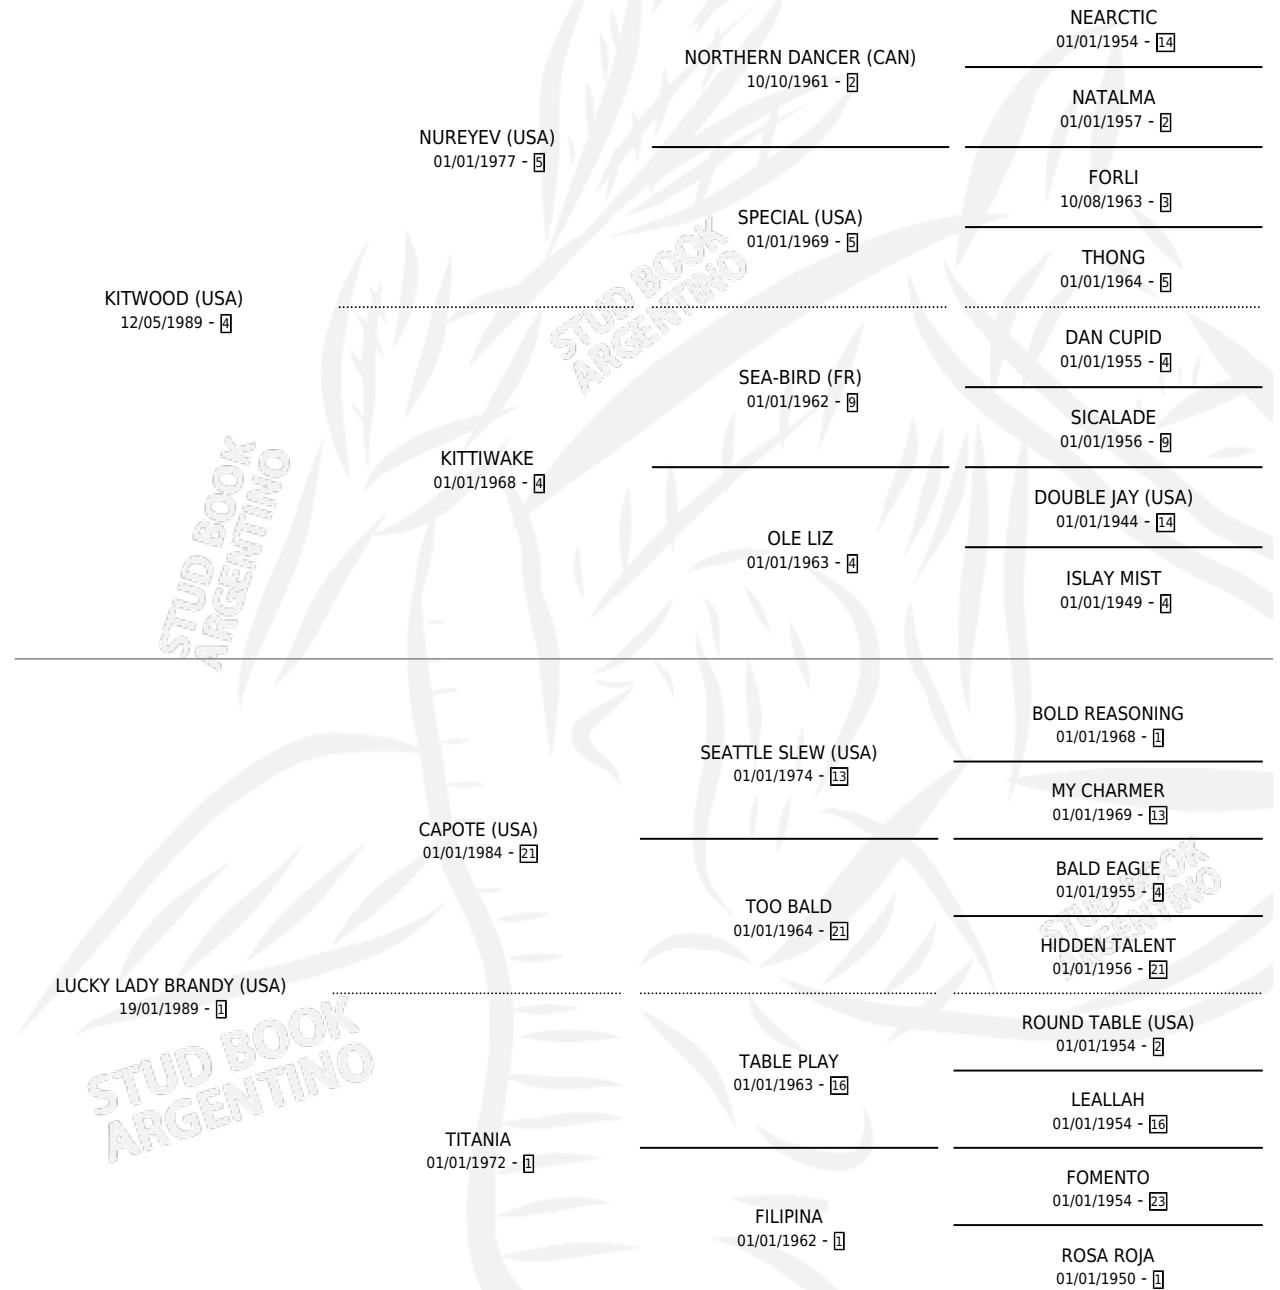

LA TANGUERA

por **KITWOOD (USA)** y **LUCKY LADY BRANDY (USA)** por **CAPOTE (USA)**

Argentina · Hembra · Zaino Negro · SP · 24/07/1997
Familia 1-s · Volumen 36

ESTADO

TIPIFICACIÓN SANGUÍNEA	✓
TIPIFICACIÓN POR ADN	✓
PASAPORTE	X
IDENTIFICACIÓN POR MICROCHIP	X
REPRODUCTOR	✓

Lugar de nacimiento: Carampangue

Criador: Carampangue

~

HIJOS

	MACHOS	HEMBRAS
7 NACIERON	2	5
4 CORRIERON	1	3
2 GANARON	1	1
0 GANADORES CL	0 GANADORES GR	0 GANADORES G1

PEDIGREE

CAMPAÑA

Solo carreras oficiales de Argentina