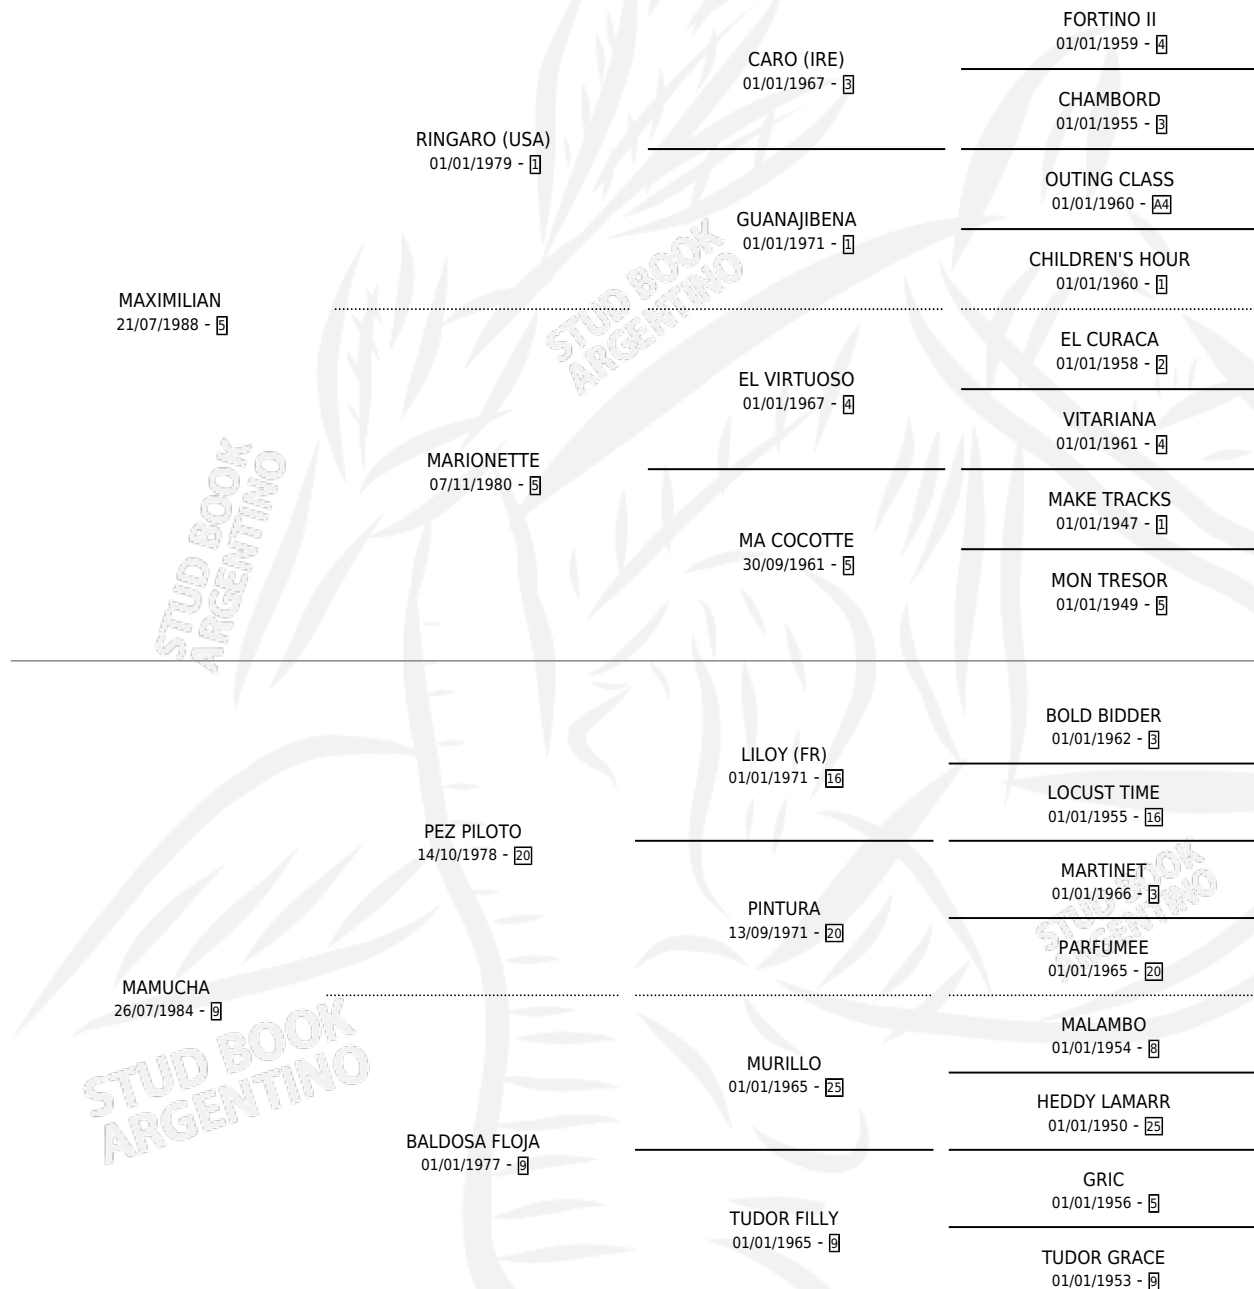

MAXI ROBERT

por MAXIMILIAN y MAMUCHA por PEZ PILOTO

Argentina · Macho · Zaino · SP · 12/08/1997
Familia 9-c · Volumen 36

ESTADO

TIPIFICACIÓN SANGUÍNEA	✓
TIPIFICACIÓN POR ADN	X
PASAPORTE	X
IDENTIFICACIÓN POR MICROCHIP	X
REPRODUCTOR	X

Lugar de nacimiento: Guer Aike

Criador: Sin dato

PEDIGREE

CAMPAÑA

Solo carreras oficiales de Argentina

POR EDAD

EDAD	CC	1°	2°	3°	4°	5°	NP	CLC	CLG	CLCG1	CLGG1	IMPORTE	GANANCIA / CC
3 AÑOS	9	1	0	2	2	1	3	0	0	0	0	\$7,132	\$792
4 AÑOS	3	0	1	0	1	0	1	0	0	0	0	\$1,092	\$364
5 AÑOS	5	2	1	1	1	0	0	0	0	0	0	\$8,402	\$1,680
6 AÑOS	3	1	1	0	1	0	0	0	0	0	0	\$6,588	\$2,196
7 AÑOS	2	0	0	0	0	0	2	0	0	0	0	\$0	\$0
TOTALES	22	4	3	3	5	1	6	0	0	0	0	\$23,214	\$1,055
%		18.2%	13.6%	13.6%	22.7%	4.5%	27.3%	0.0%	0.0%	0.0%	0.0%		