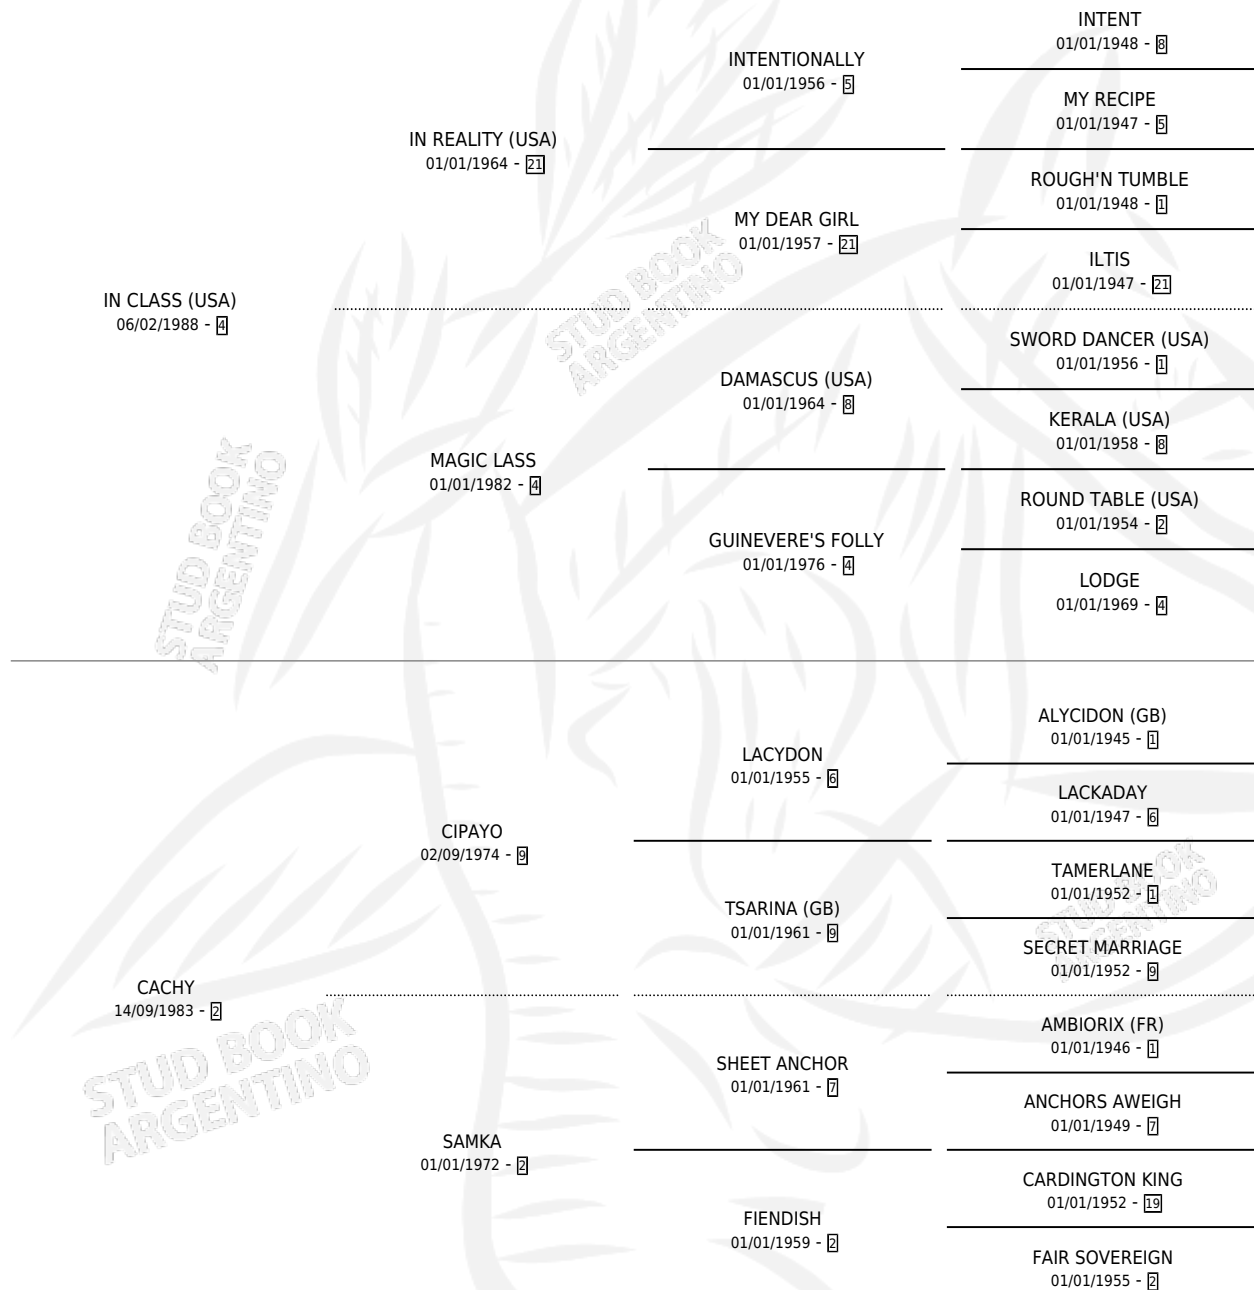

Lugar de nacimiento: Divisadero

Criador: Sin dato

~

HIJOS

	MACHOS	HEMBRAS
11 NACIERON	6	5
9 CORRIERON	5	4
6 GANARON	4	2
0 GANADORES CL	0 GANADORES GR	0 GANADORES G1

PEDIGREE

CAMPAÑA

Solo carreras oficiales de Argentina

Ganadora de 2 carreras en Palermo - \$16,378, a los 3 años.

POR DISTANCIA

HIPODROMO	CC	1°	2°	3°	4°	5°	NP	CLC	CLG	CLCG1	CLGG1	IMPORTE
PALERMO	8	2	2	1	0	1	2	0	0	0	0	\$16,378
1000 MTS	8	2	2	1	0	1	2	0	0	0	0	\$16,378
LA PLATA	1	0	0	0	0	0	1	0	0	0	0	\$0
1100 MTS	1	0	0	0	0	0	1	0	0	0	0	\$0
SAN ISIDRO	2	0	0	0	0	1	1	0	0	0	0	\$0
1000 MTS	2	0	0	0	0	1	1	0	0	0	0	\$0

SERVICIOS

Servicios **15** / Nacimientos **11** / Efectividad **73.33%**

PADRILLO	PRODUCTO	CRIADOR	1ER SERVICIO	ÚLTIMO SERVICIO
ANAK NAKAL (USA)	CACHI NAK (M Z, 29/07/2017)	VADARKBLAR	23/08/2016	26/08/2016
ANAK NAKAL (USA)	CACHIRULO KAL (M Z, 27/07/2016)	VADARKBLAR	24/08/2015	24/08/2015
ANAK NAKAL (USA)	∅		08/08/2014	08/08/2014
ANAK NAKAL (USA)	CACHIRULA KAL (H Z, 07/07/2014)	VADARKBLAR	06/08/2013	06/08/2013
ASPIRE (USA)	EL CACHIRULO (M Z, 11/07/2013)	VADARKBLAR	08/08/2012	08/08/2012
DON INCAUTO	SEÑORA CACHIRULA (H Z, 13/07/2012)	VADARKBLAR	11/08/2011	11/08/2011
CITY DWELLER (USA)	∅		27/08/2010	05/11/2010
TAPATIO	∅		04/09/2009	04/09/2009
COMMANDER JET (USA)	CACHIRULIN JET (M Z, 21/08/2009)	DIVISADERO	24/08/2008	14/09/2008
COMMANDER JET (USA)	∅		26/11/2007	26/11/2007
COMMANDER JET (USA)	CARAMBA JET (H Z, 25/10/2007)	DIVISADERO	17/11/2006	17/11/2006
COMMANDER JET (USA)	CACHO DE JET (M Z, 15/10/2006)	DIVISADERO	29/09/2005	10/11/2005
COMMANDER JET (USA)	CACHETADA JET (H Z, 28/08/2005)	DIVISADERO	28/09/2004	28/09/2004
GREEN MEANS GO (USA)	PIU (M AT, 06/09/2004)	SIN DATO	18/08/2003	30/09/2003
KUSAMBA (USA)	CACHEUTA KU (H A, 08/07/2003) •MURIÓ EL 10/03/2006•	SIN DATO	06/08/2002	06/08/2002