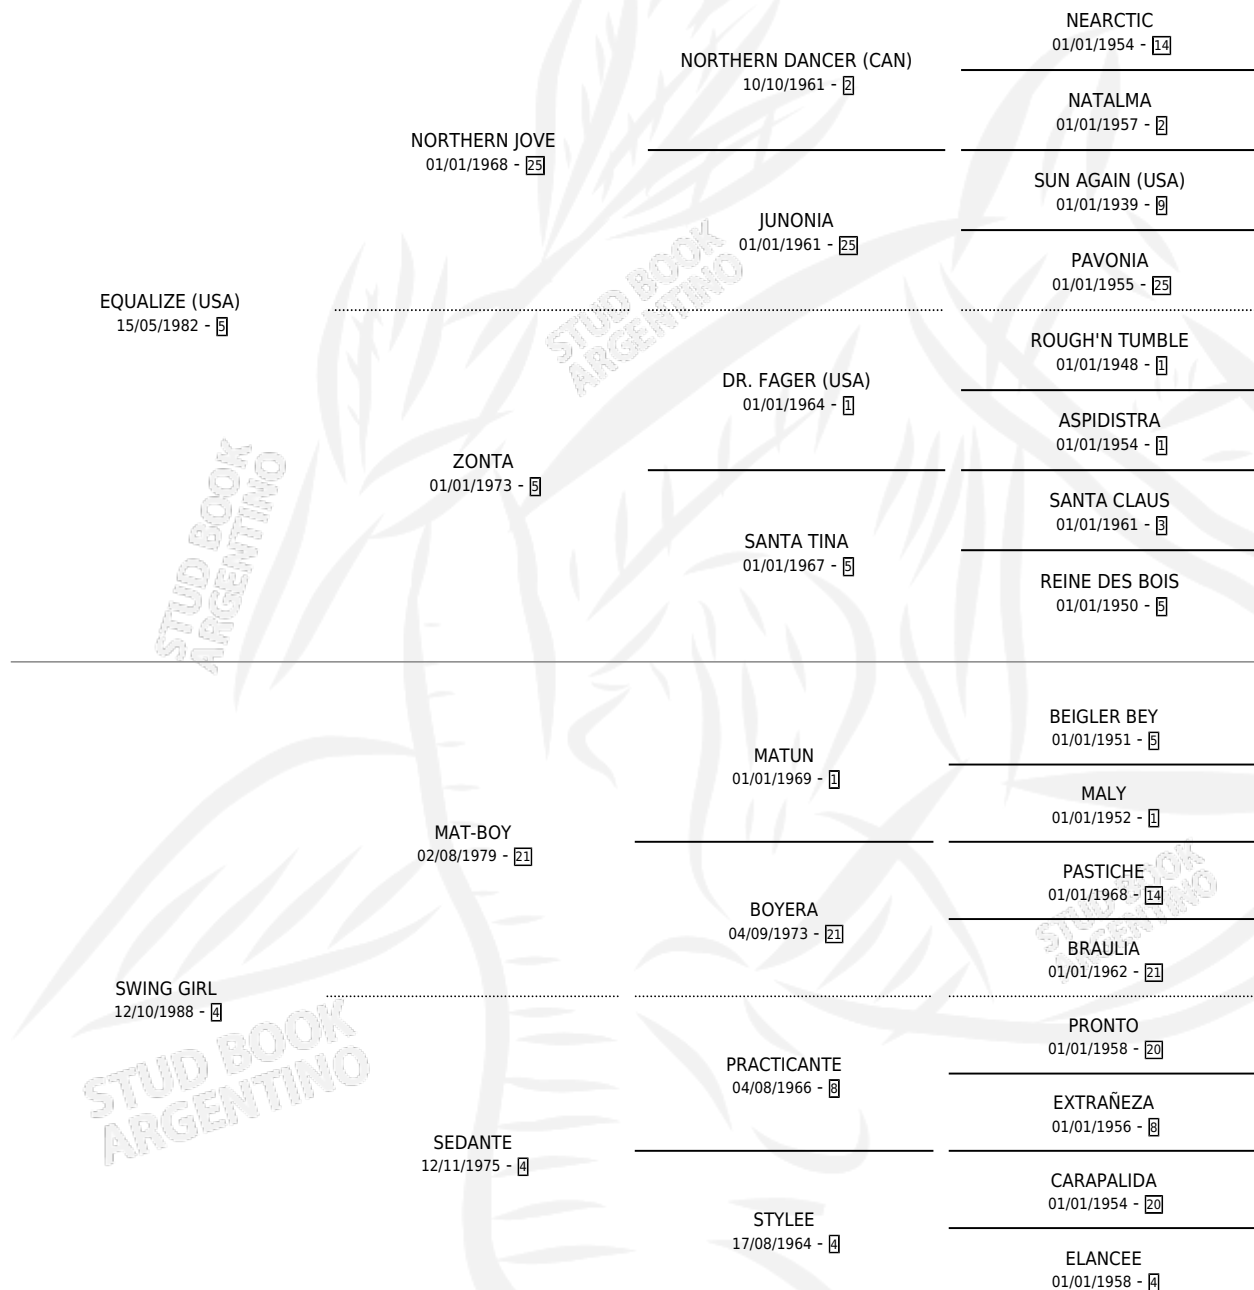

NORTHEN SWING

por EQUALIZE (USA) y SWING GIRL por MAT-BOY

Argentina · Hembra · Tordillo · SP · 14/08/1997
Familia 4-k · Volumen 36

ESTADO

TIPIFICACIÓN SANGUÍNEA	✓
TIPIFICACIÓN POR ADN	✓
PASAPORTE	X
IDENTIFICACIÓN POR MICROCHIP	X
REPRODUCTOR	✓

Lugar de nacimiento: Vacacion

Criador: Sin dato

~

HIJOS

	MACHOS	HEMBRAS
9 NACIERON	6	3
7 CORRIERON	5	2
3 GANARON	2	1
0 GANADORES CL	0 GANADORES GR	0 GANADORES G1

PEDIGREE

CAMPAÑA

Solo carreras oficiales de Argentina