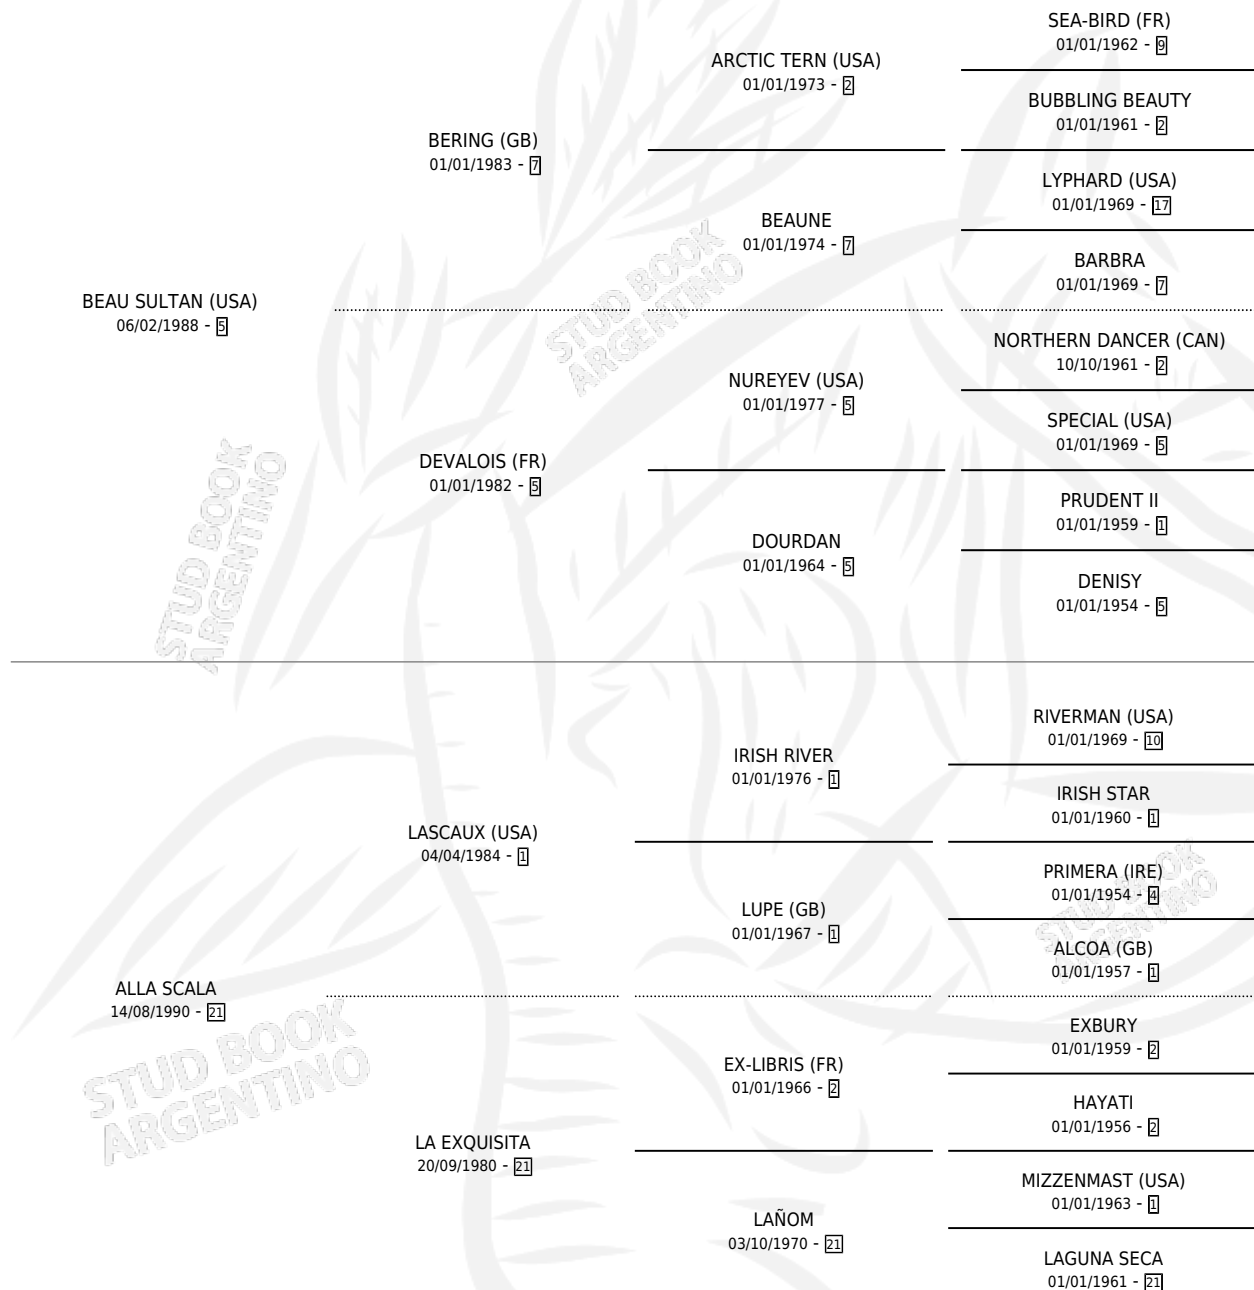

ALBATROS

por **BEAU SULTAN (USA)** y **ALLA SCALA** por **LASCAUX (USA)**

Argentina · Macho · Alazan · SP · 03/08/1997
Familia 21-a · Volumen 36

ESTADO

TIPIFICACIÓN SANGUÍNEA	✓
TIPIFICACIÓN POR ADN	X
PASAPORTE	X
IDENTIFICACIÓN POR MICROCHIP	X
REPRODUCTOR	X

Lugar de nacimiento: Los Cerrillos
Criador: Los Cerrillos

PEDIGREE