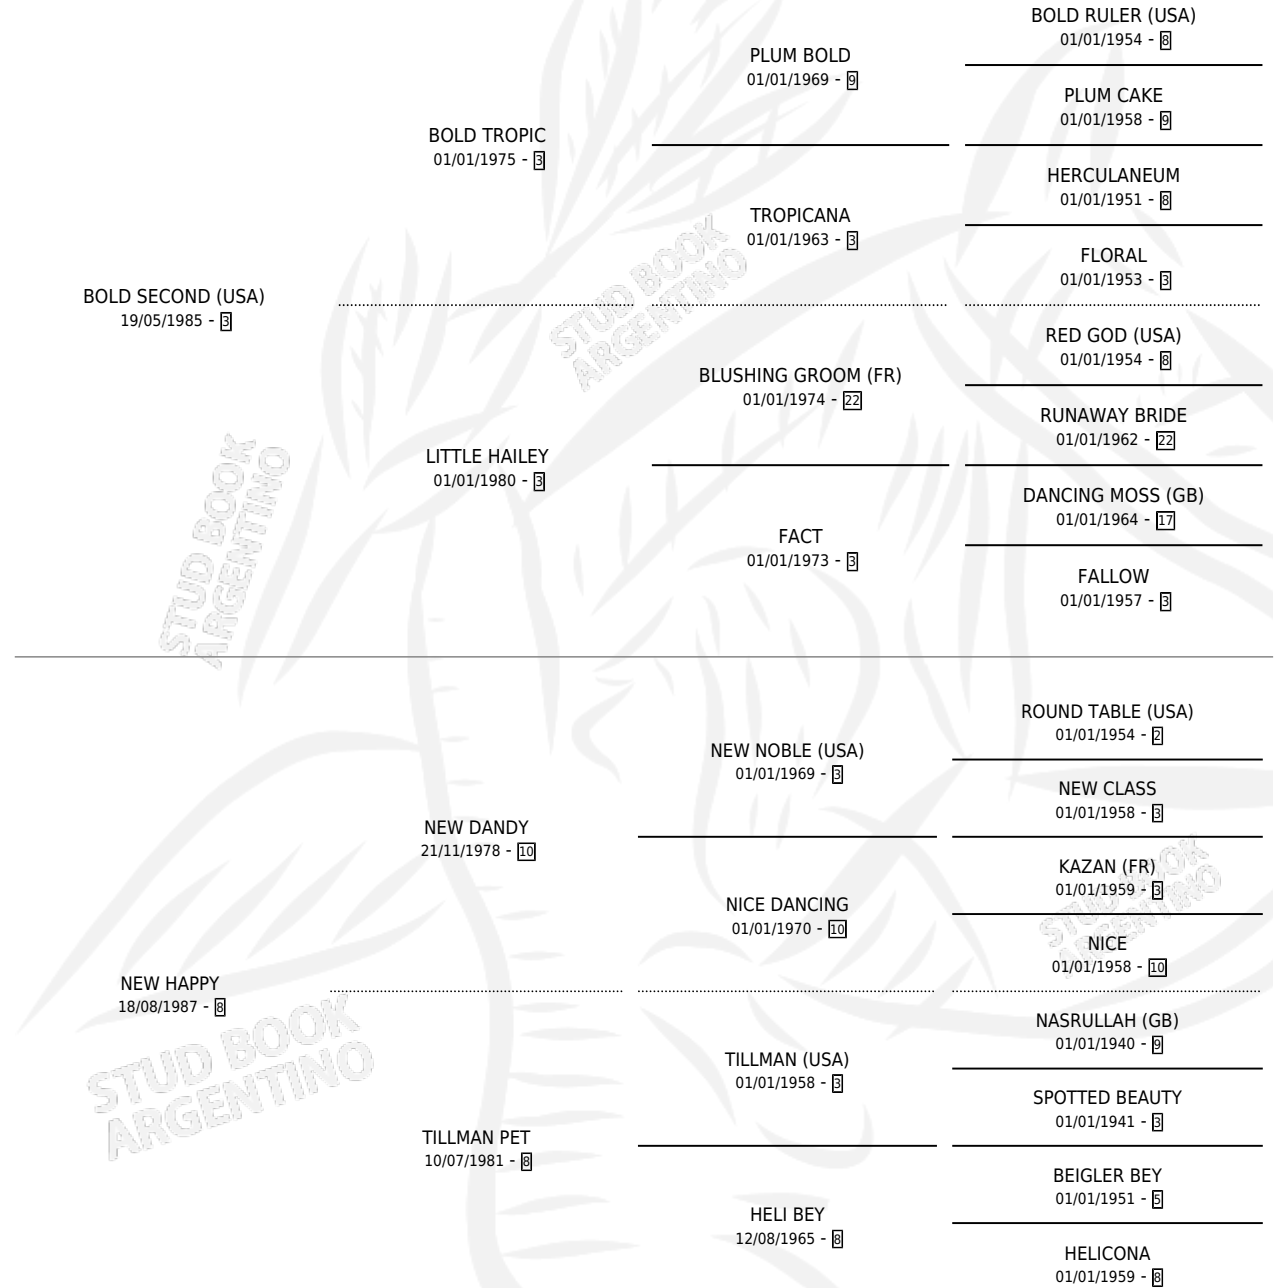

HAPPY AND BOLD

por **BOLD SECOND (USA)** y **NEW HAPPY** por **NEW DANDY**

Argentina · Macho · Tordillo · SP · 12/08/1997
Familia 8-j · Volumen 36

ESTADO

TIPIFICACIÓN SANGUÍNEA	✓
TIPIFICACIÓN POR ADN	X
PASAPORTE	X
IDENTIFICACIÓN POR MICROCHIP	X
REPRODUCTOR	X

Lugar de nacimiento: Los Cerrillos

Criador: Los Cerrillos

PEDIGREE

CAMPAÑA

Solo carreras oficiales de Argentina

POR EDAD

EDAD	CC	1°	2°	3°	4°	5°	NP	CLC	CLG	CLCG1	CLGG1	IMPORTE	GANANCIA / CC
2 AÑOS	6	0	0	1	0	0	5	0	0	0	0	\$1,200	\$200
3 AÑOS	17	0	2	3	3	4	5	0	0	0	0	\$7,310	\$430
4 AÑOS	4	1	0	0	0	0	3	0	0	0	0	\$3,600	\$900
TOTALES	27	1	2	4	3	4	13	0	0	0	0	\$12,110	\$449
%		3.7%	7.4%	14.8%	11.1%	14.8%	48.1%	0.0%	0.0%	0.0%	0.0%		