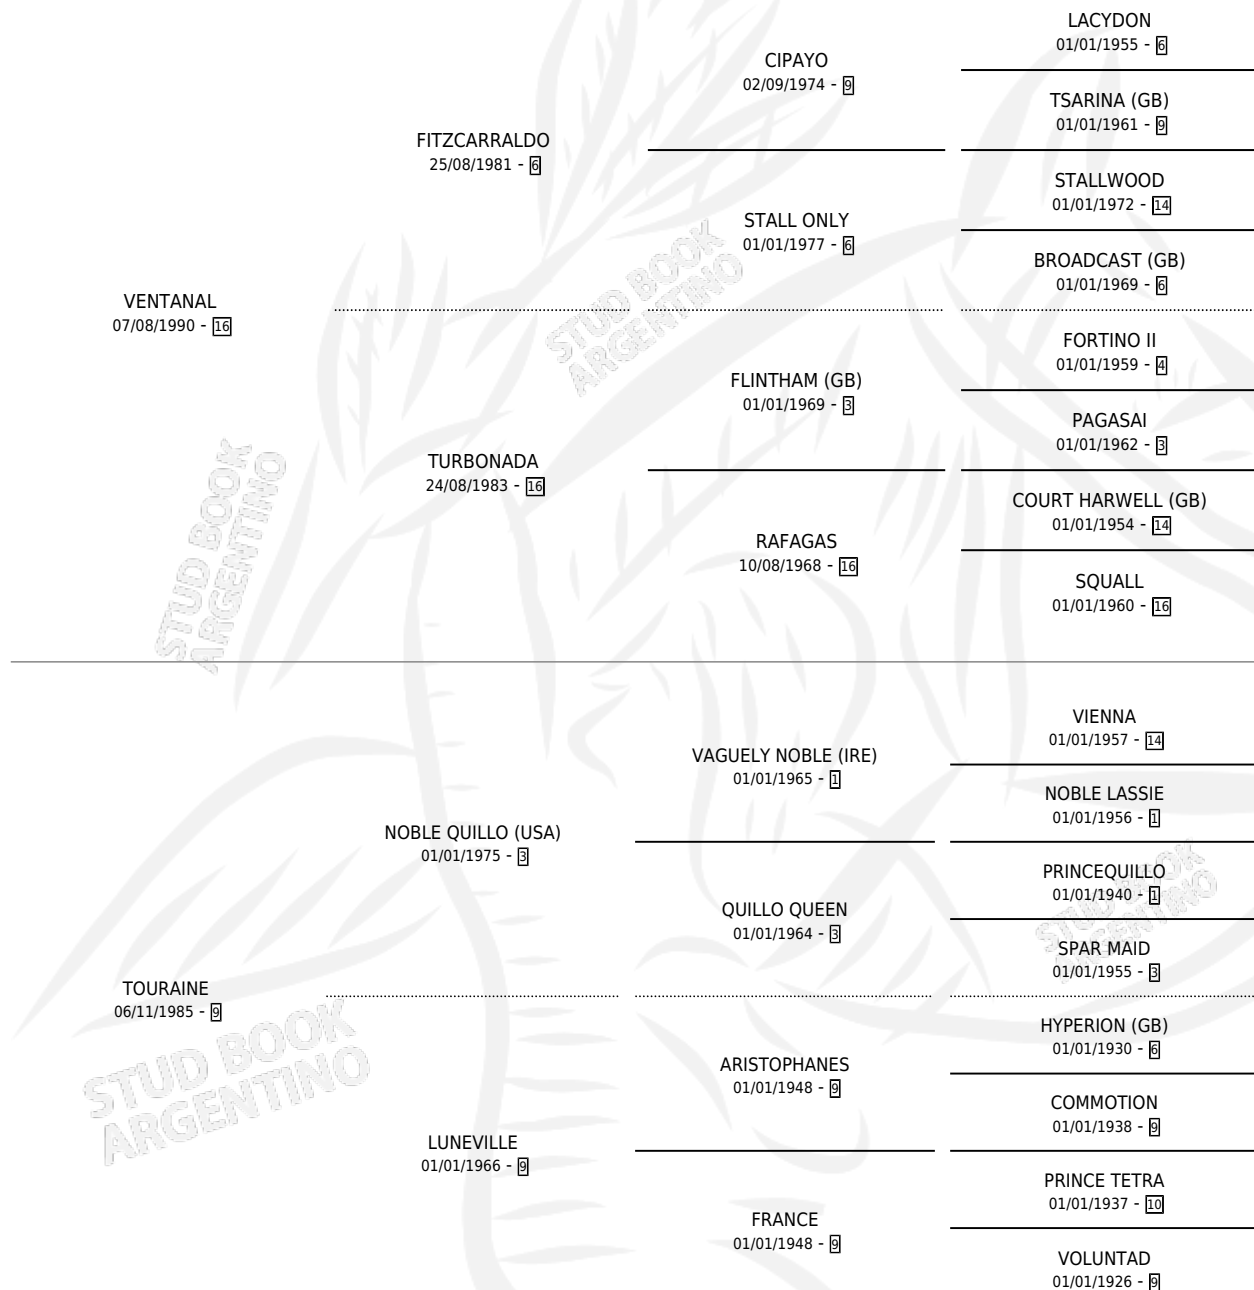

TURVILLE

por VENTANAL y TOURAINE por NOBLE QUILLO (USA)

Argentina · Hembra · Zaino · SP · 10/07/1997
Familia 9-b · Volumen 36

ESTADO

TIPIFICACIÓN SANGUÍNEA	✓
TIPIFICACIÓN POR ADN	X
PASAPORTE	X
IDENTIFICACIÓN POR MICROCHIP	X
REPRODUCTOR	X

Lugar de nacimiento: San Rafael del Reparo
Criador: Sin dato

PEDIGREE

CAMPAÑA

Solo carreras oficiales de Argentina

POR EDAD

EDAD	CC	1°	2°	3°	4°	5°	NP	CLC	CLG	CLCG1	CLGG1	IMPORTE	GANANCIA / CC
5 AÑOS	4	0	0	0	0	0	4	0	0	0	0	\$0	\$0
TOTALES	4	0	0	0	0	0	4	0	0	0	0	\$0	\$0
%		0.0%	0.0%	0.0%	0.0%	0.0%	100%	0.0%	0.0%	0.0%	0.0%		