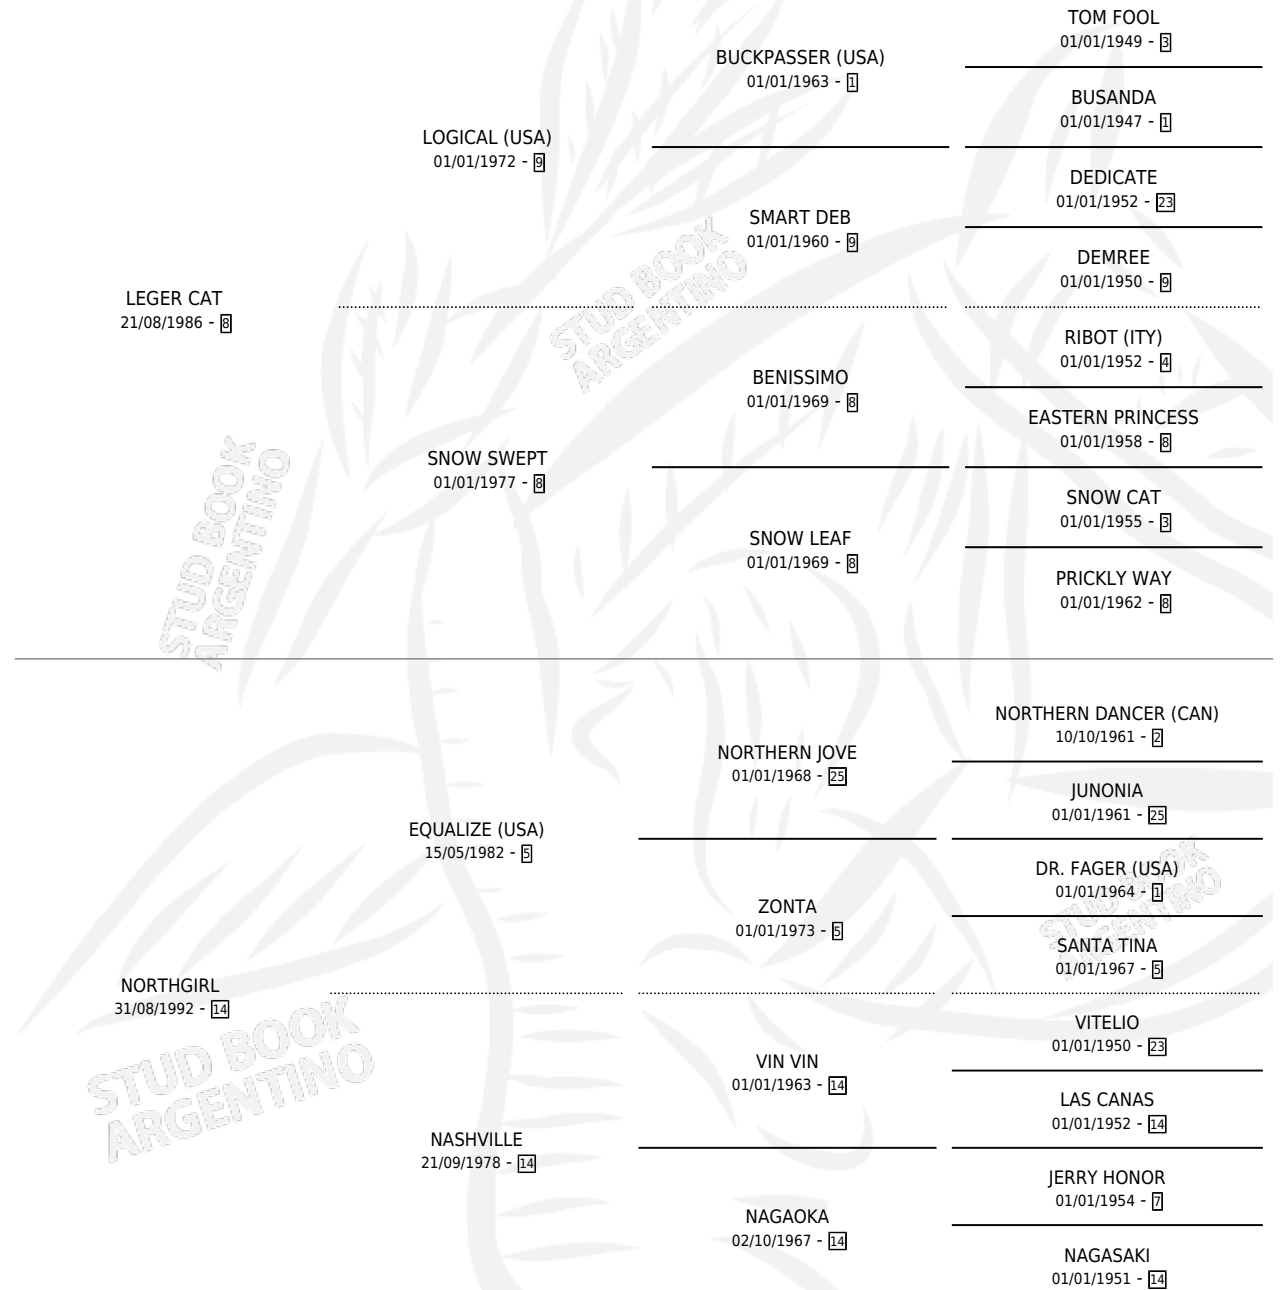

NORTH CAT

por **LEGER CAT** y **NORTHGIRL** por **EQUALIZE (USA)**

Argentina · Macho · Tordillo · SP · 15/08/1997
Familia 14 · Volumen 36

ESTADO

TIPIFICACIÓN SANGUÍNEA	✓
TIPIFICACIÓN POR ADN	X
PASAPORTE	X
IDENTIFICACIÓN POR MICROCHIP	X
REPRODUCTOR	X

Lugar de nacimiento: El Turf

Criador: El Turf

PEDIGREE

CAMPAÑA

Solo carreras oficiales de Argentina

POR EDAD

EDAD	CC	1°	2°	3°	4°	5°	NP	CLC	CLG	CLCG1	CLGG1	IMPORTE	GANANCIA / CC
3 AÑOS	9	2	0	2	1	1	3	5	0	0	0	\$16,595	\$1,844
4 AÑOS	1	0	0	0	1	0	0	1	0	0	0	\$650	\$650
TOTALES	10	2	0	2	2	1	3	6	0	0	0	\$17,245	\$1,725
%		20.0%	0.0%	20.0%	20.0%	10.0%	30.0%	60.0%	0.0%	0.0%	0.0%		

Ganador de 2 carreras en San Isidro y Palermo - \$17,245, a los 3 años, incluso 3ro General Belgrano **[G2]** y Polla Potrillos (C), 4to Chacabuco **[G2]**.

POR DISTANCIA

HIPODROMO	CC	1°	2°	3°	4°	5°	NP	CLC	CLG	CLCG1	CLGG1	IMPORTE
PALERMO	5	1	0	1	2	1	0	3	0	0	0	\$7,055
2500 MTS	3	0	0	1	1	1	0	3	0	0	0	\$2,080
2000 MTS	1	0	0	0	1	0	0	0	0	0	0	\$375
1800 MTS	1	1	0	0	0	0	0	0	0	0	0	\$4,600
SAN ISIDRO	3	1	0	0	0	0	2	1	0	0	0	\$9,890
1800 MTS	1	0	0	0	0	0	1	0	0	0	0	\$0
2400 MTS	1	0	0	0	0	0	1	1	0	0	0	\$0
2000 MTS	1	1	0	0	0	0	0	0	0	0	0	\$9,890
ROSARIO	2	0	0	1	0	0	1	0	0	0	0	\$300
1600 MTS	1	0	0	1	0	0	0	0	0	0	0	\$300
1200 MTS	1	0	0	0	0	0	1	0	0	0	0	\$0