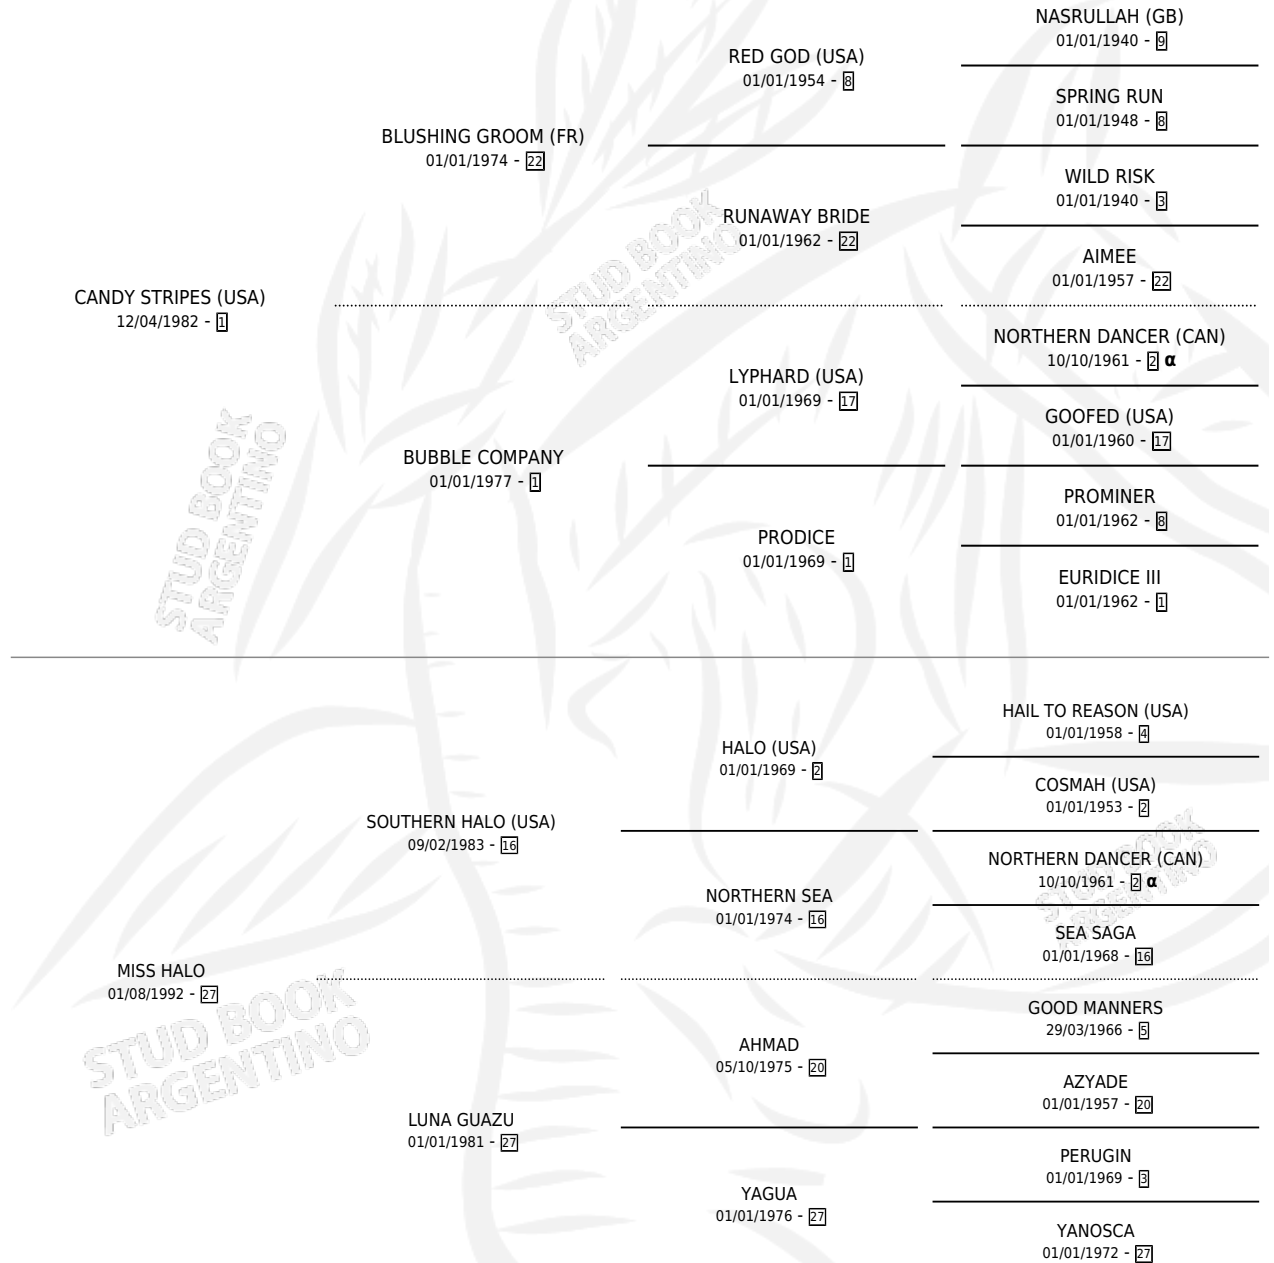

MISS CAMI

por **CANDY STRIPES (USA)** y **MISS HALO** por **SOUTHERN HALO (USA)**

Argentina · Hembra · Alazan · SP · 26/08/1997
Familia 27-a · Volumen 36

ESTADO

TIPIFICACIÓN SANGUÍNEA	X
TIPIFICACIÓN POR ADN	X
PASAPORTE	X
IDENTIFICACIÓN POR MICROCHIP	X
REPRODUCTOR	X

Lugar de nacimiento: El Turf

Criador: El Turf

PEDIGREE

INBREEDING : α

MISS CAMI

Datos oficiales del Stud Book Argentino

Documento generado el 02/05/2026

studbook.org.ar