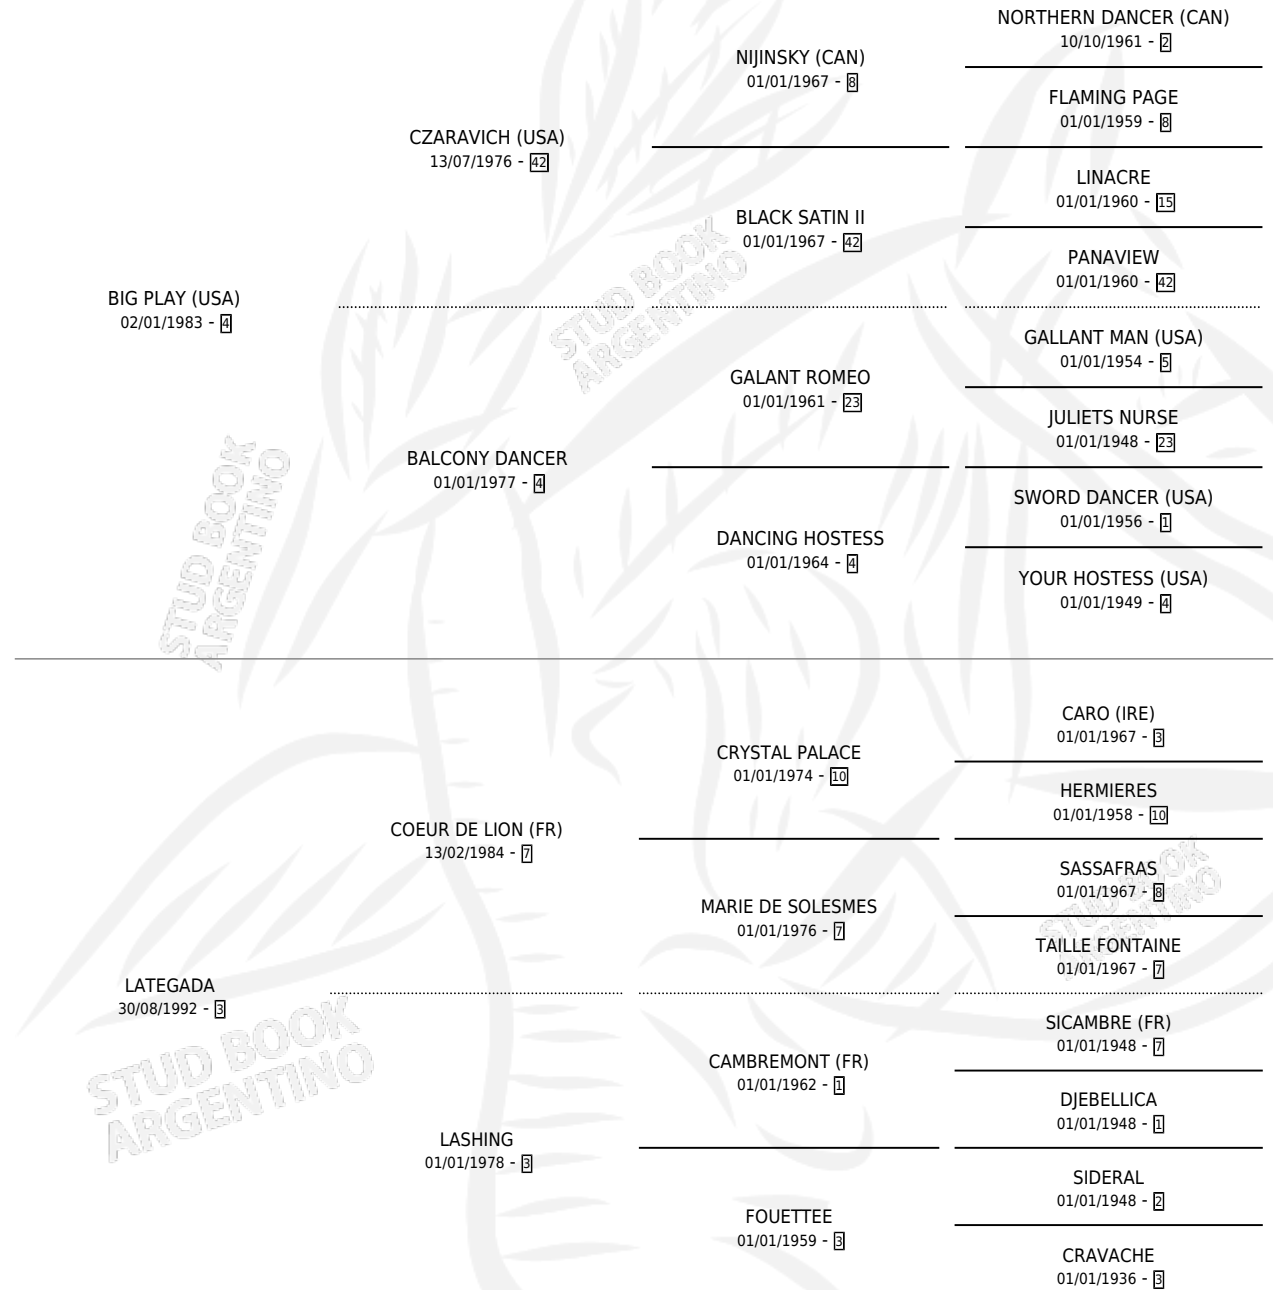

TEGADABIG

por **BIG PLAY (USA)** y **LATEGADA** por **COEUR DE LION (FR)**

Argentina · Hembra · Alazan · SP · 14/08/1997
Familia 3-n · Volumen 36

ESTADO

TIPIFICACIÓN SANGUÍNEA	✓
TIPIFICACIÓN POR ADN	X
PASAPORTE	X
IDENTIFICACIÓN POR MICROCHIP	X
REPRODUCTOR	X

Lugar de nacimiento: Fupimigo
Criador: Fupimigo

PEDIGREE

TEGADABIG

Datos oficiales del Stud Book Argentino

Documento generado el 02/05/2026

studbook.org.ar