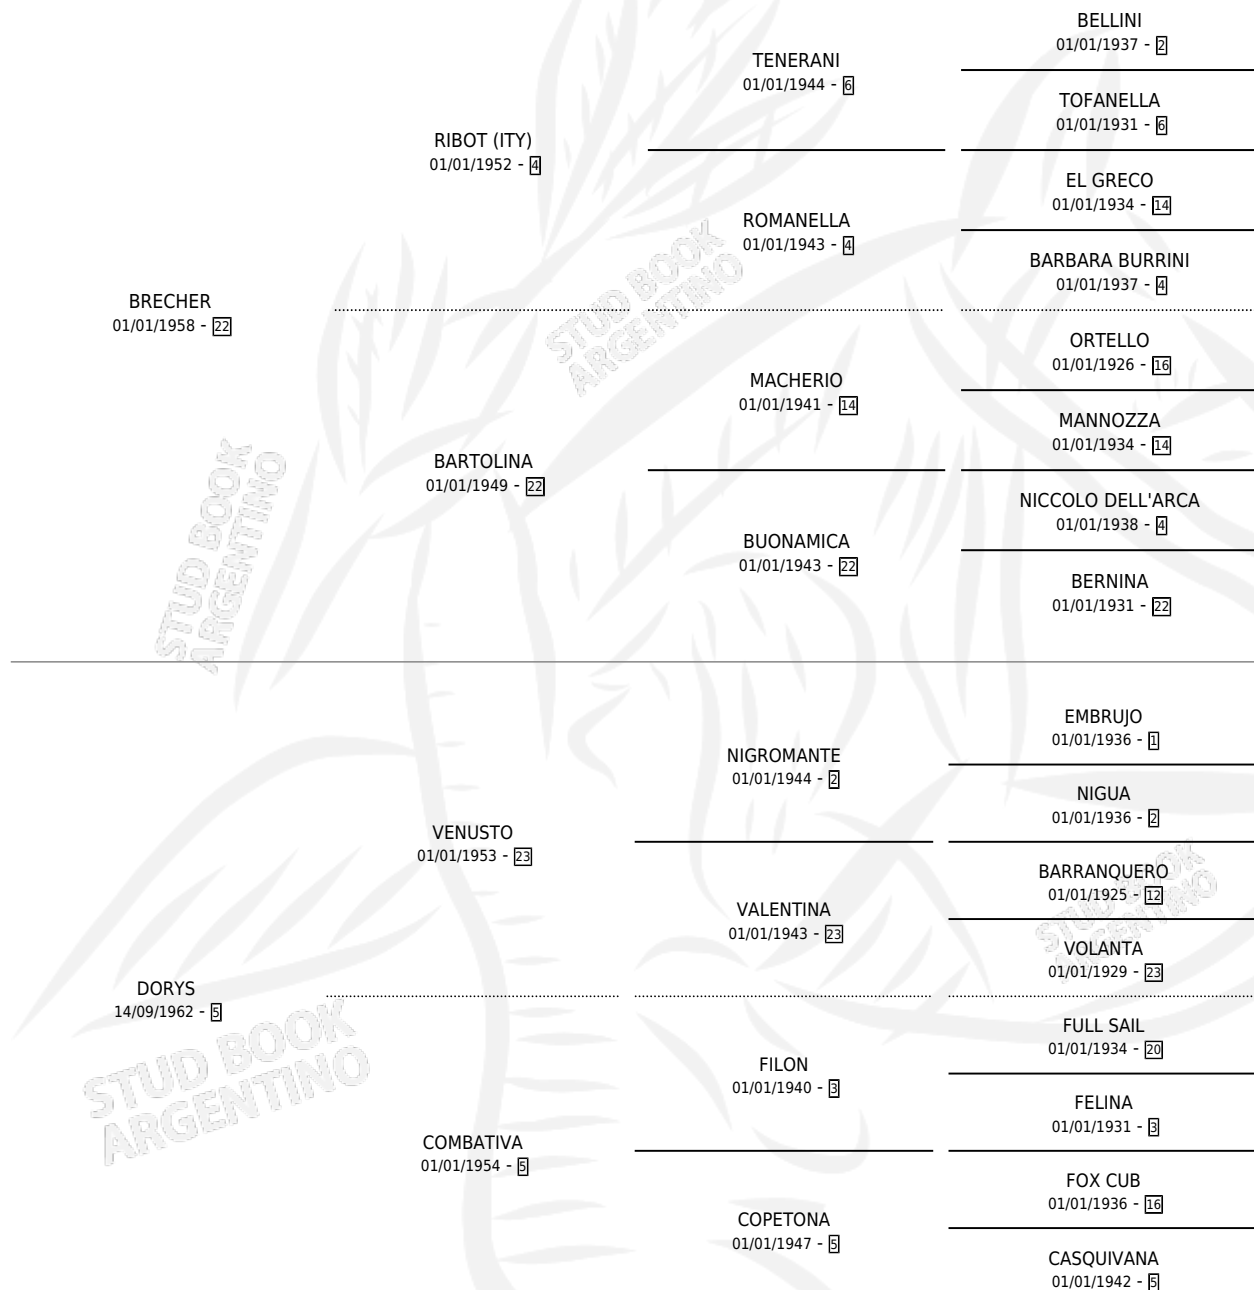

DORILITA

por BRECHER y DORYS por VENUSTO

Argentina · Hembra · Alazan Tostado · SP · 29/07/1973
Familia 5-h · Volumen 28

ESTADO

TIPIFICACIÓN SANGUÍNEA	✓
TIPIFICACIÓN POR ADN	X
PASAPORTE	X
IDENTIFICACIÓN POR MICROCHIP	X
REPRODUCTOR	✓

Lugar de nacimiento: Campo particular

Criador: Sin dato

~

HIJOS

	MACHOS	HEMBRAS
13 NACIERON	9	4
8 CORRIERON	7	1
6 GANARON	5	1
0 GANADORES CL	0 GANADORES GR	0 GANADORES G1

PEDIGREE

CAMPAÑA

Solo carreras oficiales de Argentina

SERVICIOS

Servicios 17 / Nacimientos 9 / Efectividad 52.94%

PADRILLO	PRODUCTO	CRIADOR	1ER SERVICIO	ÚLTIMO SERVICIO
POP-ROCK	∅		17/11/1998	17/11/1998
POP-ROCK	∅		12/11/1997	21/11/1997
POP-ROCK	DON PAULO (M A, 20/10/1997)	SIN DATO	05/10/1996	24/10/1996
MAGALLON	DORADA (H A, 17/09/1996) •MURIÓ EL 29/12/1998•	SIN DATO	08/08/1995	19/09/1995
MAGALLON	∅		02/11/1994	22/11/1994
MAGALLON	DOTADOR (M Z, 07/10/1994)	SIN DATO	10/10/1993	10/10/1993
MAGALLON	DORMAL (M AT, 13/09/1993)	SIN DATO	09/09/1992	11/09/1992
STRATH FARRAR (USA)	∅		18/11/1991	18/11/1991
WOHLGEMUTH (ITY)	∅		08/10/1991	08/10/1991
FARLEY	∅		12/08/1991	29/08/1991
WOHLGEMUTH (ITY)	DOBLON (M Z, 04/08/1990)	SIN DATO	18/08/1989	24/08/1989
WOHLGEMUTH (ITY)	∅		26/11/1988	26/11/1988
WOHLGEMUTH (ITY)	DON ENRRY (M Z, 18/11/1988)	SIN DATO	07/09/1987	16/12/1987
WOHLGEMUTH (ITY)	DORSAL (M Z, 28/08/1987)	GARCIA ALBERTO MARCELO	21/09/1986	21/09/1986
WOHLGEMUTH (ITY)	DOMINGUERA (H Z, 24/08/1986)	SIN DATO	03/09/1985	08/09/1985
WOHLGEMUTH (ITY)	∅			
WOHLGEMUTH (ITY)	DOLIMAN (M Z, 03/09/1984)	LIGUORI HECTOR FRANCISCO		