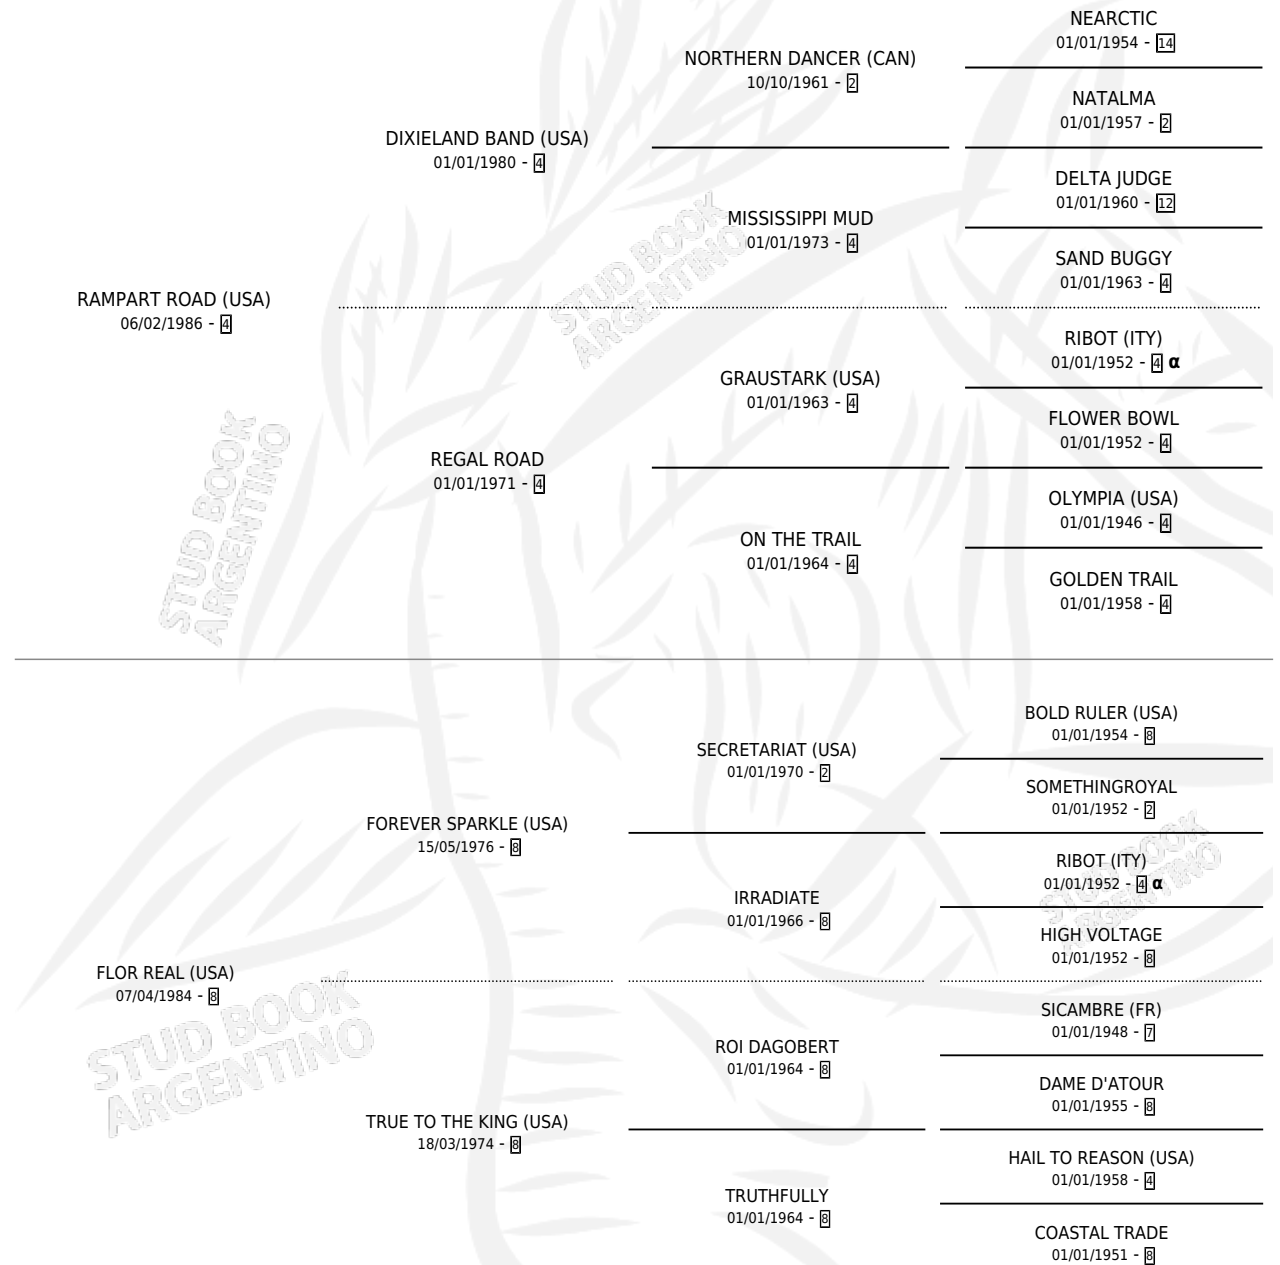

MARCA REAL

por **RAMPART ROAD (USA)** y **FLOR REAL (USA)** por
FOREVER SPARKLE (USA)

Argentina · Hembra · Zaino Colorado · SP · 29/07/1997
Familia 8-c · Volumen 36

ESTADO

TIPIFICACIÓN SANGUÍNEA	✓
TIPIFICACIÓN POR ADN	X
PASAPORTE	X
IDENTIFICACIÓN POR MICROCHIP	X
REPRODUCTOR	X

Lugar de nacimiento: Rancho Lujan

Criador: Rancho Lujan

PEDIGREE

INBREEDING : α

CAMPAÑA

Solo carreras oficiales de Argentina

POR EDAD

EDAD	CC	1°	2°	3°	4°	5°	NP	CLC	CLG	CLCG1	CLGG1	IMPORTE	GANANCIA / CC
3 AÑOS	3	0	0	0	0	1	2	0	0	0	0	\$0	\$0
TOTALES	3	0	0	0	0	1	2	0	0	0	0	\$0	\$0
%		0.0%	0.0%	0.0%	0.0%	33.3%	66.7%	0.0%	0.0%	0.0%	0.0%		