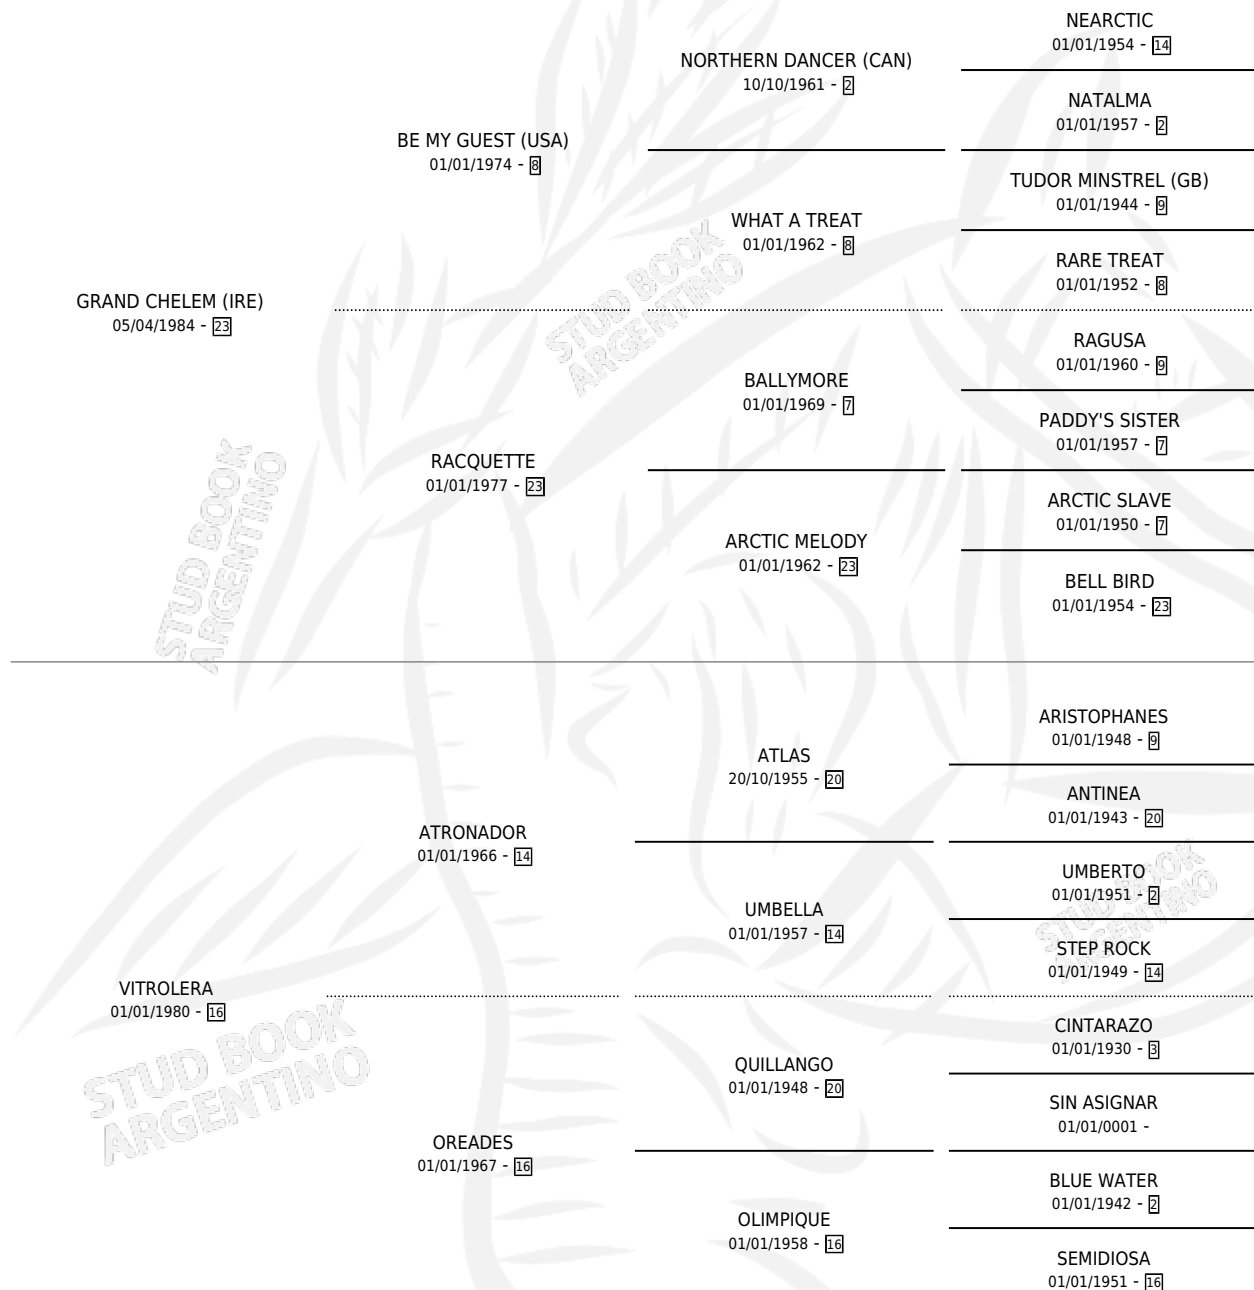

VITROLERA CHEL

por GRAND CHELEM (IRE) y VITROLERA por ATRONADOR

Argentina · Hembra · Alazan · SP · 16/08/1997
Familia 16-d · Volumen 36

ESTADO

TIPIFICACIÓN SANGUÍNEA	✓
TIPIFICACIÓN POR ADN	X
PASAPORTE	X
IDENTIFICACIÓN POR MICROCHIP	X
REPRODUCTOR	X

Lugar de nacimiento: Maria del Sol

Criador: Sin dato

PEDIGREE

VITROLERA CHEL

Datos oficiales del Stud Book Argentino

Documento generado el 10/05/2026

studbook.org.ar