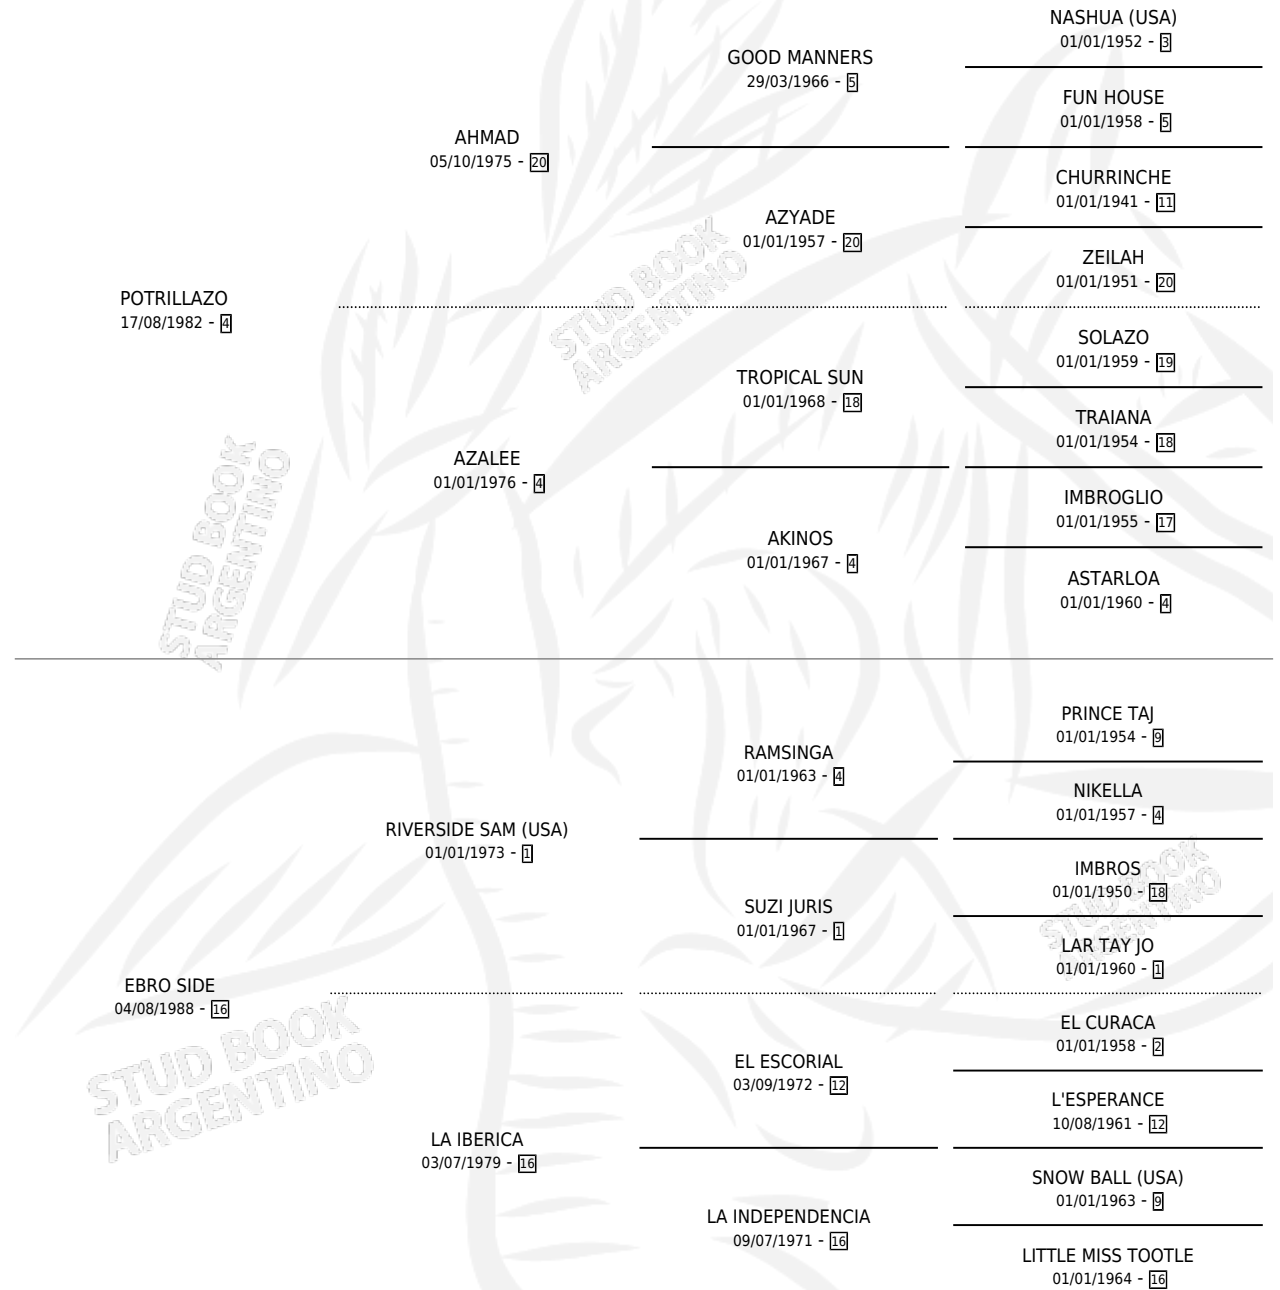

POTRISIDE

por **POTRILLAZO** y **EBRO SIDE** por **RIVERSIDE SAM (USA)**

Argentina · Macho · Zaino · SP · 24/07/1997
Familia 16-d · Volumen 36

ESTADO

TIPIFICACIÓN SANGUÍNEA	✓
TIPIFICACIÓN POR ADN	X
PASAPORTE	X
IDENTIFICACIÓN POR MICROCHIP	X
REPRODUCTOR	X

Lugar de nacimiento: Las Rieandas

Criador: Balbi Gaston Sucesion

PEDIGREE

CAMPAÑA

Solo carreras oficiales de Argentina

POR EDAD

EDAD	CC	1°	2°	3°	4°	5°	NP	CLC	CLG	CLCG1	CLGG1	IMPORTE	GANANCIA / CC
2 AÑOS	2	0	0	0	0	0	2	0	0	0	0	\$0	\$0
TOTALES	2	0	0	0	0	0	2	0	0	0	0	\$0	\$0
%		0.0%	0.0%	0.0%	0.0%	0.0%	100%	0.0%	0.0%	0.0%	0.0%		