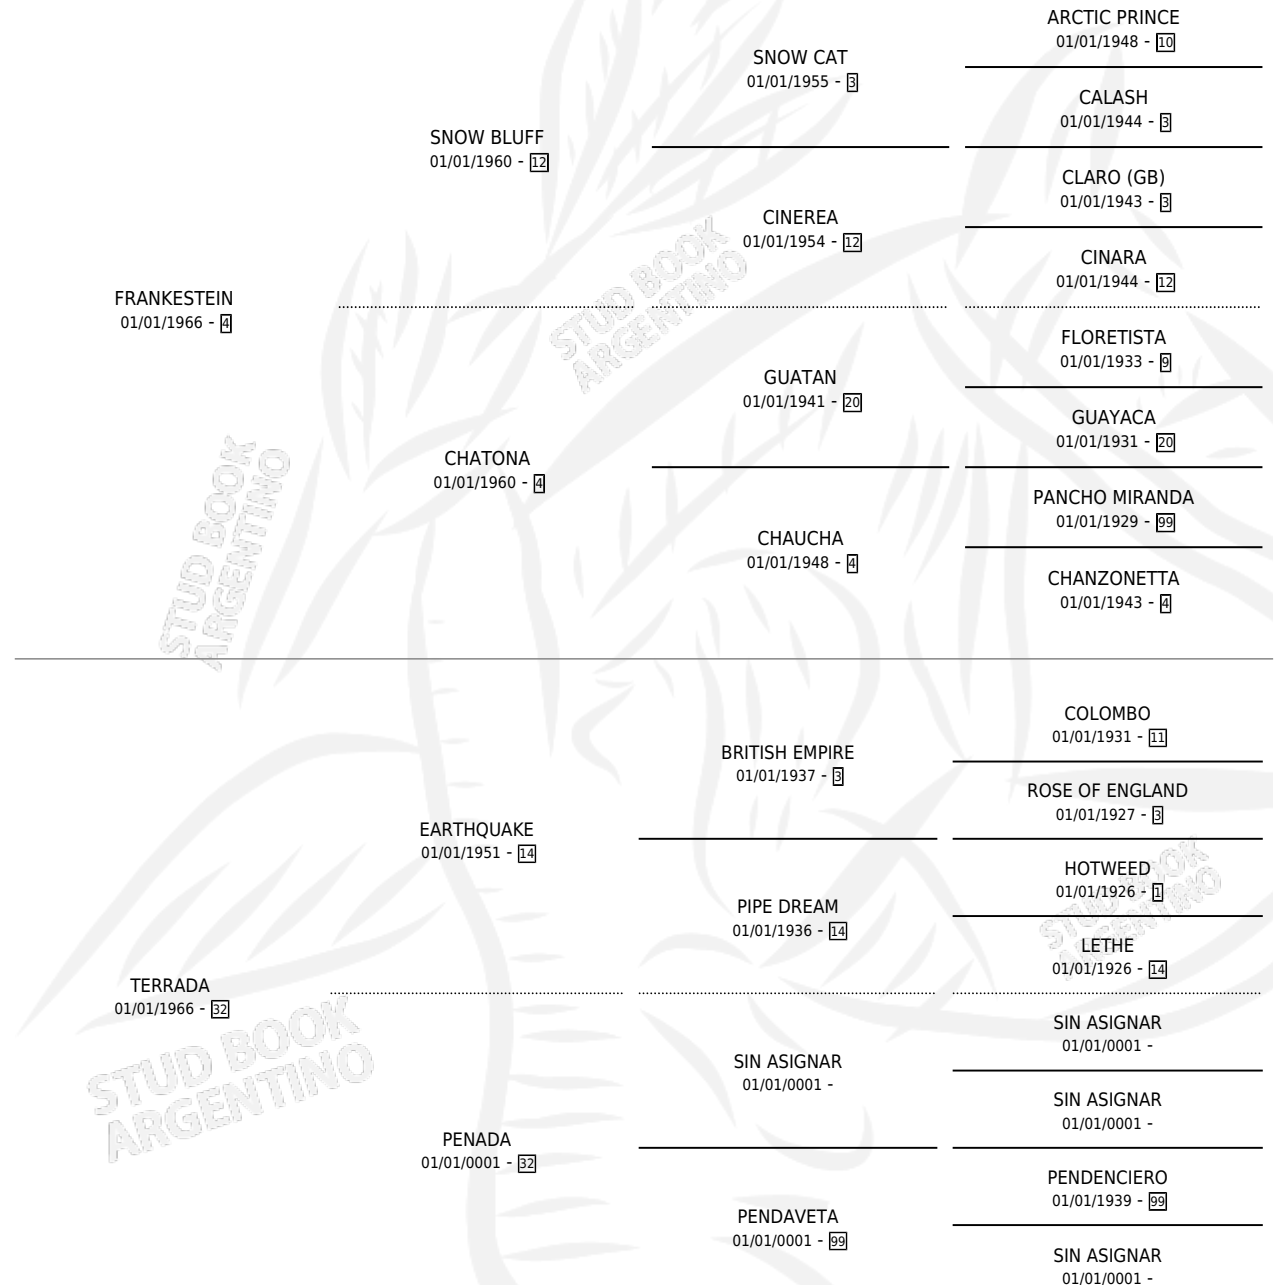

FRANTERRA

por **FRANKESTEIN** y **TERRADA** por **EARTHQUAKE**

Argentina · Hembra · Zaino · SP · 01/01/1973
Familia 32 · Volumen 28

ESTADO

TIPIFICACIÓN SANGUÍNEA	X
TIPIFICACIÓN POR ADN	X
PASAPORTE	X
IDENTIFICACIÓN POR MICROCHIP	X
REPRODUCTOR	✓

Lugar de nacimiento: Campo particular

Criador: Sin dato

~

HIJOS

	MACHOS	HEMBRAS
1 NACIERON	0	1

SIN ACTUACIONES

PEDIGREE