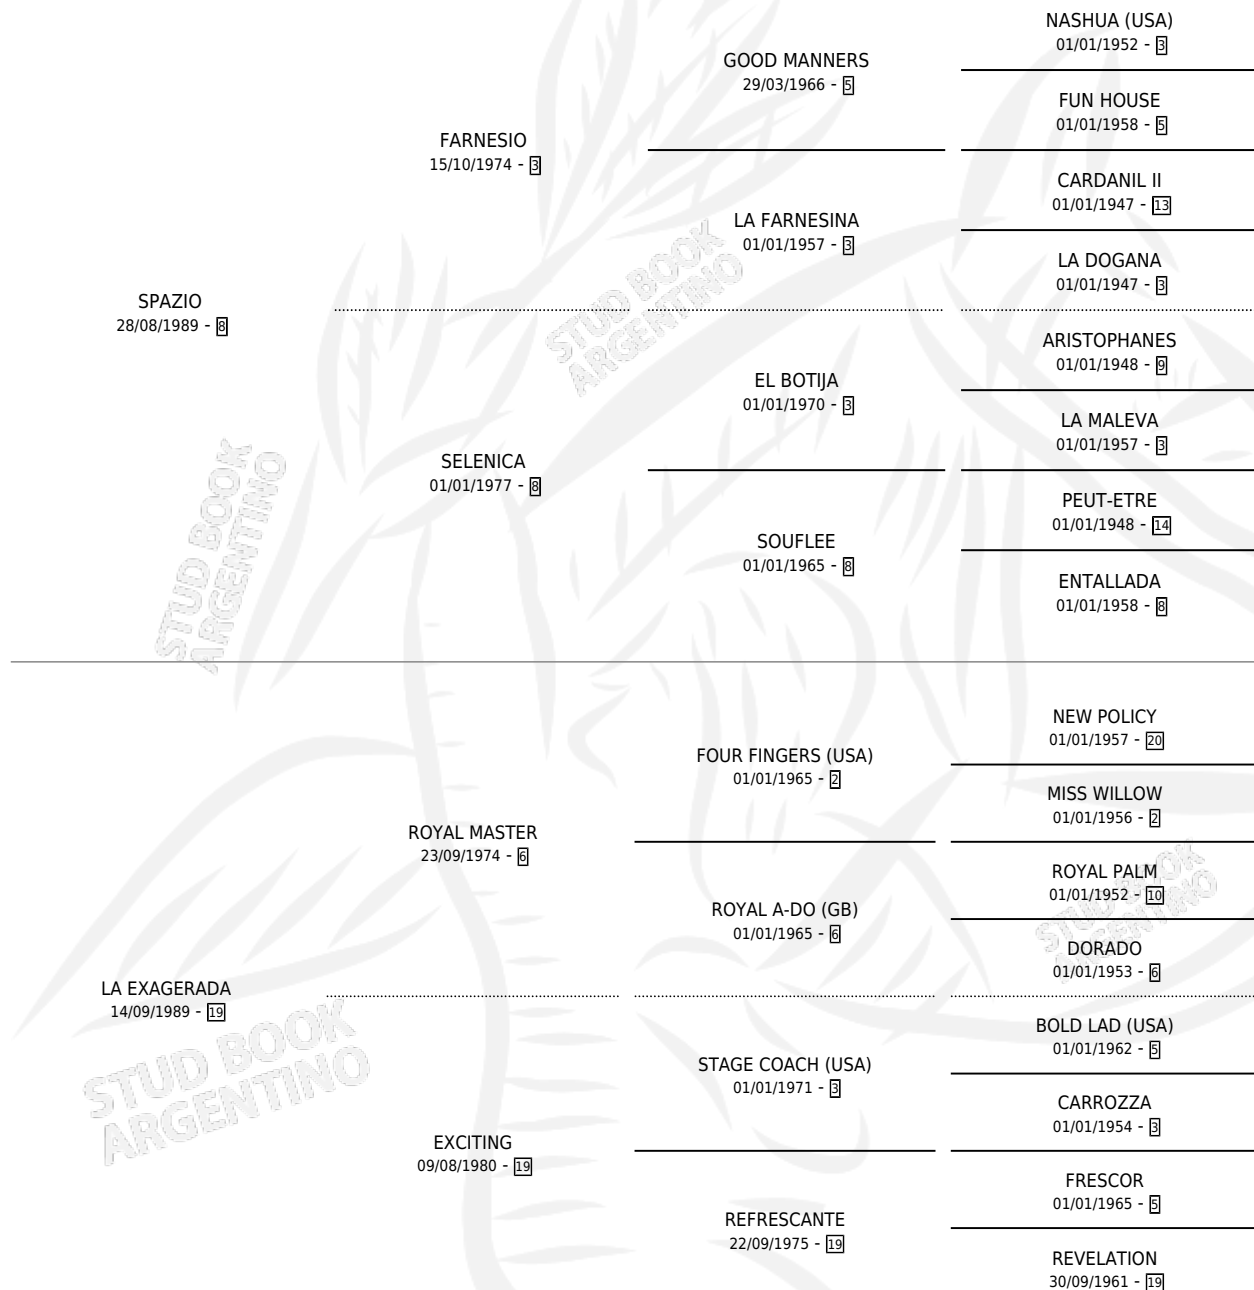

EXPLORADORA

por SPAZIO y LA EXAGERADA por ROYAL MASTER

Argentina · Hembra · Alazan · SP · 07/08/1997
Familia 19 · Volumen 36

ESTADO

TIPIFICACIÓN SANGUÍNEA	✓
TIPIFICACIÓN POR ADN	✓
PASAPORTE	X
IDENTIFICACIÓN POR MICROCHIP	X
REPRODUCTOR	✓

Lugar de nacimiento: Malu
Criador: Torino Juan María

~

HIJOS

	MACHOS	HEMBRAS
2 NACIERON	1	1
2 CORRIERON	1	1
2 GANARON	1	1
0 GANADORES CL	0 GANADORES GR	0 GANADORES G1

PEDIGREE