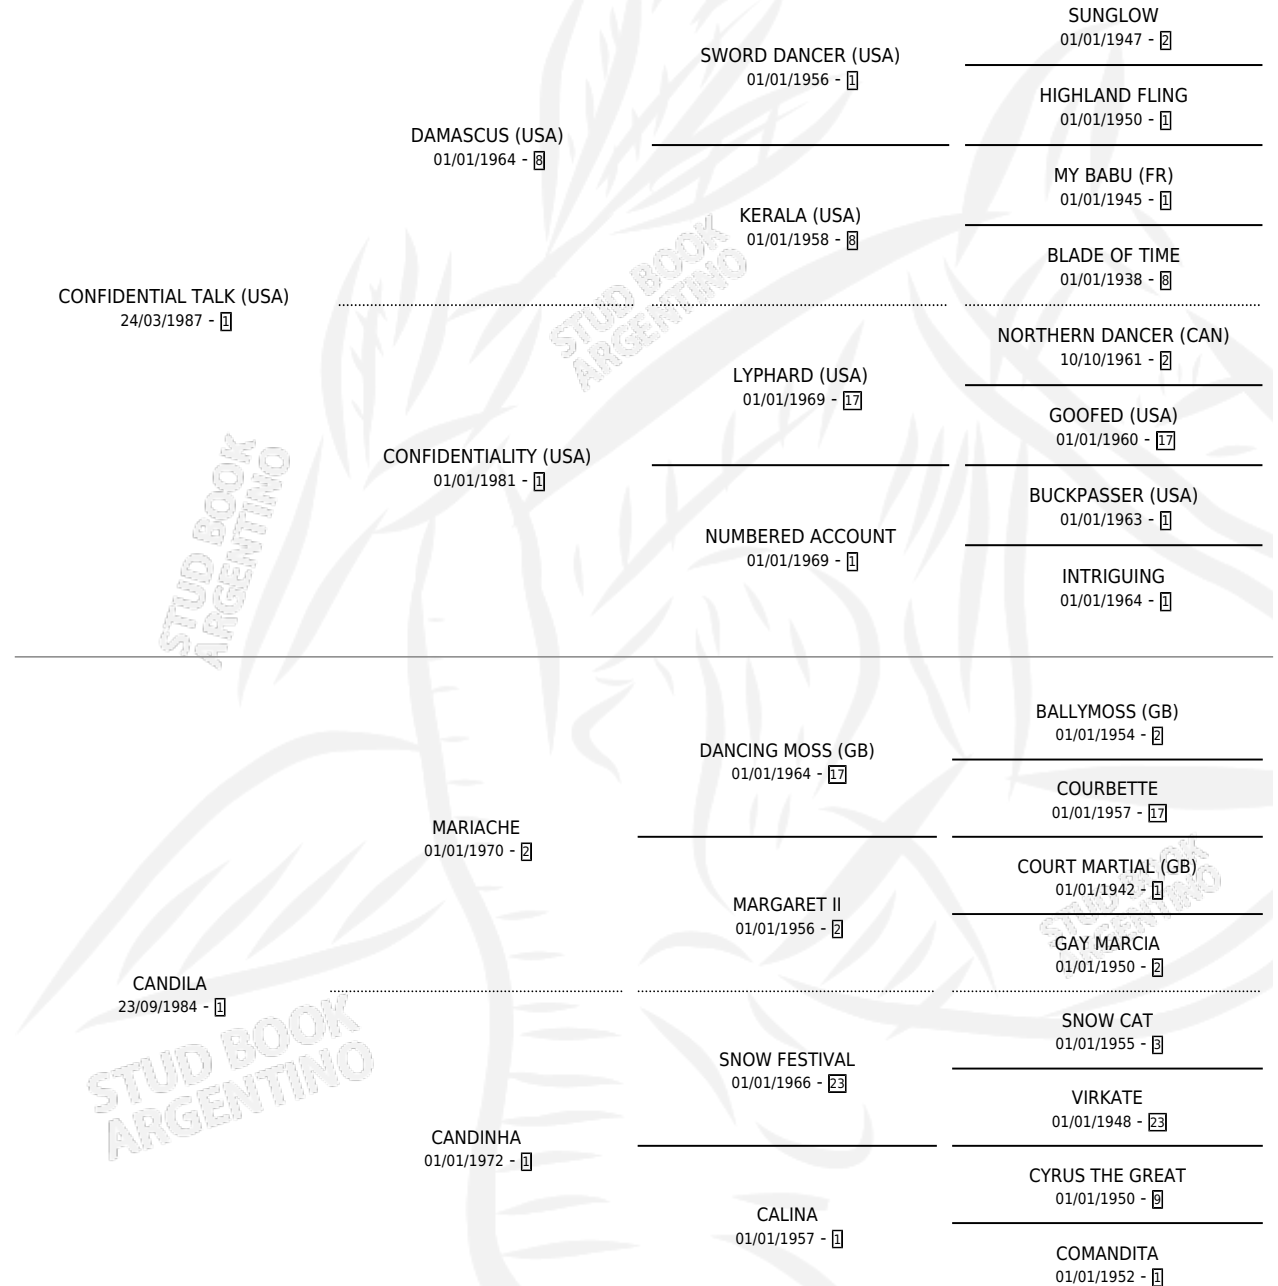

Lugar de nacimiento: Vacacion

Criador: Vacacion

~

HIJOS

	MACHOS	HEMBRAS
5 NACIERON	3	2
4 CORRIERON	2	2
3 GANARON	1	2
0 GANADORES CL	0 GANADORES GR	0 GANADORES G1

PEDIGREE

CAMPAÑA

Solo carreras oficiales de Argentina