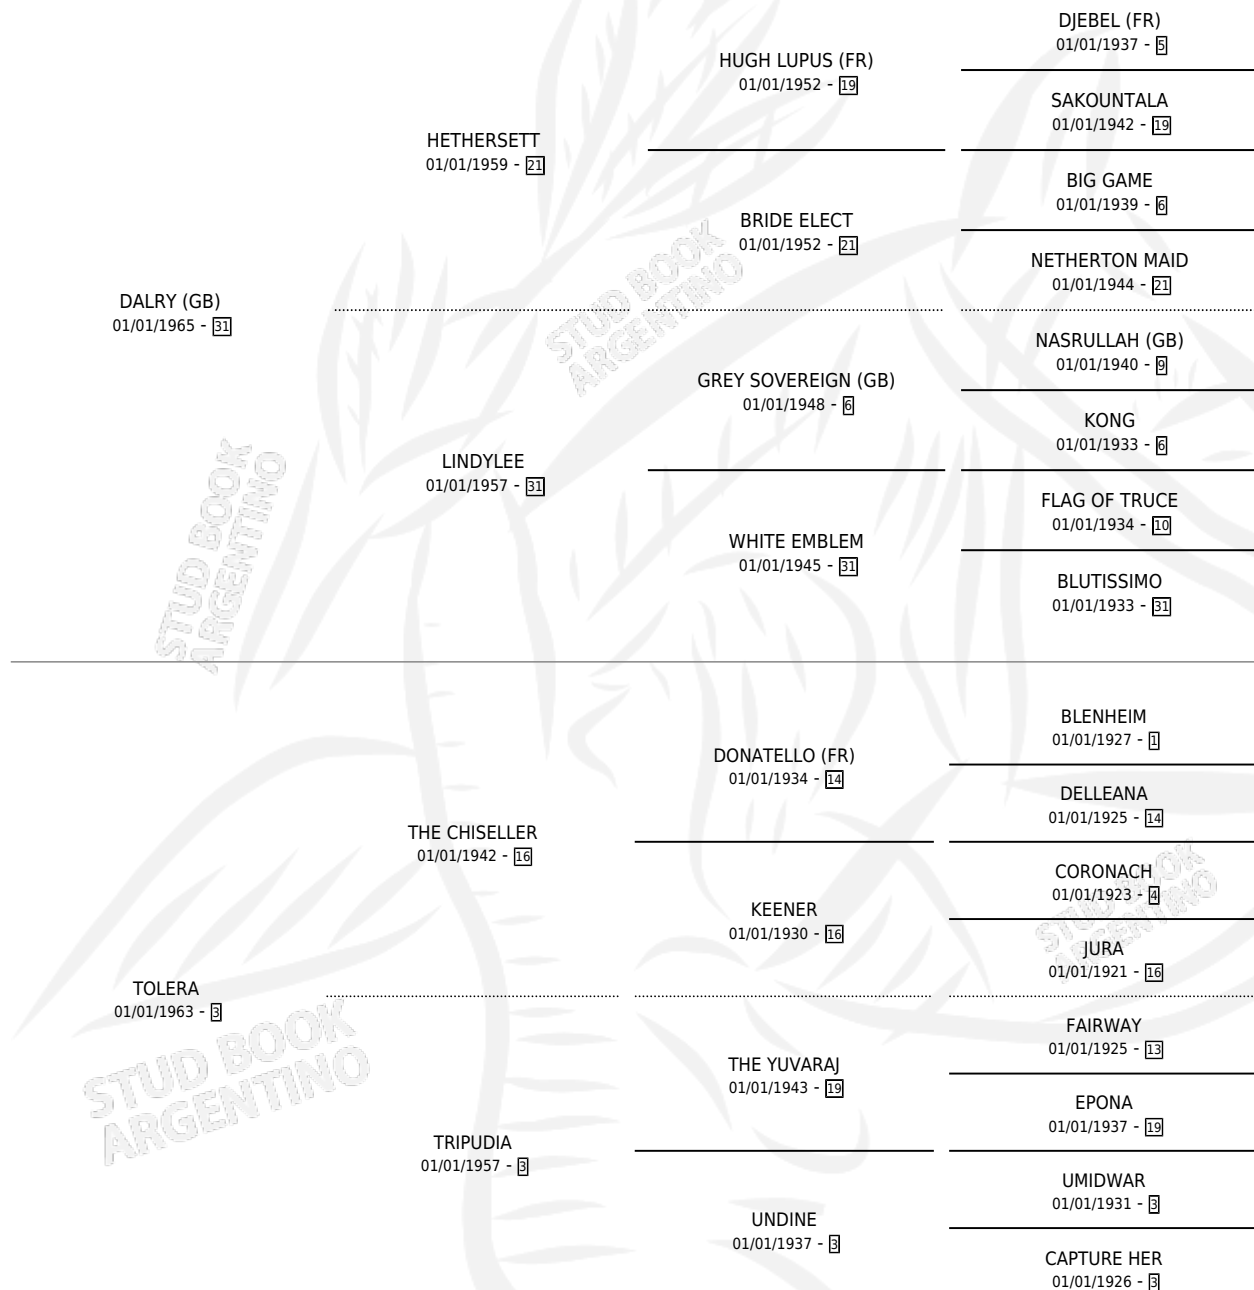

DECURIA

por DALRY (GB) y TOLERA por THE CHISELLER

Argentina · Hembra · Zaino · SP · 02/08/1973
Familia 3-j · Volumen 28

ESTADO

TIPIFICACIÓN SANGUÍNEA	X
TIPIFICACIÓN POR ADN	X
PASAPORTE	X
IDENTIFICACIÓN POR MICROCHIP	X
REPRODUCTOR	✓

Lugar de nacimiento: Campo particular

Criador: Sin dato

~

HIJOS

	MACHOS	HEMBRAS
3 NACIERON	1	2

SIN ACTUACIONES

PEDIGREE

S

mientos 3 / Efectividad 50.00%

PADRILLO	PRODUCTO	CRIADOR	1ER SERVICIO	ÚLTIMO SERVICIO
CHARM	∅		30/08/1987	10/11/1987
DECURIA	∅		18/11/1985	18/11/1985
Datos oficiales del Stud Book Argentino				
Documento generado el 12/05/2026				
ADRIAN JONES	JONES TOLENGO (M Z, 15/11/1985)	SIN DATO		
CHARM	MI CHARCA (H Z, 10/08/1987)	SIN DATO		
CROUPIER	CAÑA VOLADORA (H Z, 01/11/1983)	SIN DATO		