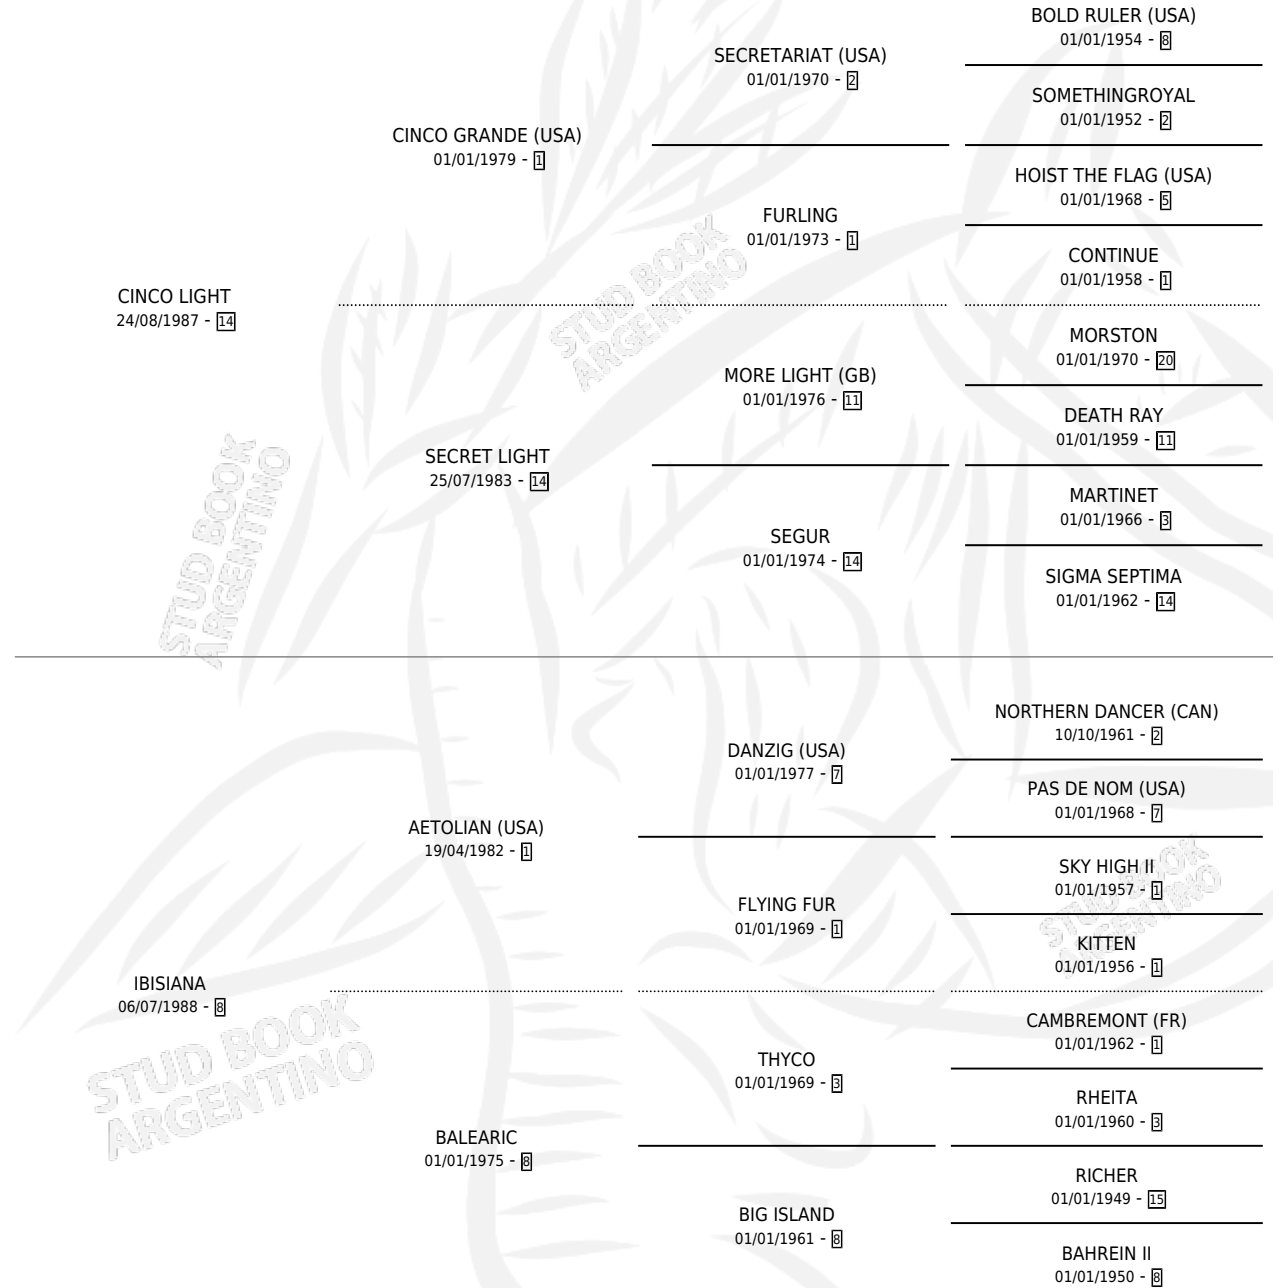

INSULAR LIGHT

por CINCO LIGHT y IBISIANA por AETOLIAN (USA)

Argentina · Macho · Alazan · SP · 12/08/1997
Familia 8-a · Volumen 36

ESTADO

TIPIFICACIÓN SANGUÍNEA	✓
TIPIFICACIÓN POR ADN	X
PASAPORTE	X
IDENTIFICACIÓN POR MICROCHIP	X
REPRODUCTOR	X

Lugar de nacimiento: Melincue

Criador: Sin dato

PEDIGREE