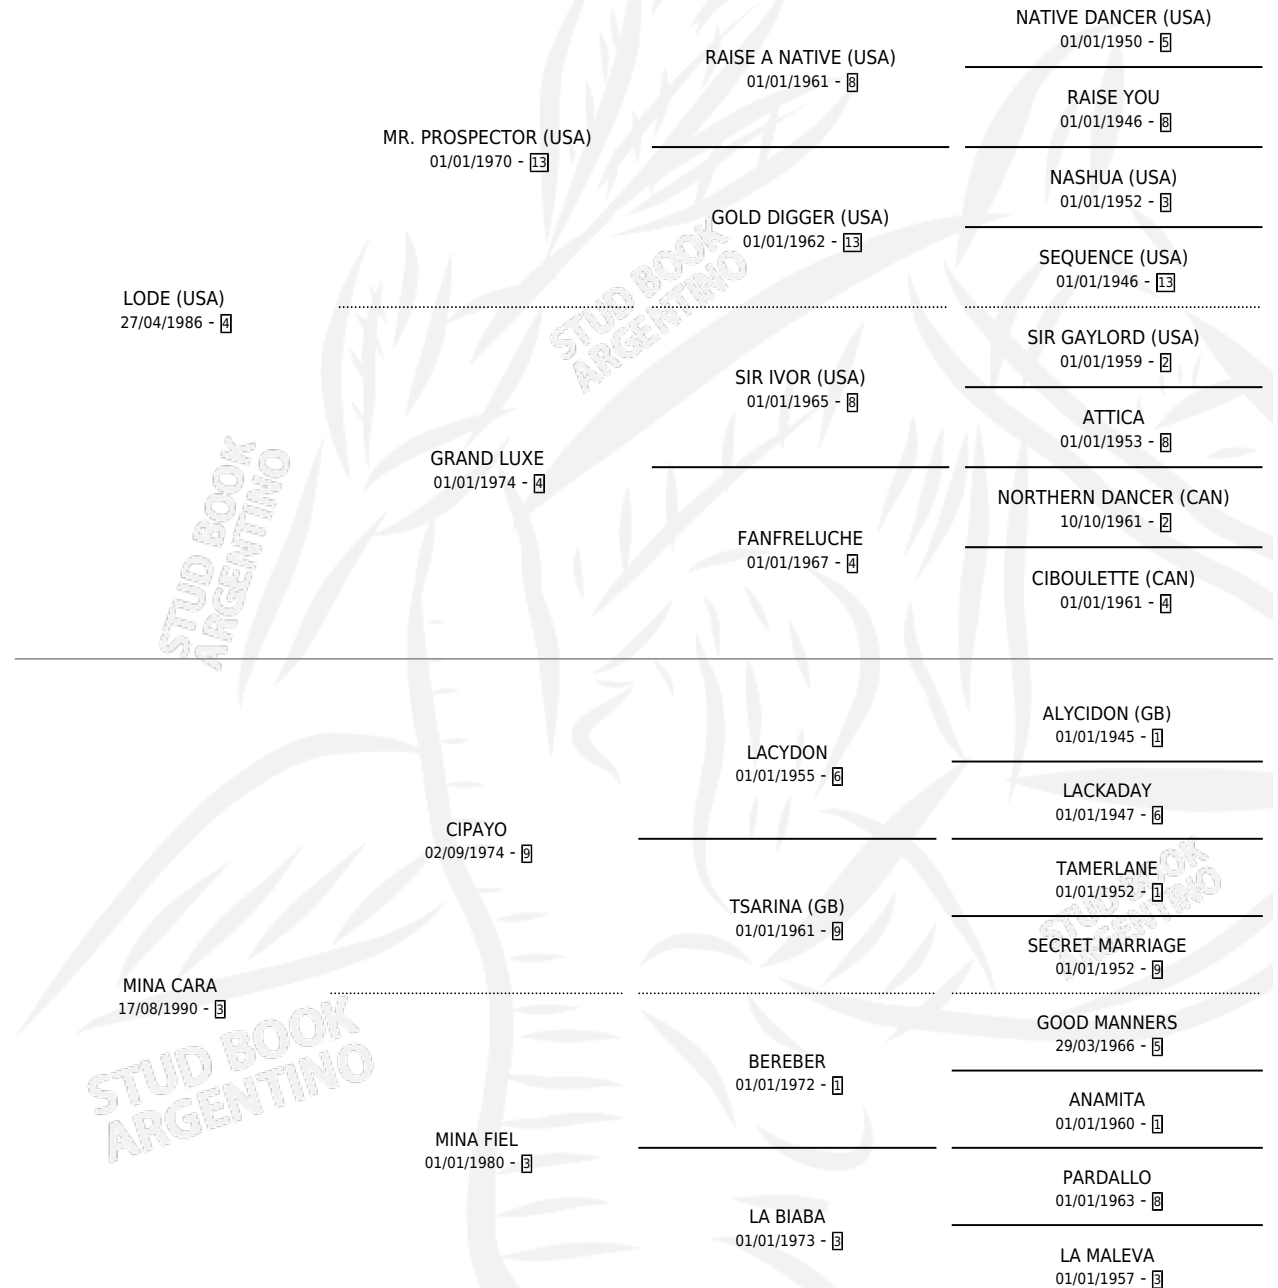

CARA LOLA

por **LODE (USA)** y **MINA CARA** por **CIPAYO**

Argentina · Hembra · Alazan · SP · 06/08/1997
Familia 3-h · Volumen 36

ESTADO

TIPIFICACIÓN SANGUÍNEA	✓
TIPIFICACIÓN POR ADN	✓
PASAPORTE	X
IDENTIFICACIÓN POR MICROCHIP	X
REPRODUCTOR	✓

Lugar de nacimiento: Melincue

Criador: Sin dato

~

HIJOS

	MACHOS	HEMBRAS
9 NACIERON	6	3
7 CORRIERON	6	1
4 GANARON	3	1
1 GANADORES CL	0 GANADORES GR	0 GANADORES G1

PEDIGREE

CAMPAÑA

Solo carreras oficiales de Argentina