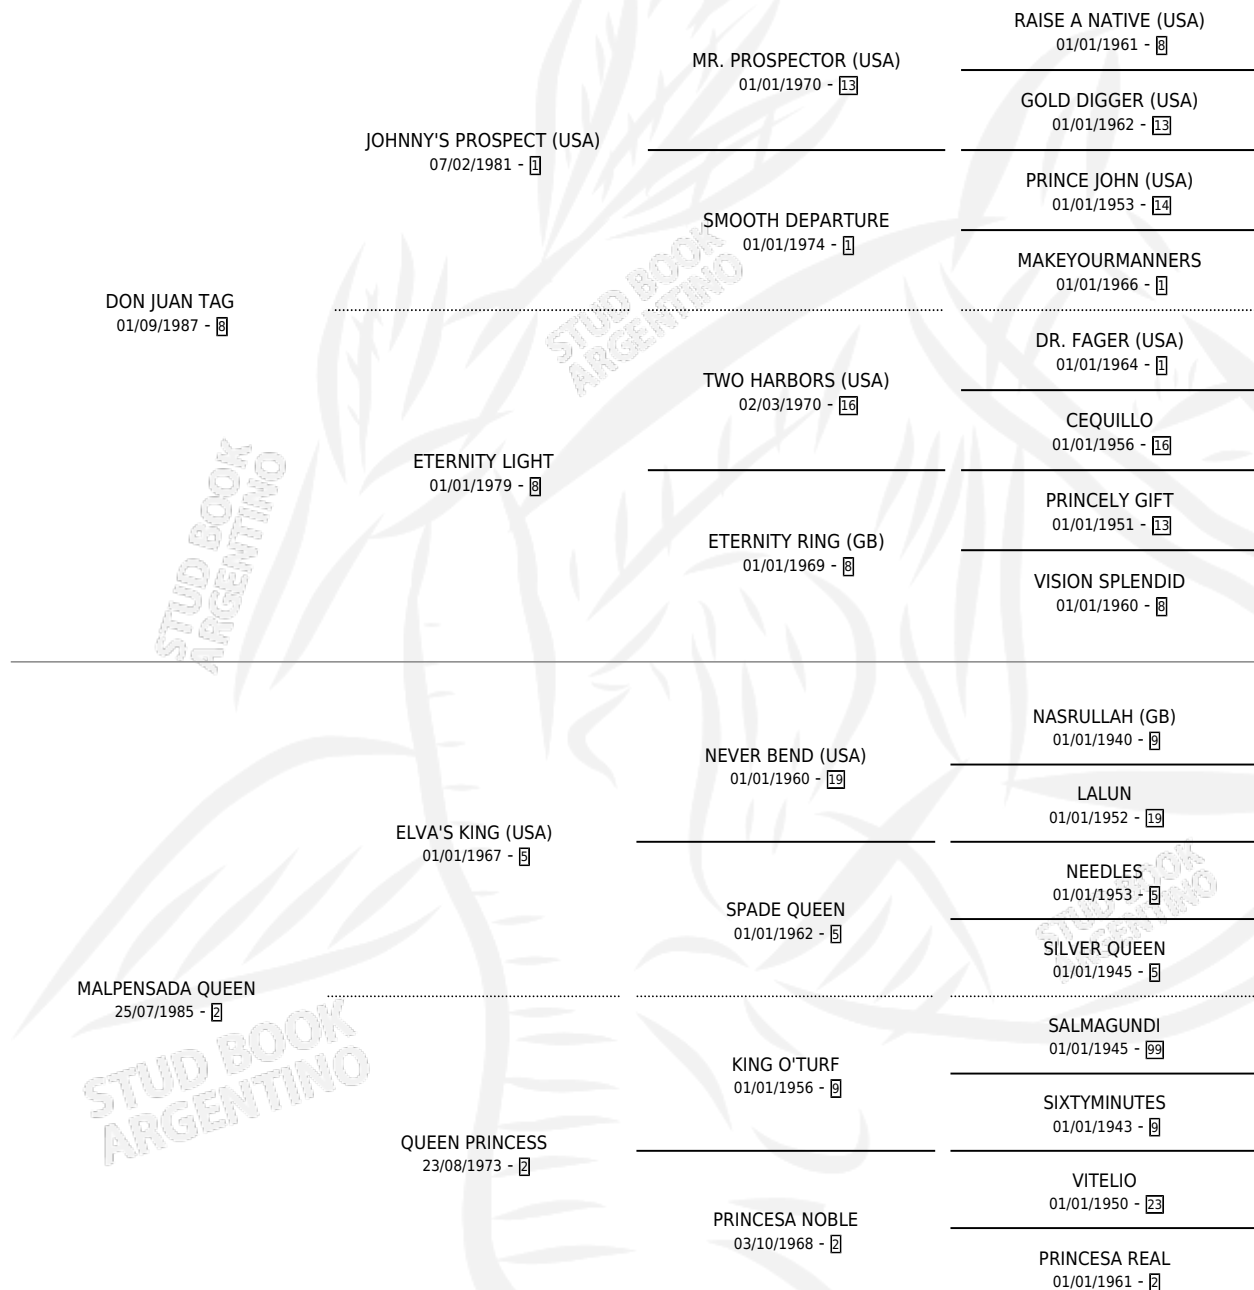

MISS MATUCHA

por **DON JUAN TAG** y **MALPENSADA QUEEN** por **ELVA'S KING (USA)**

Argentina · Hembra · Alazan Tostado · SP · 06/08/1997
Familia 2-h · Volumen 36

ESTADO

TIPIFICACIÓN SANGUÍNEA	✓
TIPIFICACIÓN POR ADN	✓
PASAPORTE	X
IDENTIFICACIÓN POR MICROCHIP	X
REPRODUCTOR	✓

Lugar de nacimiento: Suerte Al Salto

Criador: Sin dato

~

HIJOS

	MACHOS	HEMBRAS
3 NACIERON	1	2
2 CORRIERON	1	1

SIN ACTUACIONES

PEDIGREE

CAMPAÑA

Solo carreras oficiales de Argentina

POR EDAD

EDAD	CC	1°	2°	3°	4°	5°	NP	CLC	CLG	CLCG1	CLGG1	IMPORTE	GANANCIA / CC
4 AÑOS	1	0	0	0	0	0	1	0	0	0	0	\$0	\$0
5 AÑOS	1	0	0	0	0	0	1	0	0	0	0	\$0	\$0
TOTALES	2	0	0	0	0	0	2	0	0	0	0	\$0	\$0
%		0.0%	0.0%	0.0%	0.0%	0.0%	100%	0.0%	0.0%	0.0%	0.0%		