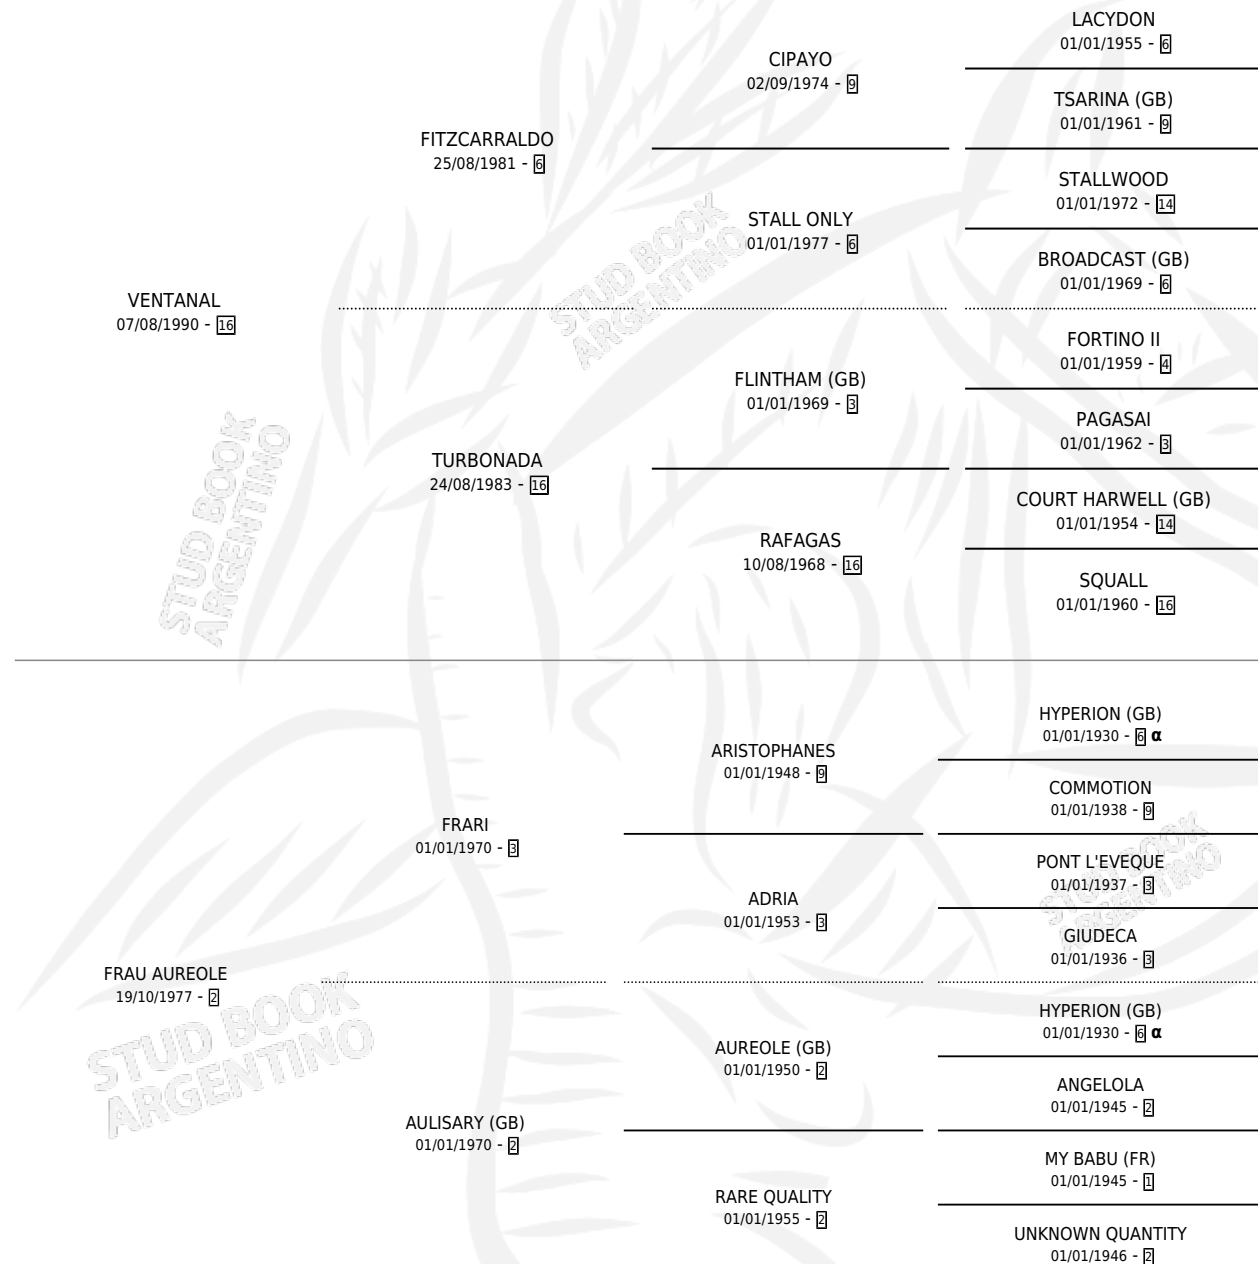

VIENTO Y OLE

por VENTANAL y FRAU AUREOLE por FRARI

Argentina · Macho · Zaino · SP · 28/07/1997
Familia 2-g · Volumen 36

ESTADO

TIPIFICACIÓN SANGUÍNEA	✓
TIPIFICACIÓN POR ADN	X
PASAPORTE	X
IDENTIFICACIÓN POR MICROCHIP	X
REPRODUCTOR	X

Lugar de nacimiento: San Rafael del Reparo

Criador: Sin dato

PEDIGREE

INBREEDING : α

CAMPAÑA

Solo carreras oficiales de Argentina

POR EDAD

EDAD	CC	1°	2°	3°	4°	5°	NP	CLC	CLG	CLCG1	CLGG1	IMPORTE	GANANCIA / CC
3 AÑOS	3	0	0	0	0	0	3	0	0	0	0	\$0	\$0
4 AÑOS	2	0	0	1	0	0	1	0	0	0	0	\$363	\$182
TOTALES	5	0	0	1	0	0	4	0	0	0	0	\$363	\$73
%		0.0%	0.0%	20.0%	0.0%	0.0%	80.0%	0.0%	0.0%	0.0%	0.0%		

Placés en Palermo en 5 carreras disputadas.

POR DISTANCIA

HIPODROMO	CC	1°	2°	3°	4°	5°	NP	CLC	CLG	CLCG1	CLGG1	IMPORTE
PALERMO	3	0	0	1	0	0	2	0	0	0	0	\$363
1000 MTS	3	0	0	1	0	0	2	0	0	0	0	\$363
LA PLATA	2	0	0	0	0	0	2	0	0	0	0	\$0
1200 MTS	1	0	0	0	0	0	1	0	0	0	0	\$0
1000 MTS	1	0	0	0	0	0	1	0	0	0	0	\$0