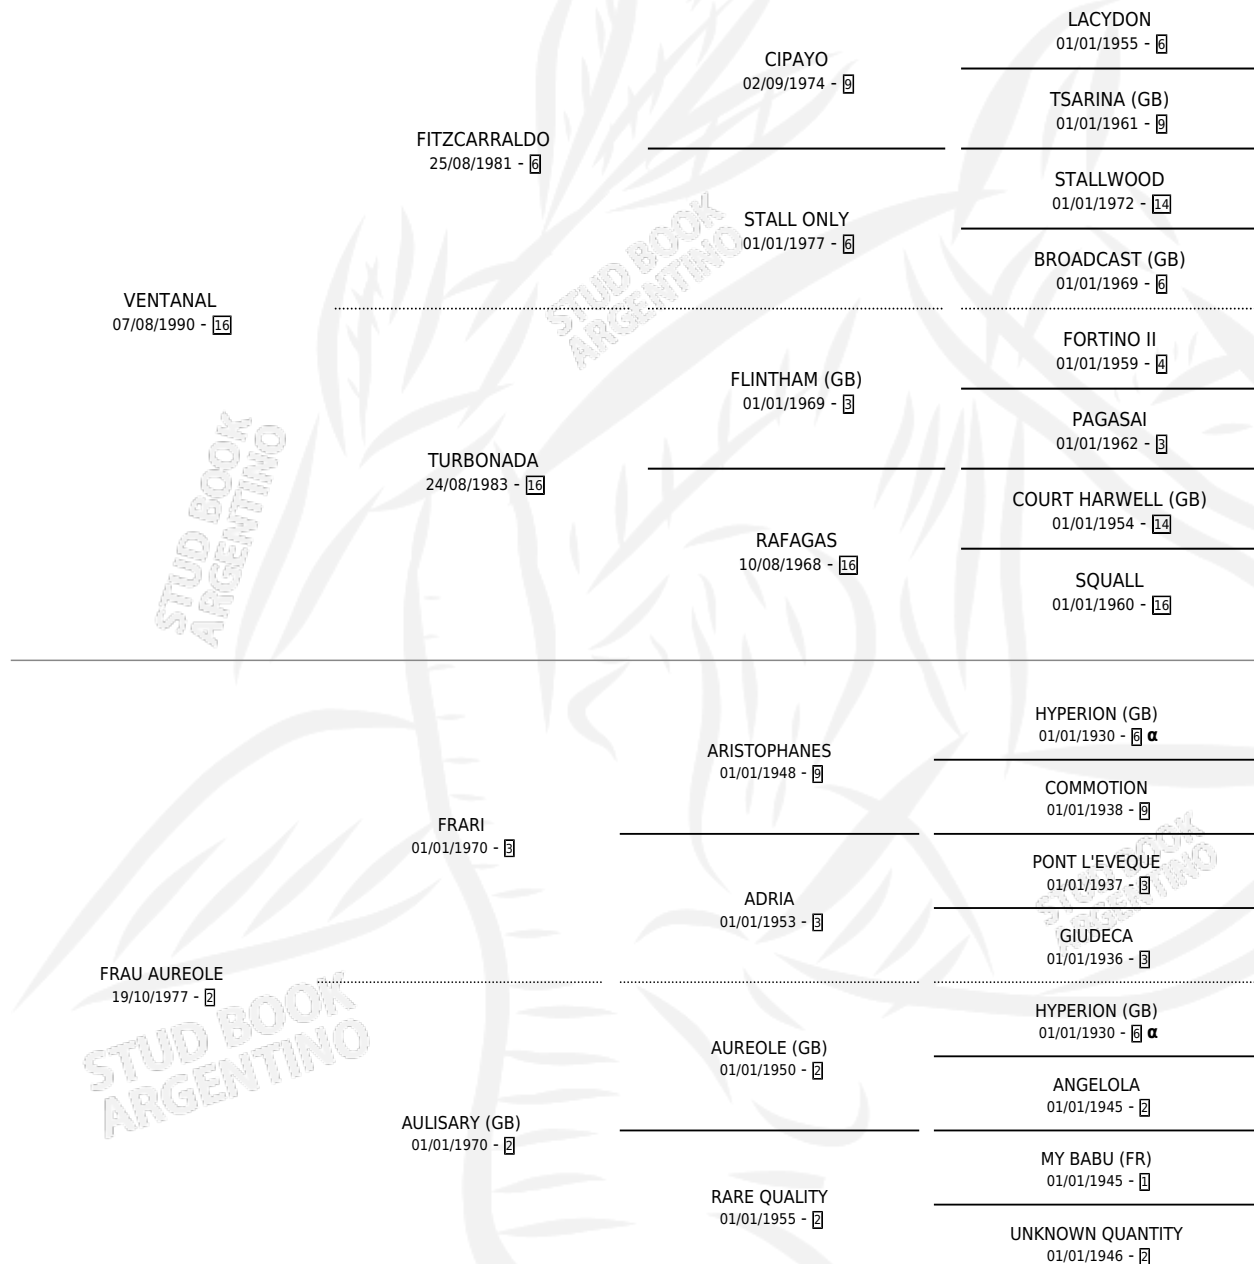

VIENTO Y OLE

por VENTANAL y FRAU AUREOLE por FRARI

Argentina · Macho · Zaino · SP · 28/07/1997
Familia 2-g · Volumen 36

ESTADO

TIPIFICACIÓN SANGUÍNEA	✓
TIPIFICACIÓN POR ADN	X
PASAPORTE	X
IDENTIFICACIÓN POR MICROCHIP	X
REPRODUCTOR	X

Lugar de nacimiento: San Rafael del Reparo

Criador: Sin dato

PEDIGREE

INBREEDING : α

CAMPAÑA

Solo carreras oficiales de Argentina

POR EDAD

EDAD	CC	1°	2°	3°	4°	5°	NP	CLC	CLG	CLCG1	CLGG1	IMPORTE	GANANCIA / CC
3 AÑOS	3	0	0	0	0	0	3	0	0	0	0	\$0	\$0
4 AÑOS	2	0	0	1	0	0	1	0	0	0	0	\$363	\$182
TOTALES	5	0	0	1	0	0	4	0	0	0	0	\$363	\$73
%		0.0%	0.0%	20.0%	0.0%	0.0%	80.0%	0.0%	0.0%	0.0%	0.0%		

Placés en Palermo en 5 carreras disputadas.

POR DISTANCIA

HIPODROMO	CC	1°	2°	3°	4°	5°	NP	CLC	CLG	CLCG1	CLGG1	IMPORTE
PALERMO	3	0	0	1	0	0	2	0	0	0	0	\$363
1000 MTS	3	0	0	1	0	0	2	0	0	0	0	\$363
LA PLATA	2	0	0	0	0	0	2	0	0	0	0	\$0
1200 MTS	1	0	0	0	0	0	1	0	0	0	0	\$0
1000 MTS	1	0	0	0	0	0	1	0	0	0	0	\$0