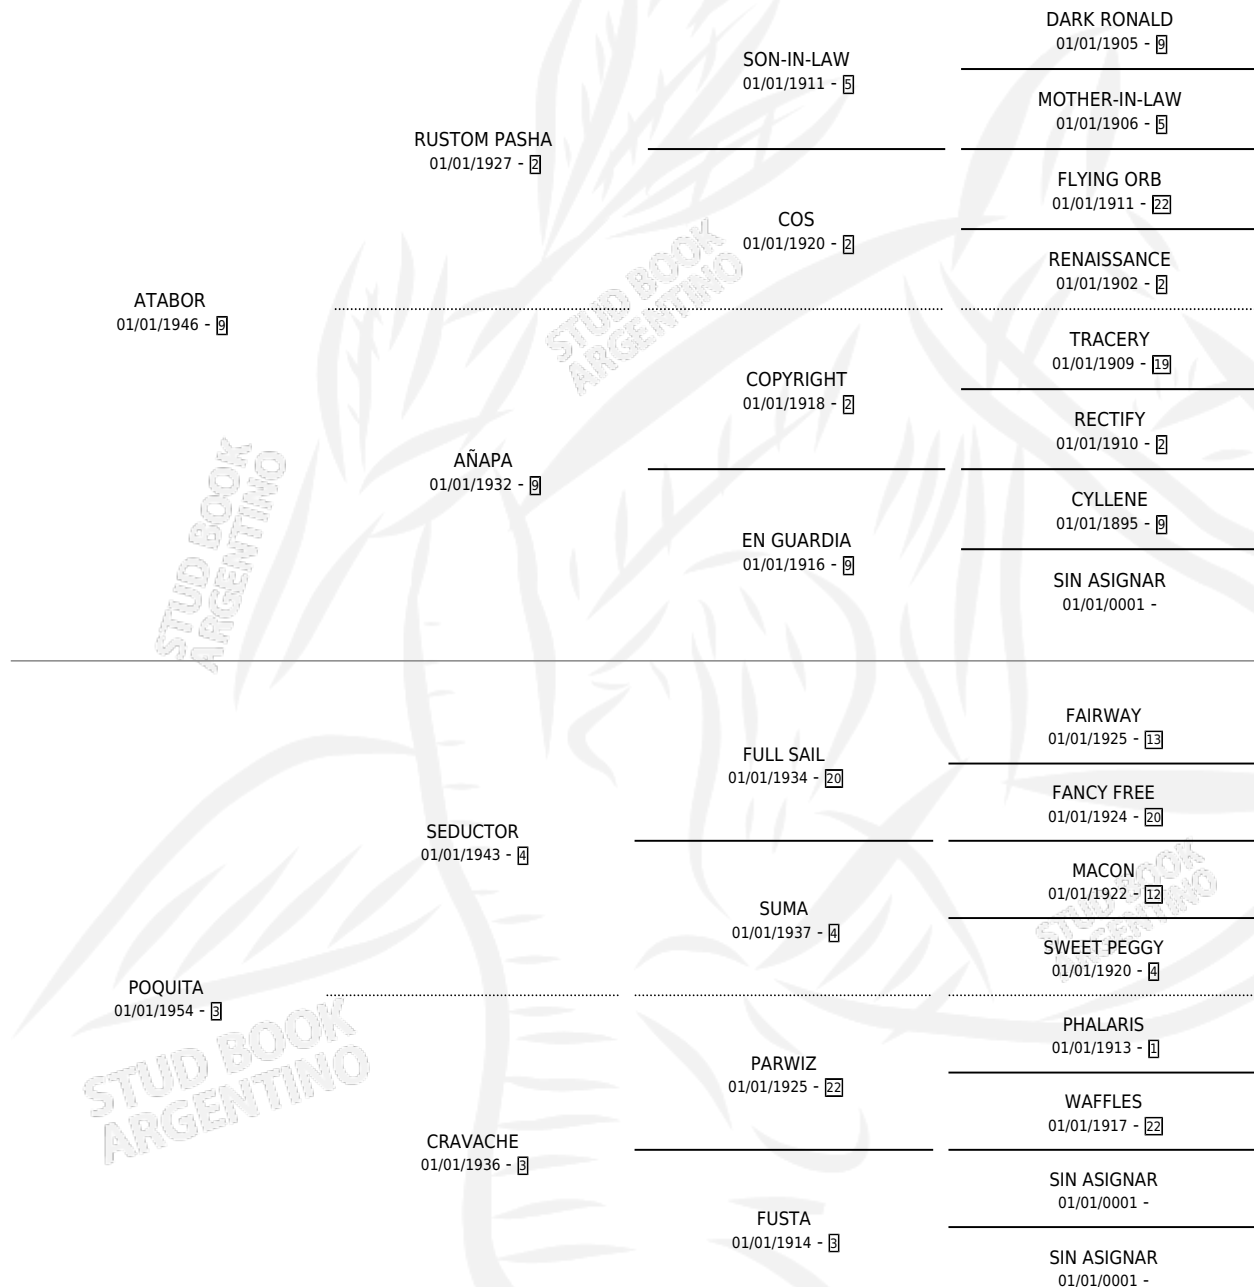

FICKLE

por **ATABOR** y **POQUITA** por **SEDUCTOR**

Argentina · Hembra · Zaino · SP · 01/10/1961
Familia 3-n · Volumen 24

ESTADO

TIPIFICACIÓN SANGUÍNEA	X
TIPIFICACIÓN POR ADN	X
PASAPORTE	X
IDENTIFICACIÓN POR MICROCHIP	X
REPRODUCTOR	✓

Lugar de nacimiento: Campo particular

Criador: Sin dato

~

HIJOS

	MACHOS	HEMBRAS
9 NACIERON	4	5
3 CORRIERON	2	1
3 GANARON	2	1
0 GANADORES CL	0 GANADORES GR	0 GANADORES G1

PEDIGREE

S

mientos **9** / Efectividad **100%**

PADRILLO	PRODUCTO	CRIADOR	1ER SERVICIO	ÚLTIMO SERVICIO
CURRENT SPEECH FICKLE	DOÑA VALERIA (H Z, 12/11/1968) •MURIÓ EL 28/03/1970•	SIN DATO		
Datos oficiales del Stud Book Argentino Documento generado el 21/04/2026	FORTMAN (M Z, 30/07/1970) •MURIÓ EL 01/07/2002•	SIN DATO		
CURRENT SPEECH studbook.org.ar	AZULENCA (H Z, 29/09/1971) •MURIÓ EL 01/07/2003•	SIN DATO		
NUSHKA	FERGHANA (H Z, 12/10/1972) •MURIÓ EL 06/01/1996•	SIN DATO		
MOUNT ATHOS (IRE)	FEA (H Z, 14/10/1973) •MURIÓ EL 01/07/2005•	SIN DATO		
MOUNT ATHOS (IRE)	TARCON (M ZC, 14/10/1974) •MURIÓ EL 01/07/2006•	SIN DATO		
TROPICAL SUN	BLUE TROPICAL (M Z, 25/10/1975) •MURIÓ EL 01/07/2007•	SIN DATO		
BUNKERED	MI AZULEÑA (H ZD, 26/10/1976)	SIN DATO		
EL EXCLUSIVO	EL EXAMINADO (M ZC, 10/10/1978)	SIN DATO		