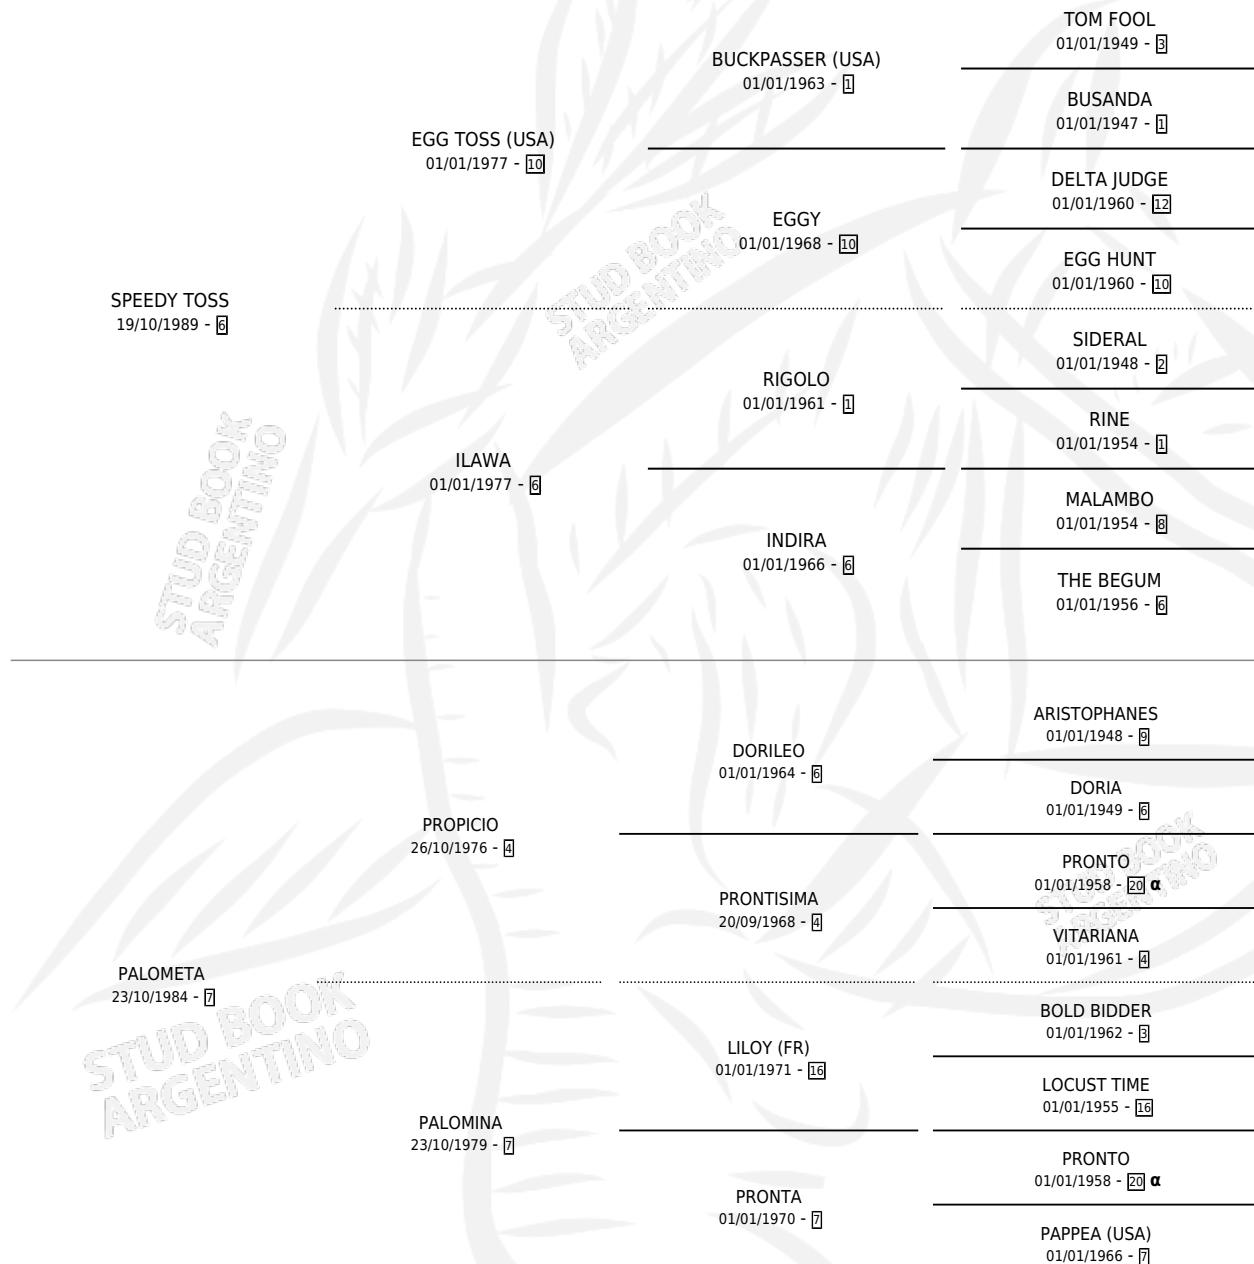

PALOMO VELOSS

por **SPEEDY TOSS** y **PALOMETA** por **PROPICIO**

Argentina · Macho · Alazan · SP · 12/08/1997
Familia 7 · Volumen 36

ESTADO

TIPIFICACIÓN SANGUÍNEA	✓
TIPIFICACIÓN POR ADN	X
PASAPORTE	X
IDENTIFICACIÓN POR MICROCHIP	X
REPRODUCTOR	X

Lugar de nacimiento: San Rafael del Reparo

Criador: Sin dato

PEDIGREE

INBREEDING : α

PALOMO VELOSS

Datos oficiales del Stud Book Argentino

Documento generado el 08/05/2026

studbook.org.ar