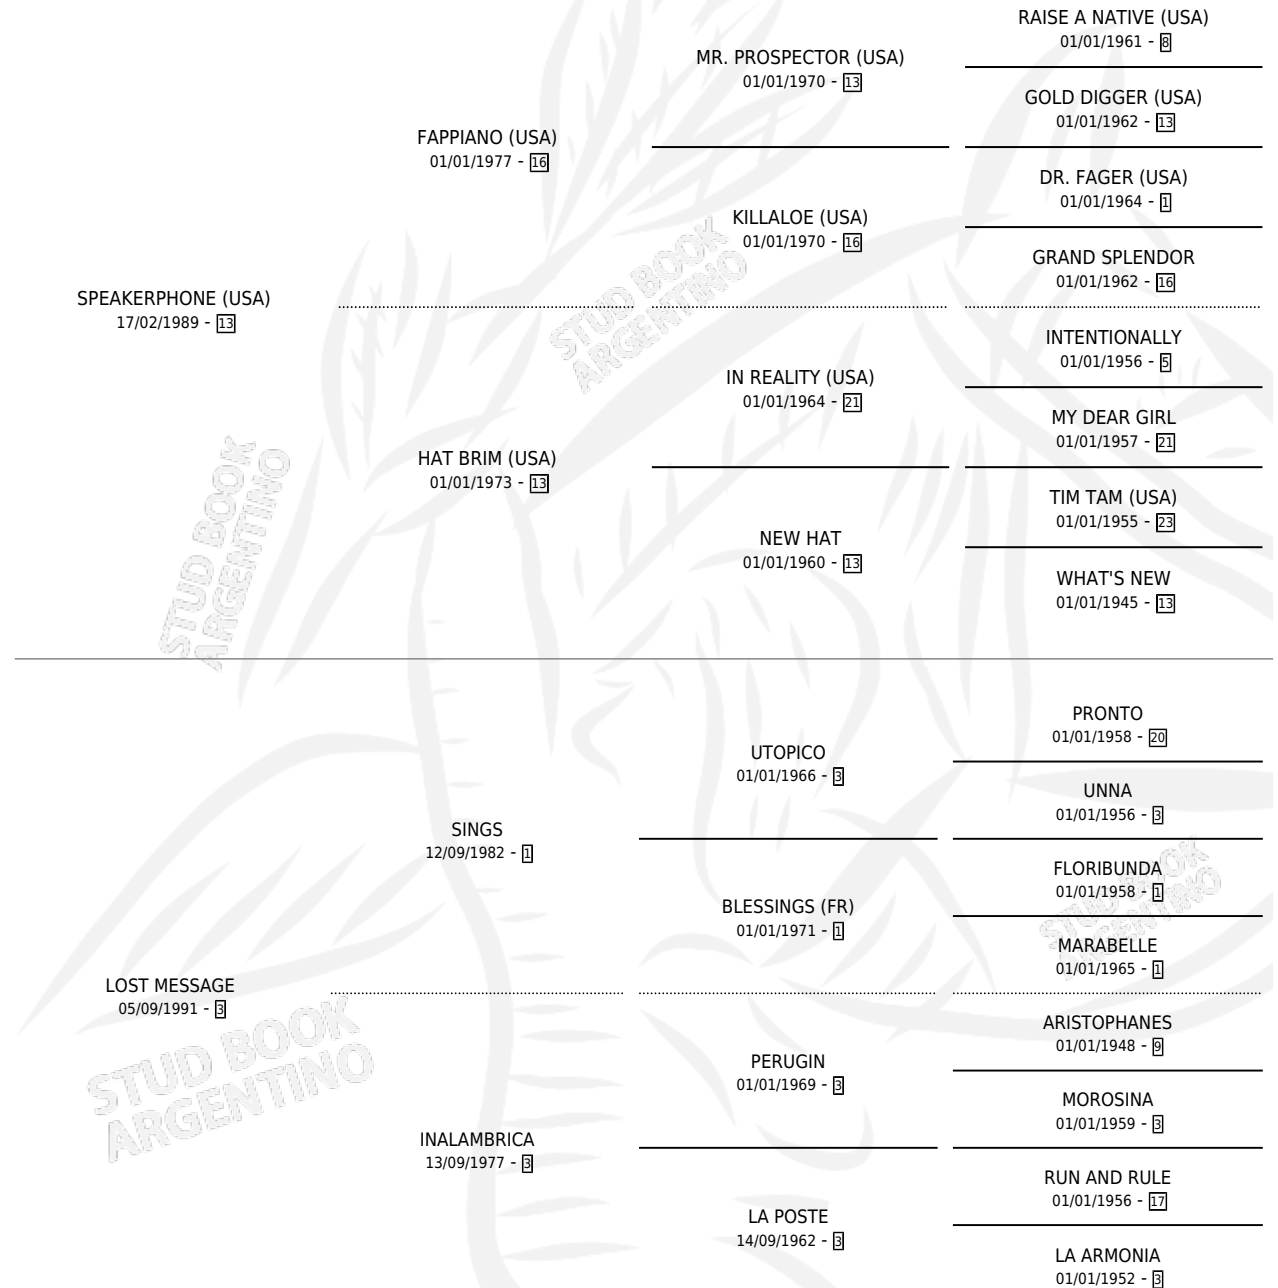

IMPUNTUAL

por **SPEAKERPHONE (USA)** y **LOST MESSAGE** por **SINGS**

Argentina · Macho · Zaino · SP · 22/08/1997
Familia 3-h · Volumen 36

ESTADO

TIPIFICACIÓN SANGUÍNEA	✓
TIPIFICACIÓN POR ADN	X
PASAPORTE	X
IDENTIFICACIÓN POR MICROCHIP	X
REPRODUCTOR	X

Lugar de nacimiento: De La Pomme

Criador: De La Pomme

PEDIGREE

CAMPAÑA

Solo carreras oficiales de Argentina

POR EDAD

EDAD	CC	1°	2°	3°	4°	5°	NP	CLC	CLG	CLCG1	CLGG1	IMPORTE	GANANCIA / CC
4 AÑOS	7	0	0	0	0	1	6	0	0	0	0	\$0	\$0
5 AÑOS	9	1	0	0	1	2	5	0	0	0	0	\$4,245	\$472
6 AÑOS	2	0	0	0	0	0	2	0	0	0	0	\$0	\$0
TOTALES	18	1	0	0	1	3	13	0	0	0	0	\$4,245	\$236
%		5.6%	0.0%	0.0%	5.6%	16.7%	72.2%	0.0%	0.0%	0.0%	0.0%		