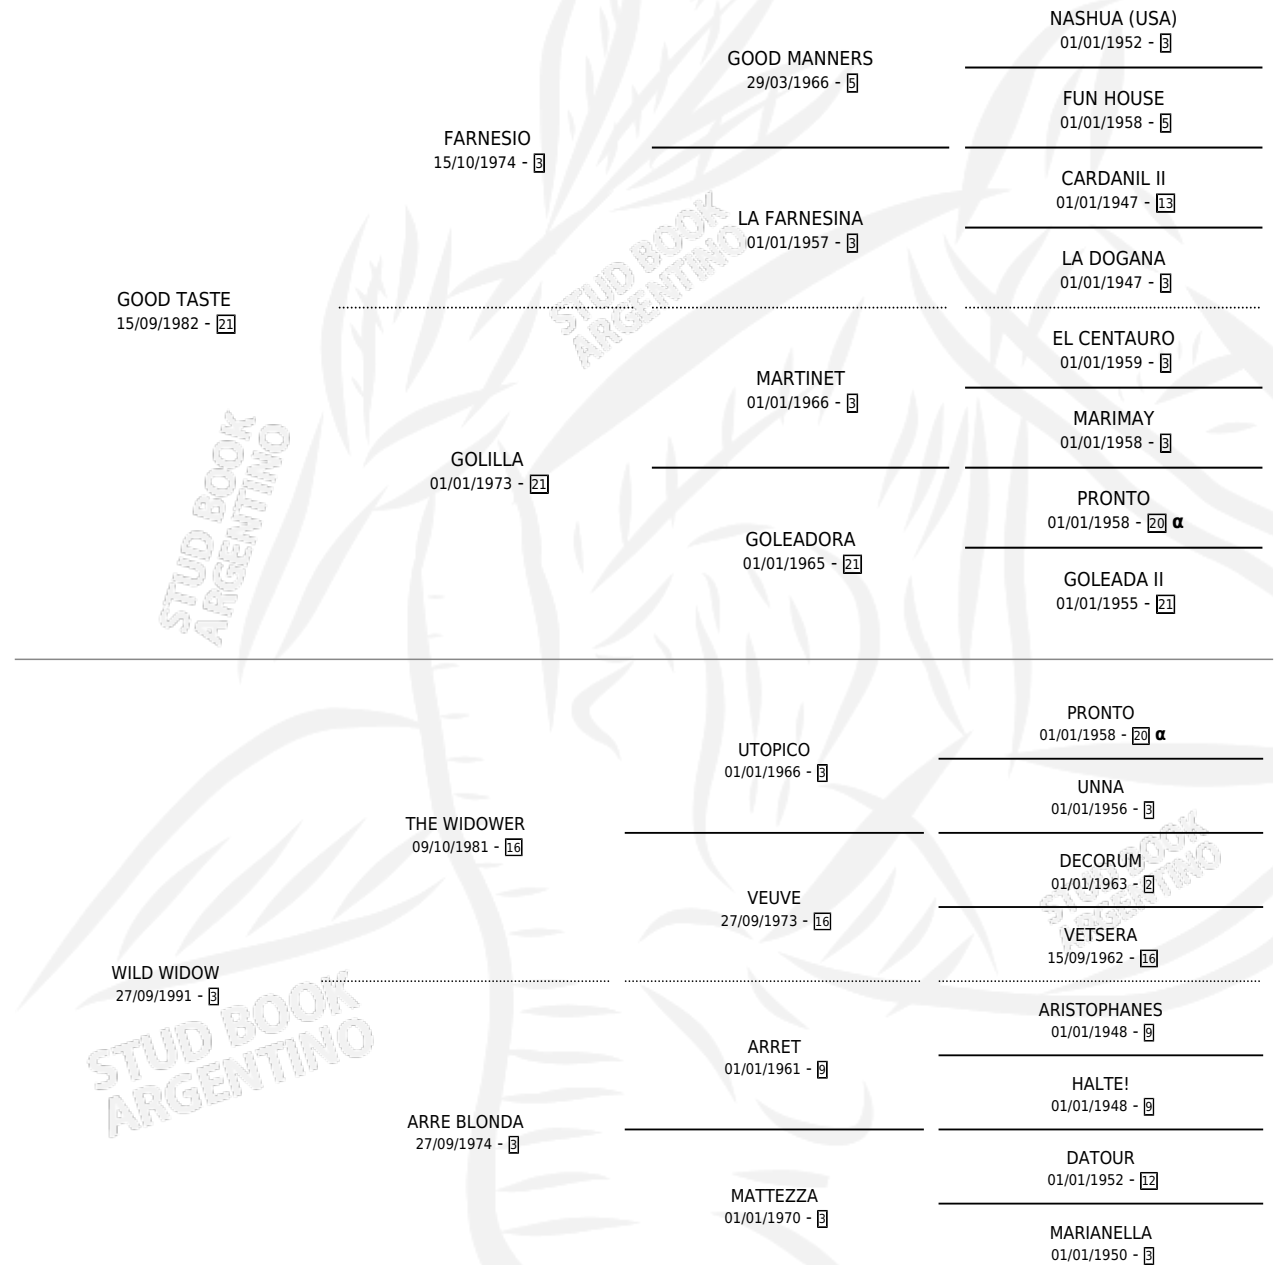

WILD TASTE

por **GOOD TASTE** y **WILD WIDOW** por **THE WIDOWER**

Argentina · Macho · Alazan · SP · 11/08/1997
Familia 3-h · Volumen 36

ESTADO

TIPIFICACIÓN SANGUÍNEA	✓
TIPIFICACIÓN POR ADN	X
PASAPORTE	X
IDENTIFICACIÓN POR MICROCHIP	X
REPRODUCTOR	X

Lugar de nacimiento: Cabure

Criador: Sin dato

PEDIGREE

INBREEDING : α

CAMPAÑA

Solo carreras oficiales de Argentina

POR EDAD

EDAD	CC	1°	2°	3°	4°	5°	NP	CLC	CLG	CLCG1	CLGG1	IMPORTE	GANANCIA / CC
2 AÑOS	1	0	0	0	0	0	1	1	0	0	0	\$0	\$0
3 AÑOS	3	0	0	0	0	0	3	0	0	0	0	\$0	\$0
TOTALES	4	0	0	0	0	0	4	1	0	0	0	\$0	\$0
%		0.0%	0.0%	0.0%	0.0%	0.0%	100%	25.0%	0.0%	0.0%	0.0%		