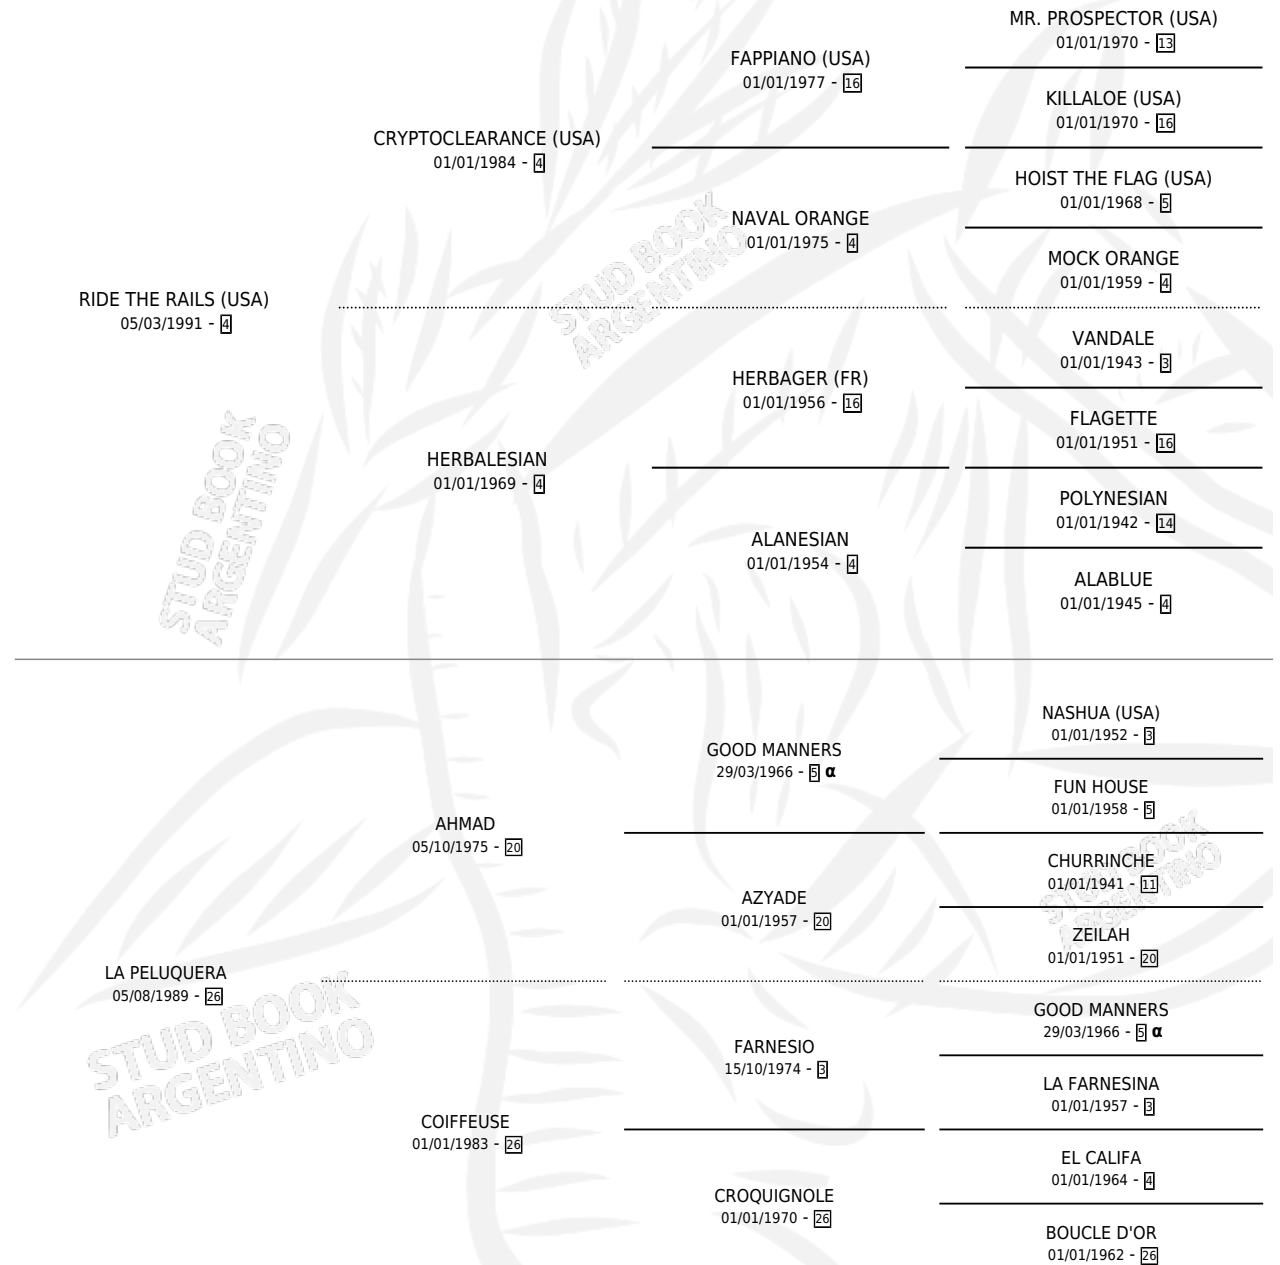

ANACRONICAMENTE

por RIDE THE RAILS (USA) y LA PELUQUERA por AHMAD

Argentina · Macho · Zaino · SP · 04/09/1997
Familia 26 · Volumen 36

ESTADO

TIPIFICACIÓN SANGUÍNEA	X
TIPIFICACIÓN POR ADN	X
PASAPORTE	X
IDENTIFICACIÓN POR MICROCHIP	X
REPRODUCTOR	X

Lugar de nacimiento: Santa Victoria

Criador: Santa Victoria

PEDIGREE

INBREEDING : α

ANACRONICAMENTE

Datos oficiales del Stud Book Argentino

Documento generado el 11/05/2026

studbook.org.ar