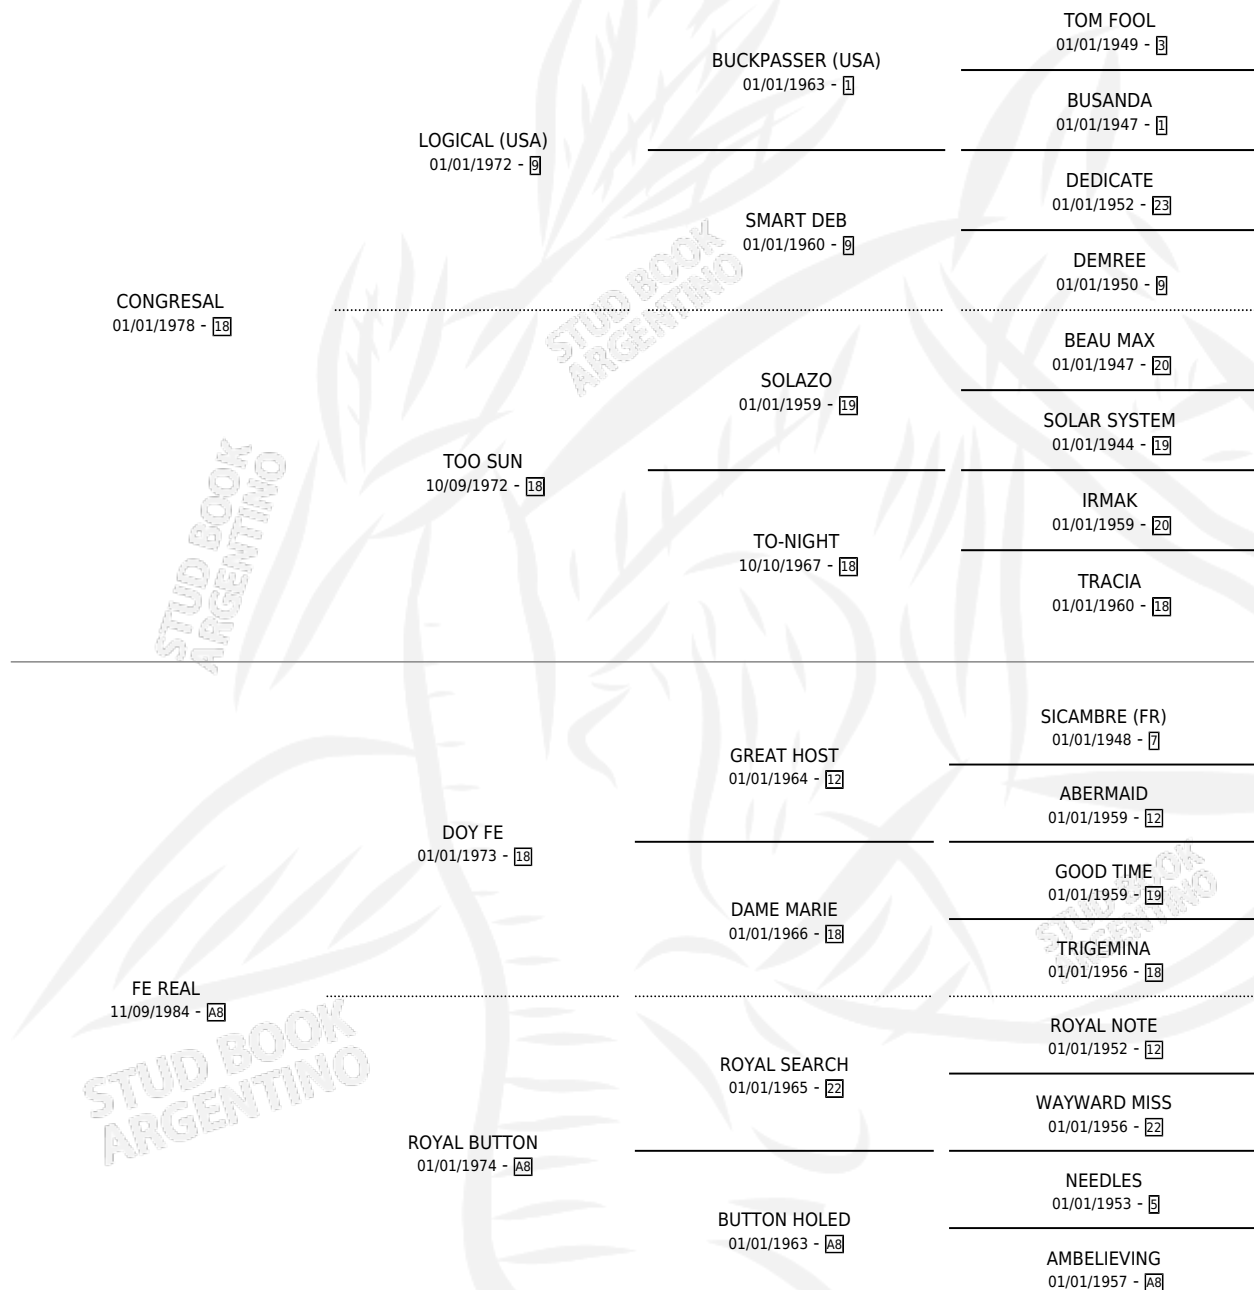

CON CERES

por CONGRESAL y FE REAL por DOY FE

Argentina · Hembra · Zaino · SP · 20/08/1997
Familia A8 · Volumen 36

ESTADO

TIPIFICACIÓN SANGUÍNEA	✓
TIPIFICACIÓN POR ADN	X
PASAPORTE	X
IDENTIFICACIÓN POR MICROCHIP	X
REPRODUCTOR	X

Lugar de nacimiento: Muñiz Sur

Criador: Sin dato

PEDIGREE

CON CERES

Datos oficiales del Stud Book Argentino

Documento generado el 23/04/2026

studbook.org.ar