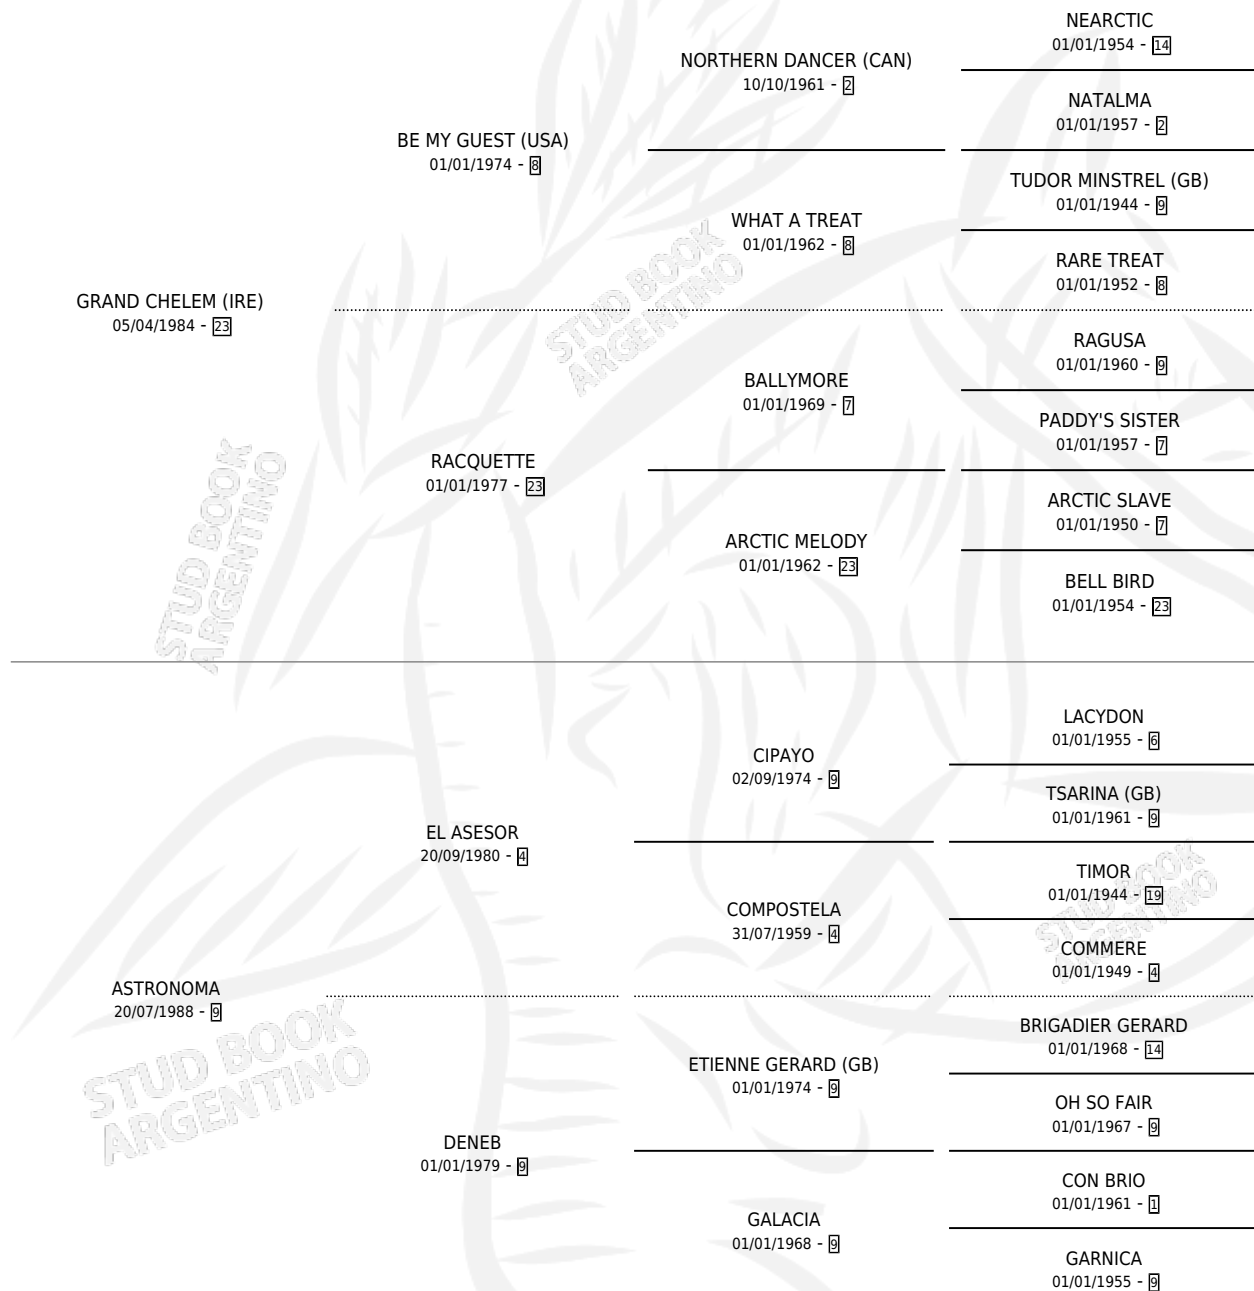

EL PLANETA

por GRAND CHELEM (IRE) y ASTRONOMA por EL ASESOR

Argentina · Macho · Zaino Colorado · SP · 11/08/1997
Familia 9-g · Volumen 36

ESTADO

TIPIFICACIÓN SANGUÍNEA	✓
TIPIFICACIÓN POR ADN	X
PASAPORTE	X
IDENTIFICACIÓN POR MICROCHIP	X
REPRODUCTOR	X

Lugar de nacimiento: Don Yayo

Criador: Sin dato

PEDIGREE