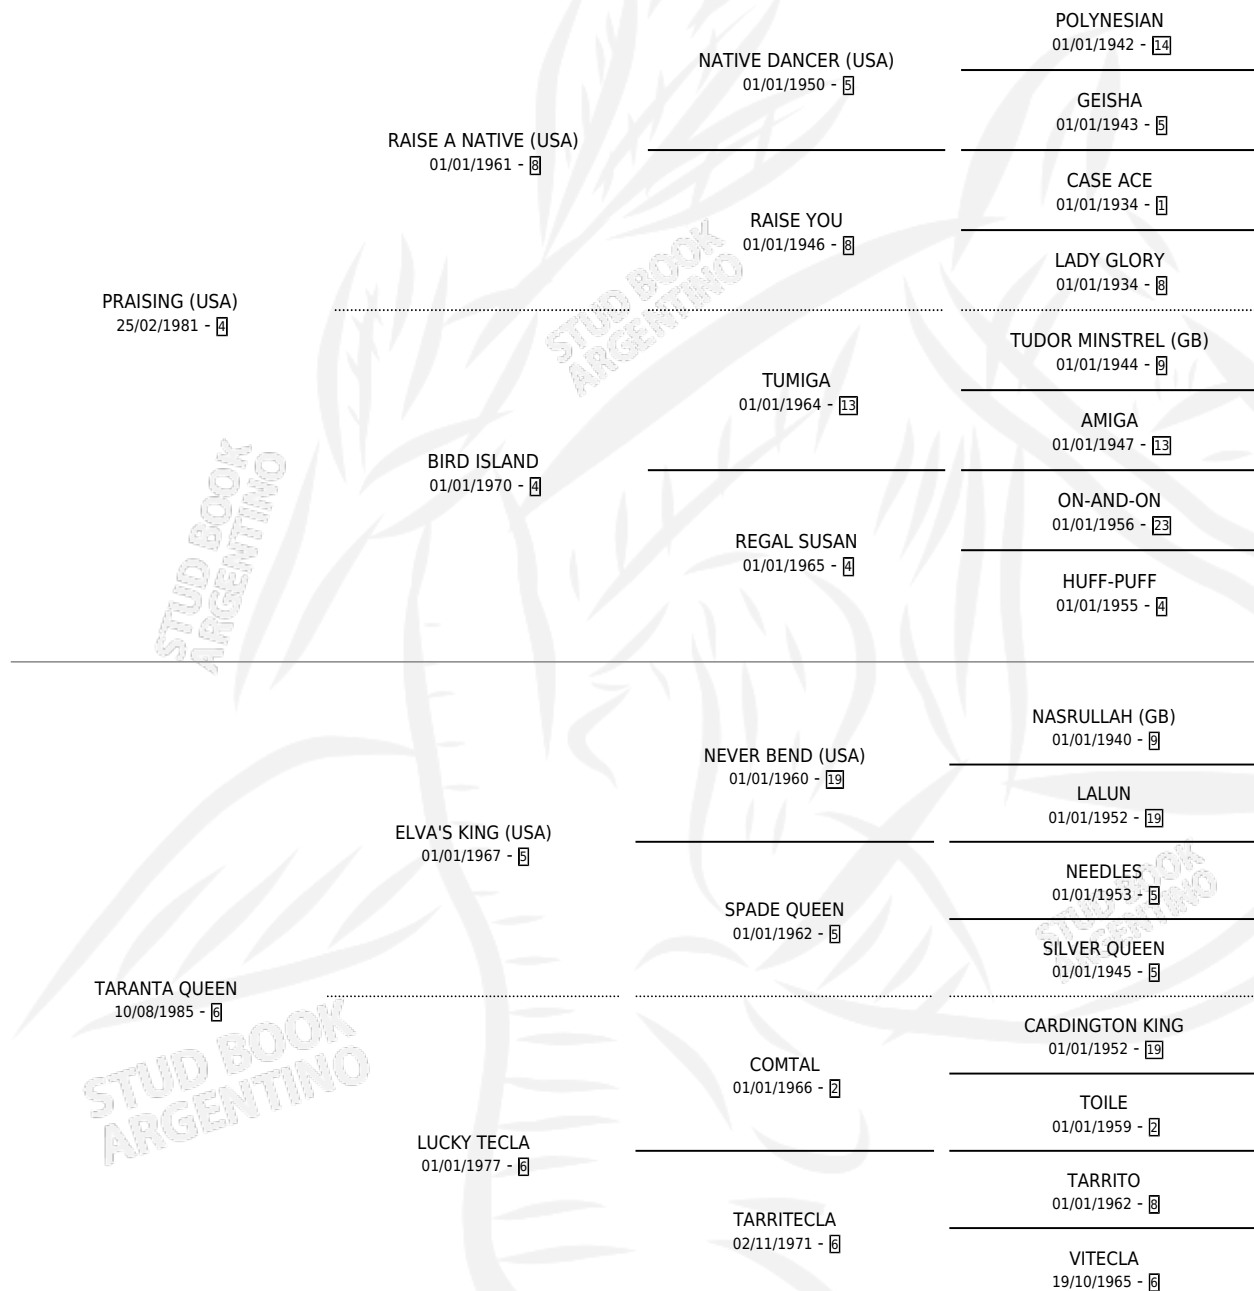

LIU CURA

por **PRAISING (USA)** y **TARANTA QUEEN** por **ELVA'S KING (USA)**

Argentina · Hembra · Zaino · SP · 31/07/1997
Familia 6-f · Volumen 36

ESTADO

TIPIFICACIÓN SANGUÍNEA	✓
TIPIFICACIÓN POR ADN	✓
PASAPORTE	X
IDENTIFICACIÓN POR MICROCHIP	X
REPRODUCTOR	✓

Lugar de nacimiento: Los Olivos

Criador: Los Olivos

~

HIJOS

	MACHOS	HEMBRAS
7 NACIERON	4	3
4 CORRIERON	2	2
1 GANARON	0	1
0 GANADORES CL	0 GANADORES GR	0 GANADORES G1

PEDIGREE