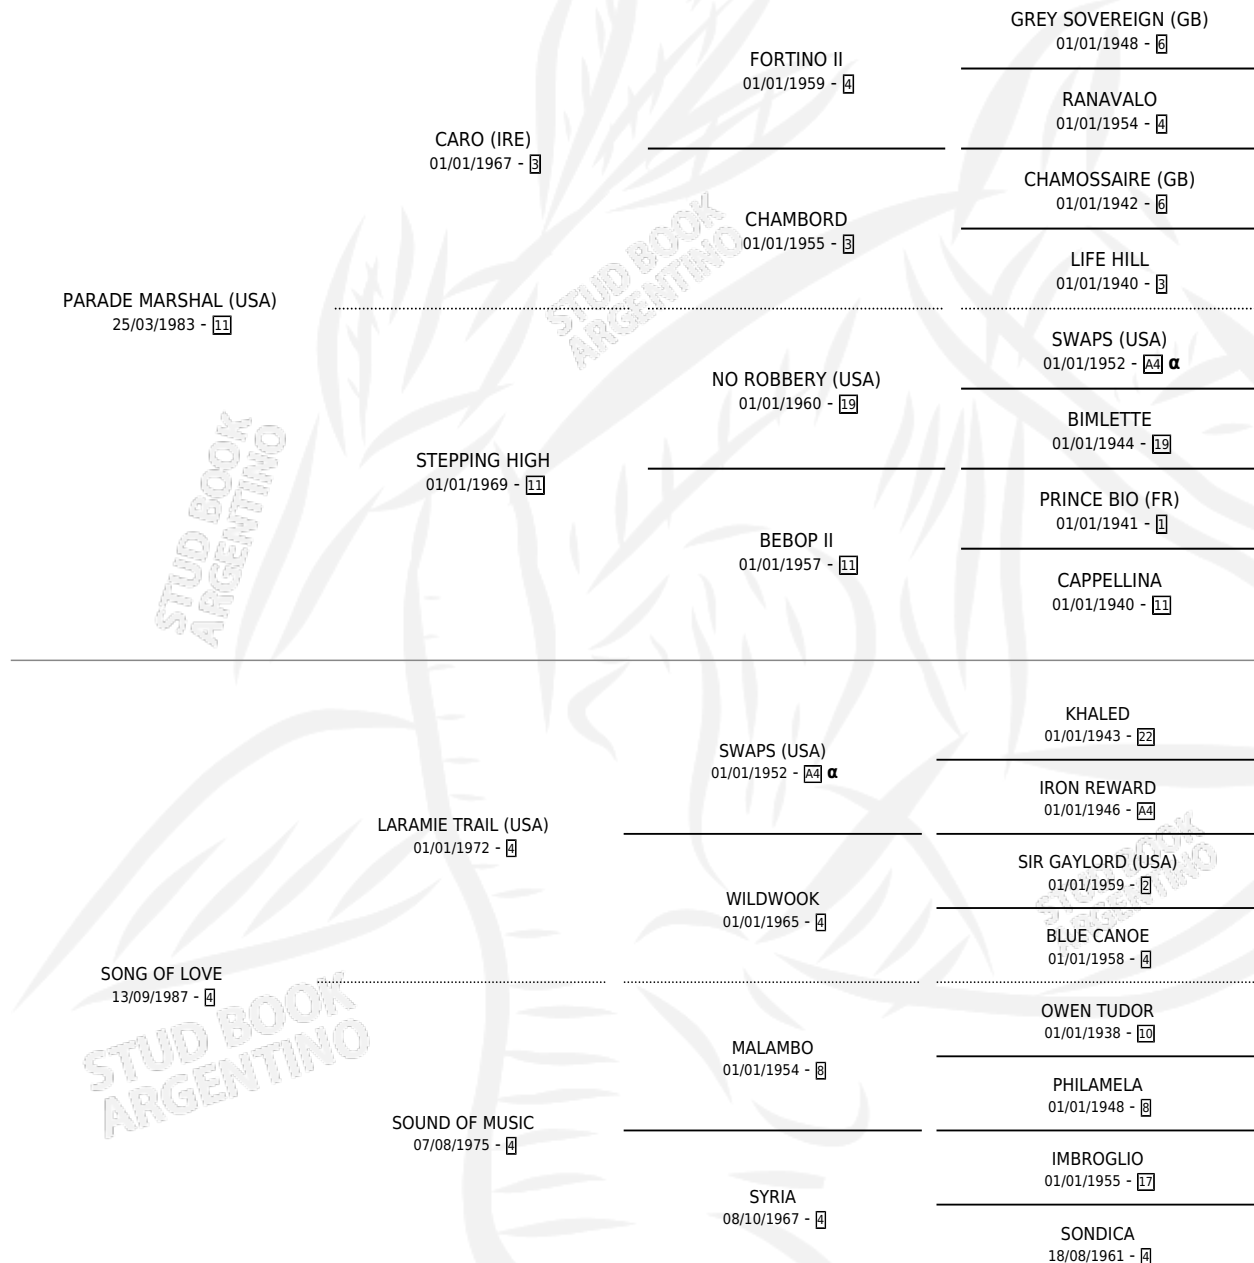

LOVE PARADE

por **PARADE MARSHAL (USA)** y **SONG OF LOVE** por **LARAMIE TRAIL (USA)**

Argentina · Hembra · Zaino · SP · 06/08/1997
Familia 4-b · Volumen 36

ESTADO

TIPIFICACIÓN SANGUÍNEA	✓
TIPIFICACIÓN POR ADN	X
PASAPORTE	X
IDENTIFICACIÓN POR MICROCHIP	X
REPRODUCTOR	✓

Lugar de nacimiento: Firmamento
Criador: Firmamento

~

HIJOS

	MACHOS	HEMBRAS
1 NACIERON	0	1
SIN ACTUACIONES		

PEDIGREE

INBREEDING : α

CAMPAÑA

Solo carreras oficiales de Argentina