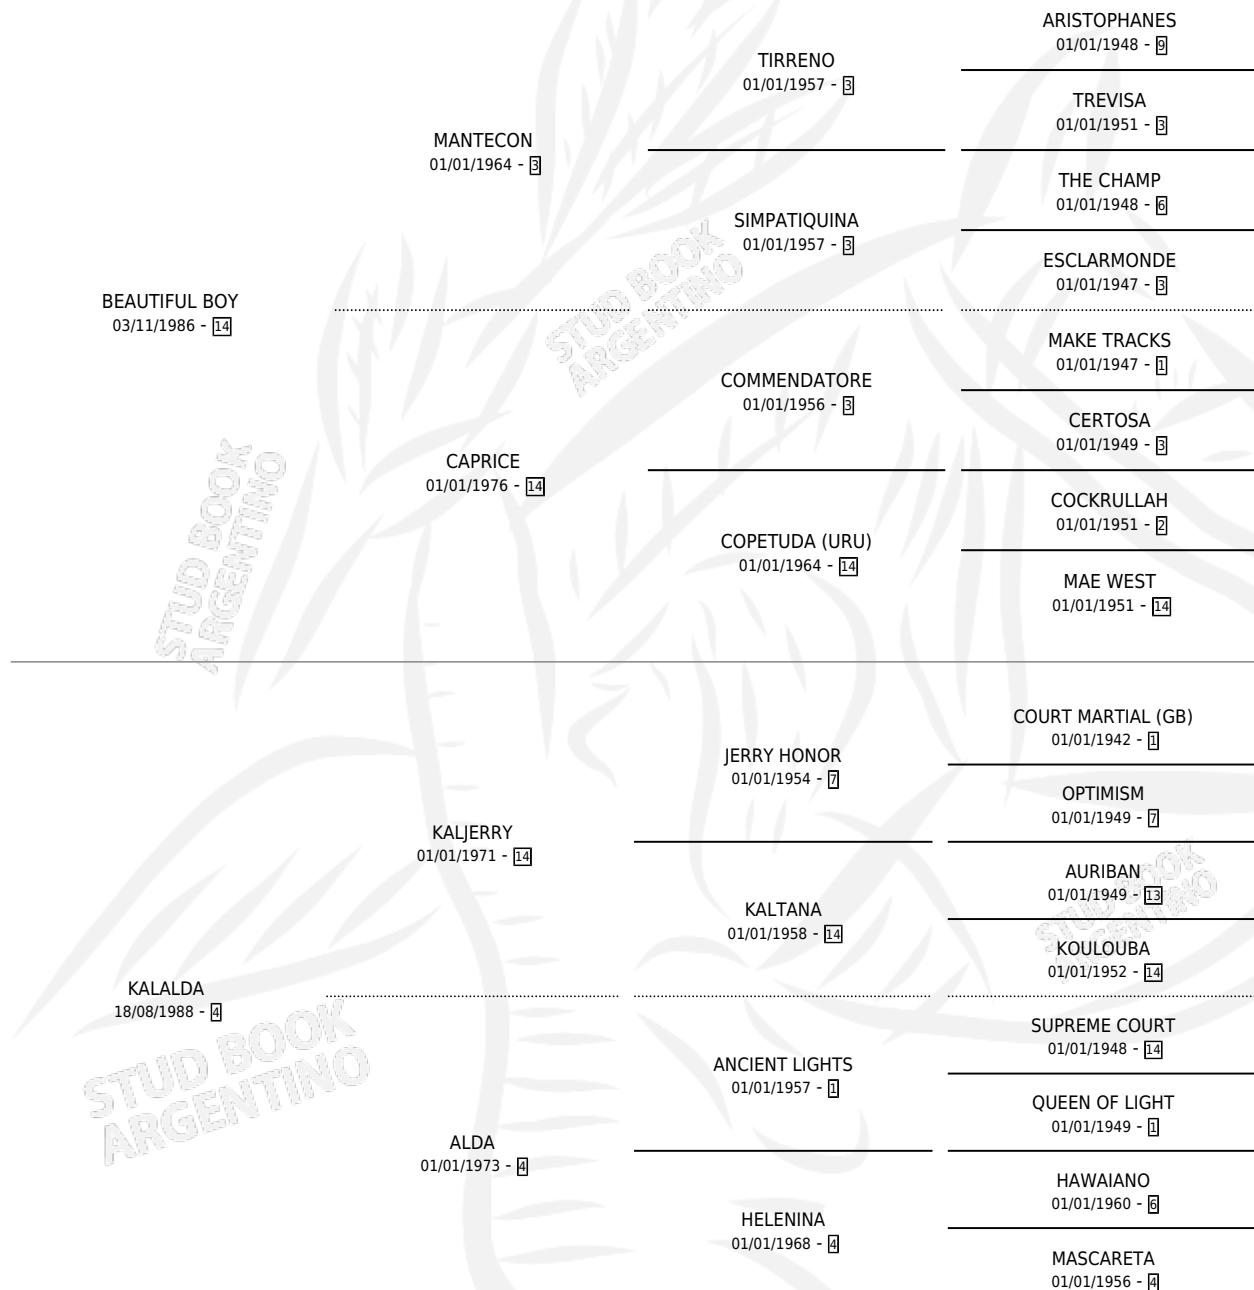

EN KALDA

por BEAUTIFUL BOY y KALALDA por KALJERRY

Argentina · Hembra · Alazan · SP · 30/07/1997
Familia 4-b · Volumen 36

ESTADO

TIPIFICACIÓN SANGUÍNEA	✓
TIPIFICACIÓN POR ADN	X
PASAPORTE	X
IDENTIFICACIÓN POR MICROCHIP	X
REPRODUCTOR	X

Lugar de nacimiento: Los Castaños

Criador: Sin dato

PEDIGREE

CAMPAÑA

Solo carreras oficiales de Argentina

POR EDAD

EDAD	CC	1°	2°	3°	4°	5°	NP	CLC	CLG	CLCG1	CLGG1	IMPORTE	GANANCIA / CC
4 AÑOS	3	0	0	0	0	0	3	0	0	0	0	\$0	\$0
TOTALES	3	0	0	0	0	0	3	0	0	0	0	\$0	\$0
%		0.0%	0.0%	0.0%	0.0%	0.0%	100%	0.0%	0.0%	0.0%	0.0%		