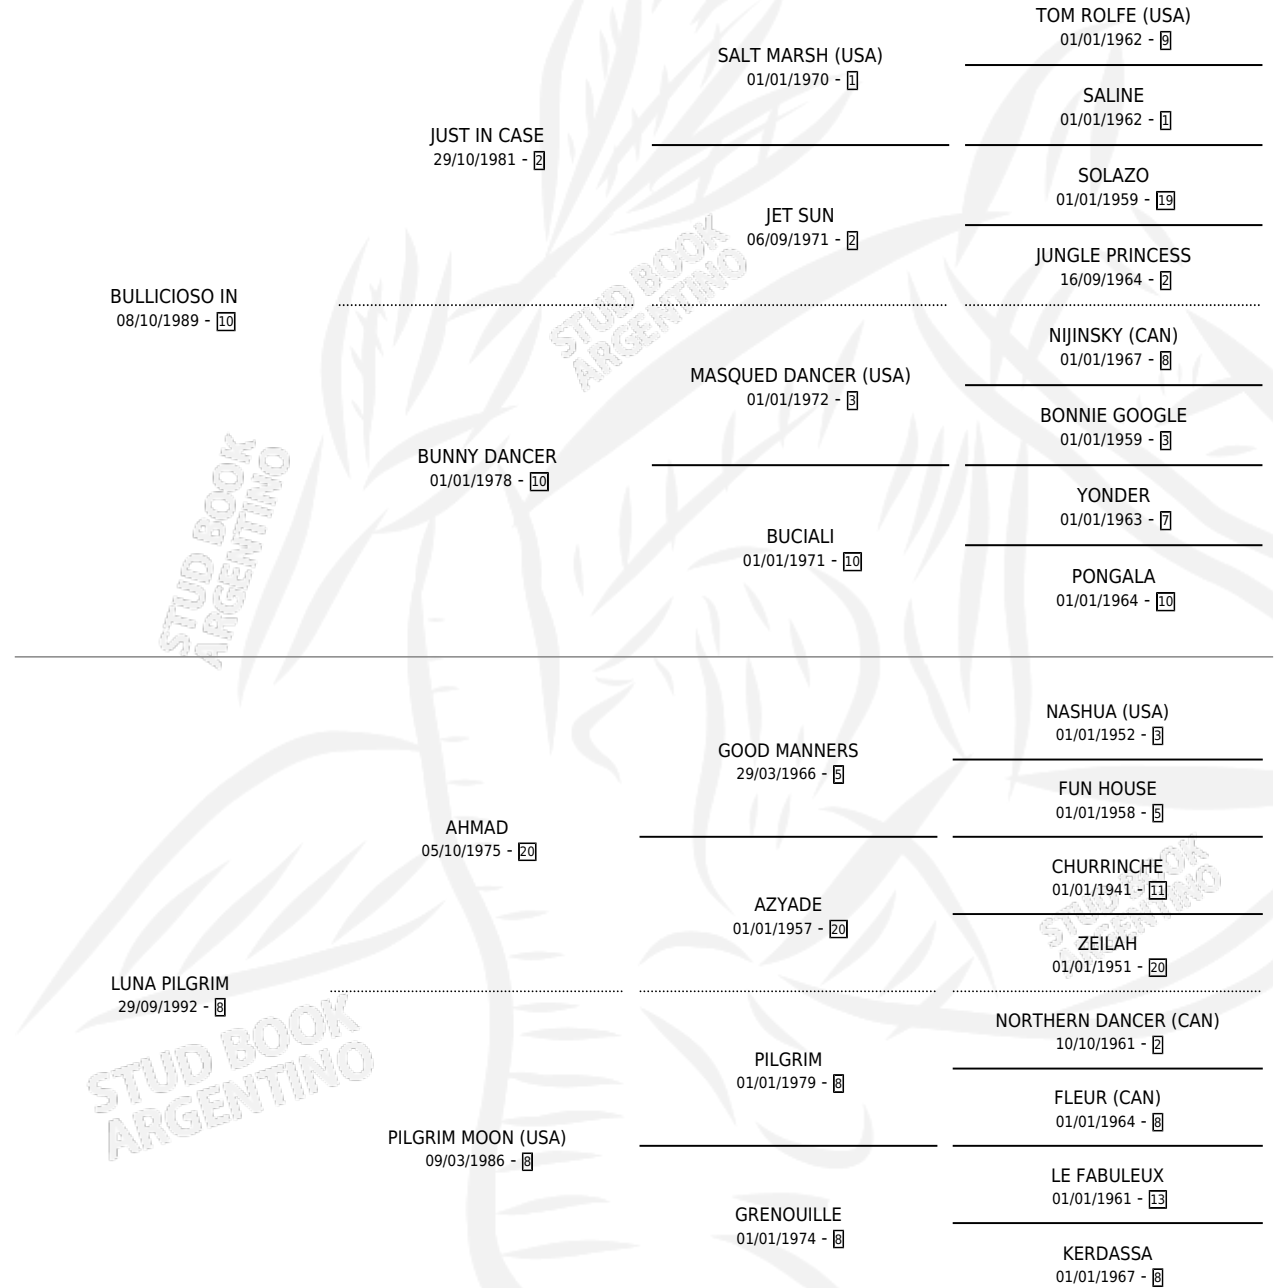

LUNA ESPIGADA

por **BULLICIOSO IN** y **LUNA PILGRIM** por **AHMAD**

Argentina · Hembra · Zaino Doradillo · SP · 08/08/1997
Familia 8-h · Volumen 36

ESTADO

TIPIFICACIÓN SANGUÍNEA	✓
TIPIFICACIÓN POR ADN	X
PASAPORTE	X
IDENTIFICACIÓN POR MICROCHIP	X
REPRODUCTOR	X

Lugar de nacimiento: Rincon de Luna

Criador: Sin dato

PEDIGREE

LUNA ESPIGADA

Datos oficiales del Stud Book Argentino

Documento generado el 04/05/2026

studbook.org.ar